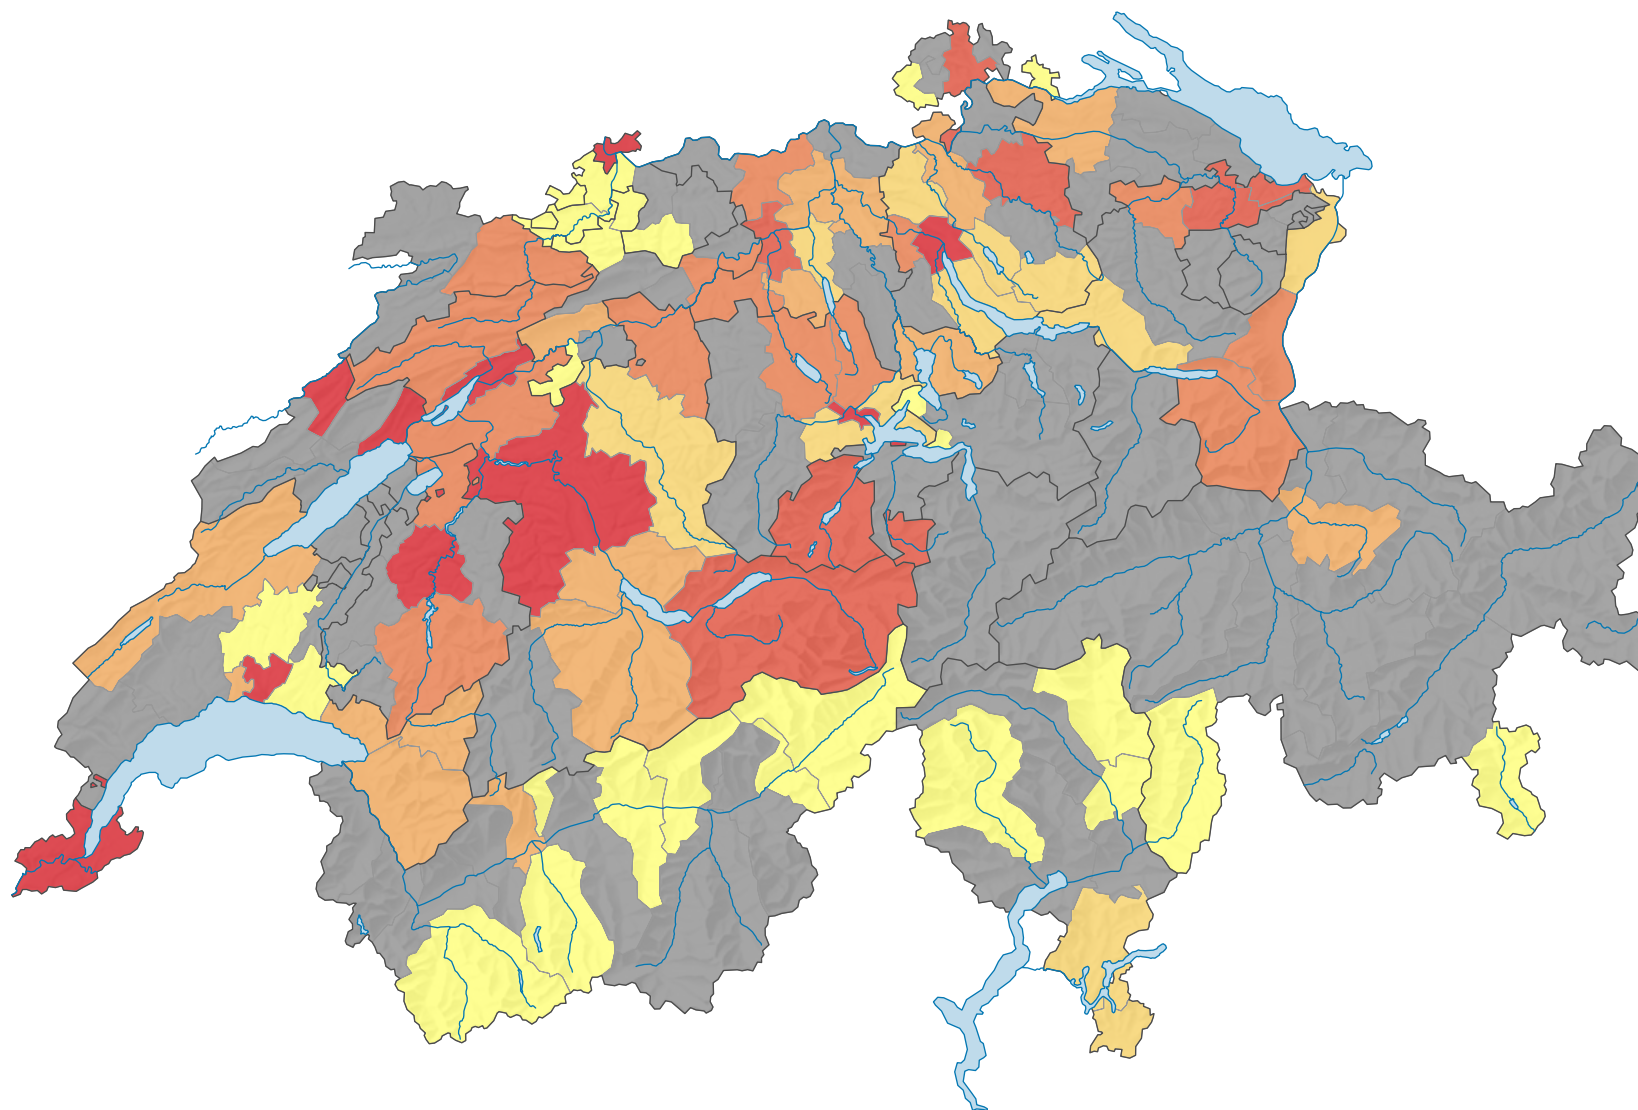

Code pénal (CP): fréquence de violence/menace contre les fonctionnaires (Art. 285), en 2017

Nombre d'infractions par 1 000 habitants

■ Les fréquences qui se basent sur un nombre d'infractions entre 1 et 9 ne sont pas affichées (X)

Suisse: 0,4

Version corrigée 02.05.2022

0 35 70 km

Niveau géographique:
Districts