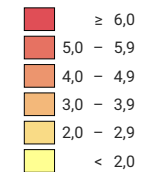

Anzahl Straftaten pro 1 000 Einwohner

Grey square: Häufigkeitszahlen, die auf einer Anzahl von Straftaten zwischen 1 und 9 beruhen, werden nicht angezeigt. (X)

Schweiz: 5,0

Korrigierte Version 02.05.2022