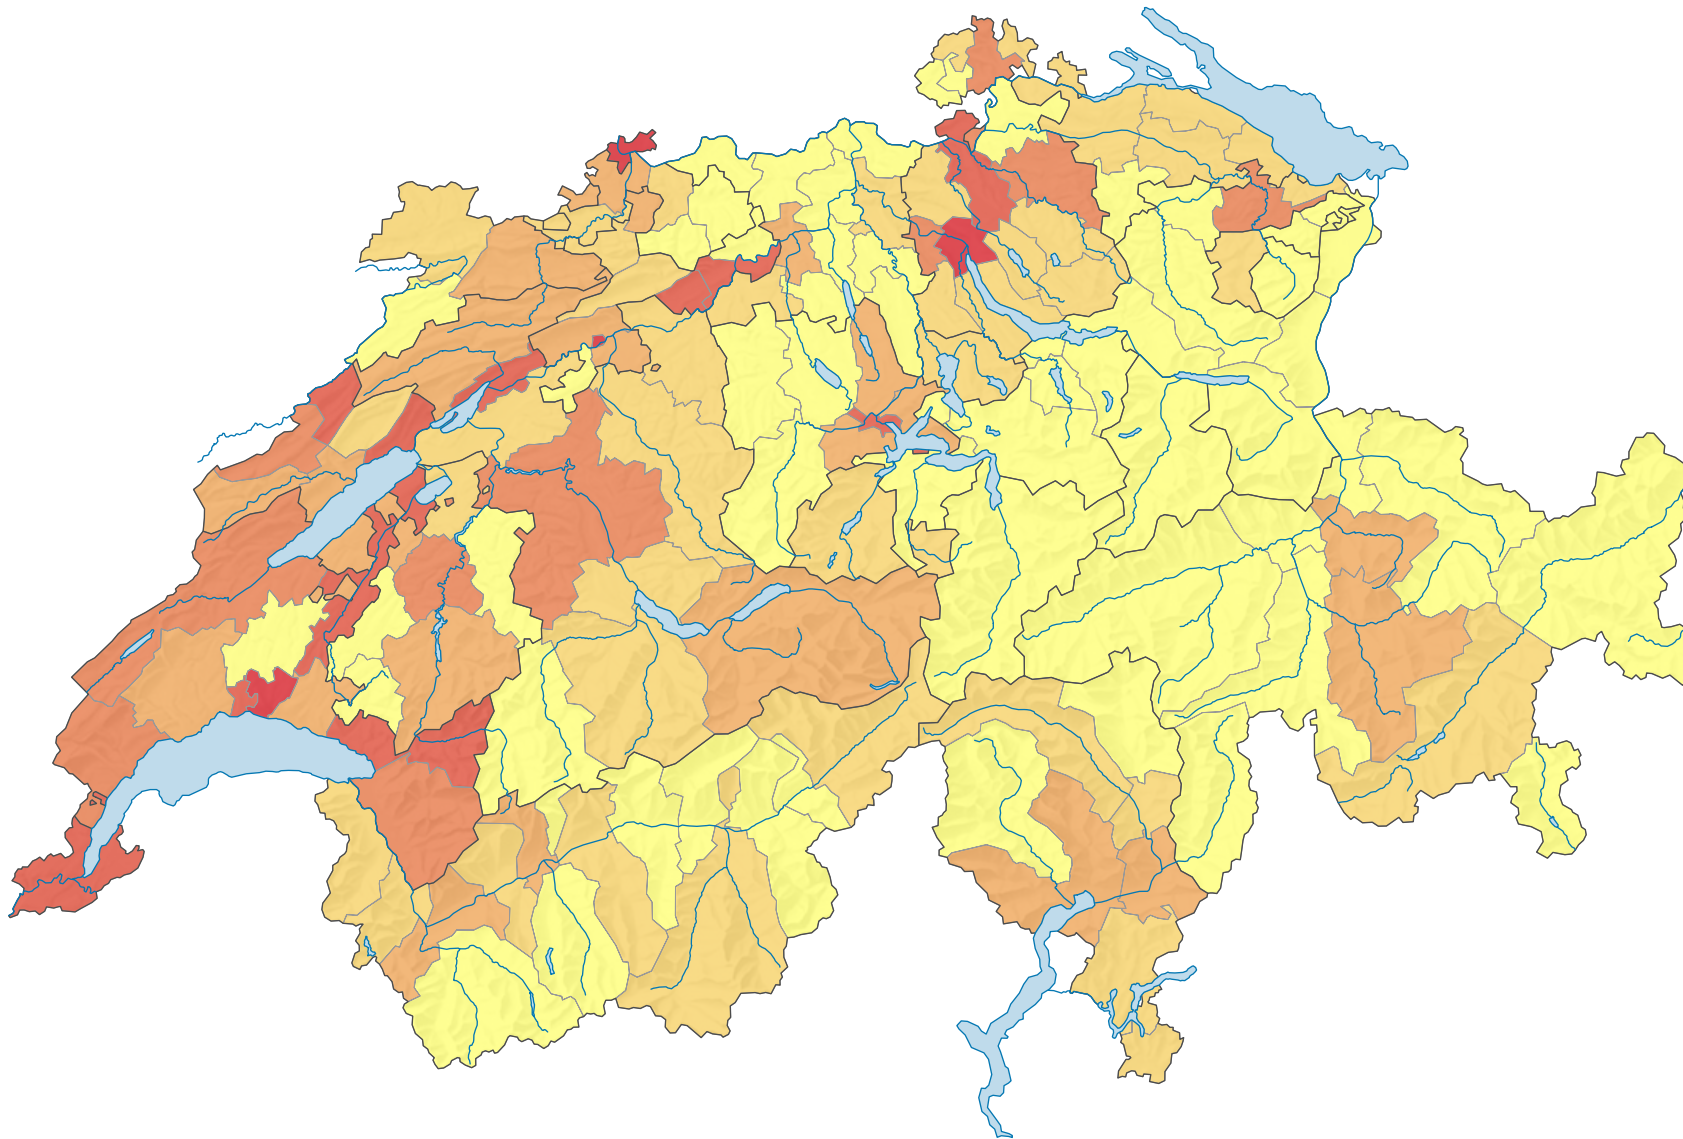

## Anzahl Straftaten pro 1 000 Einwohner

Schweiz: 52,1

0 25 50 km

Raumgliederung:  
Bezirke