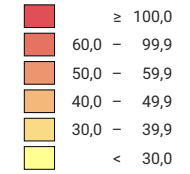

## Anzahl Straftaten pro 1 000 Einwohner

Schweiz: 52,1

0 25 50 km

Raumgliederung:  
Bezirke