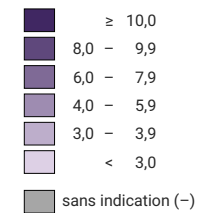

Nourrissons décédés durant la première année de vie pour 1 000 naissances vivantes

Nombre de nourrissons décédés

Pour des raisons de lisibilité, la taille des symboles ayant une valeur inférieure à 100 a été augmentée.

0 500 1 000 km

Niveau géographique:
Pays NUTSO