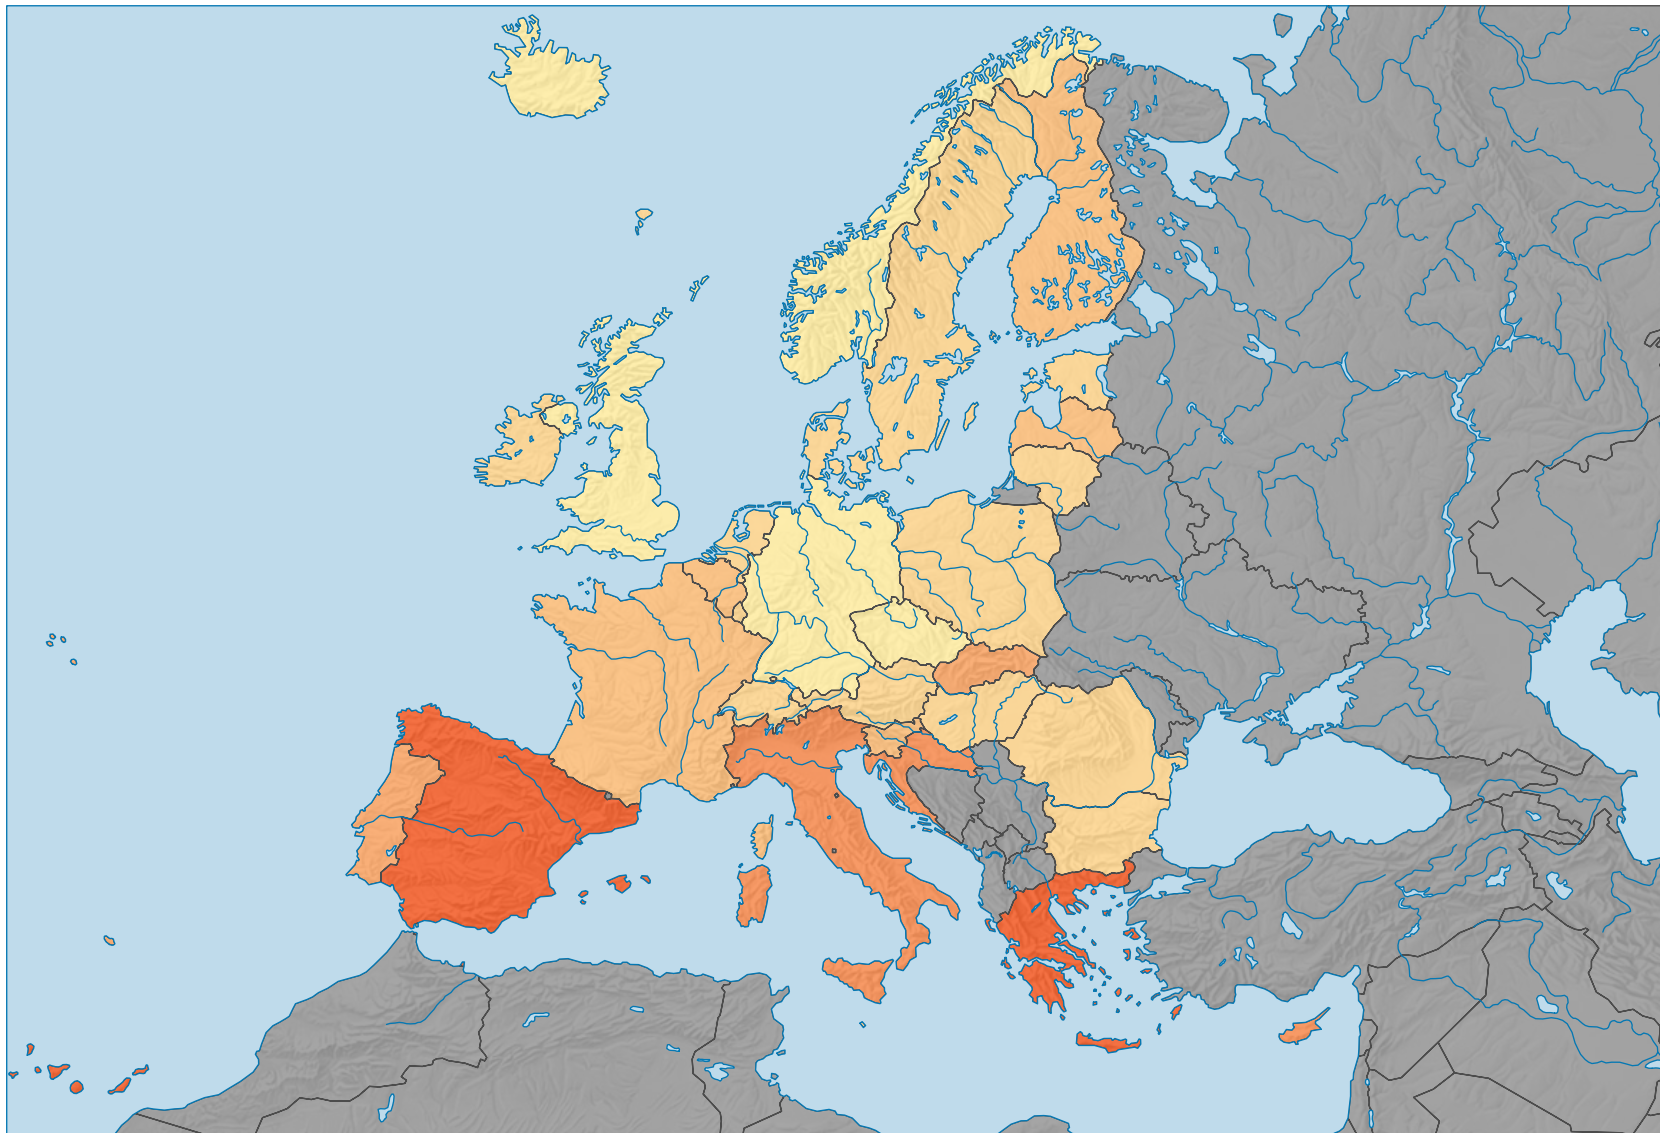

Part des femmes au chômage (15 ans et plus) dans la population active féminine du même groupe d'âges, en %

* Bureau international du travail

Niveau géographique:
Pays NUTSO