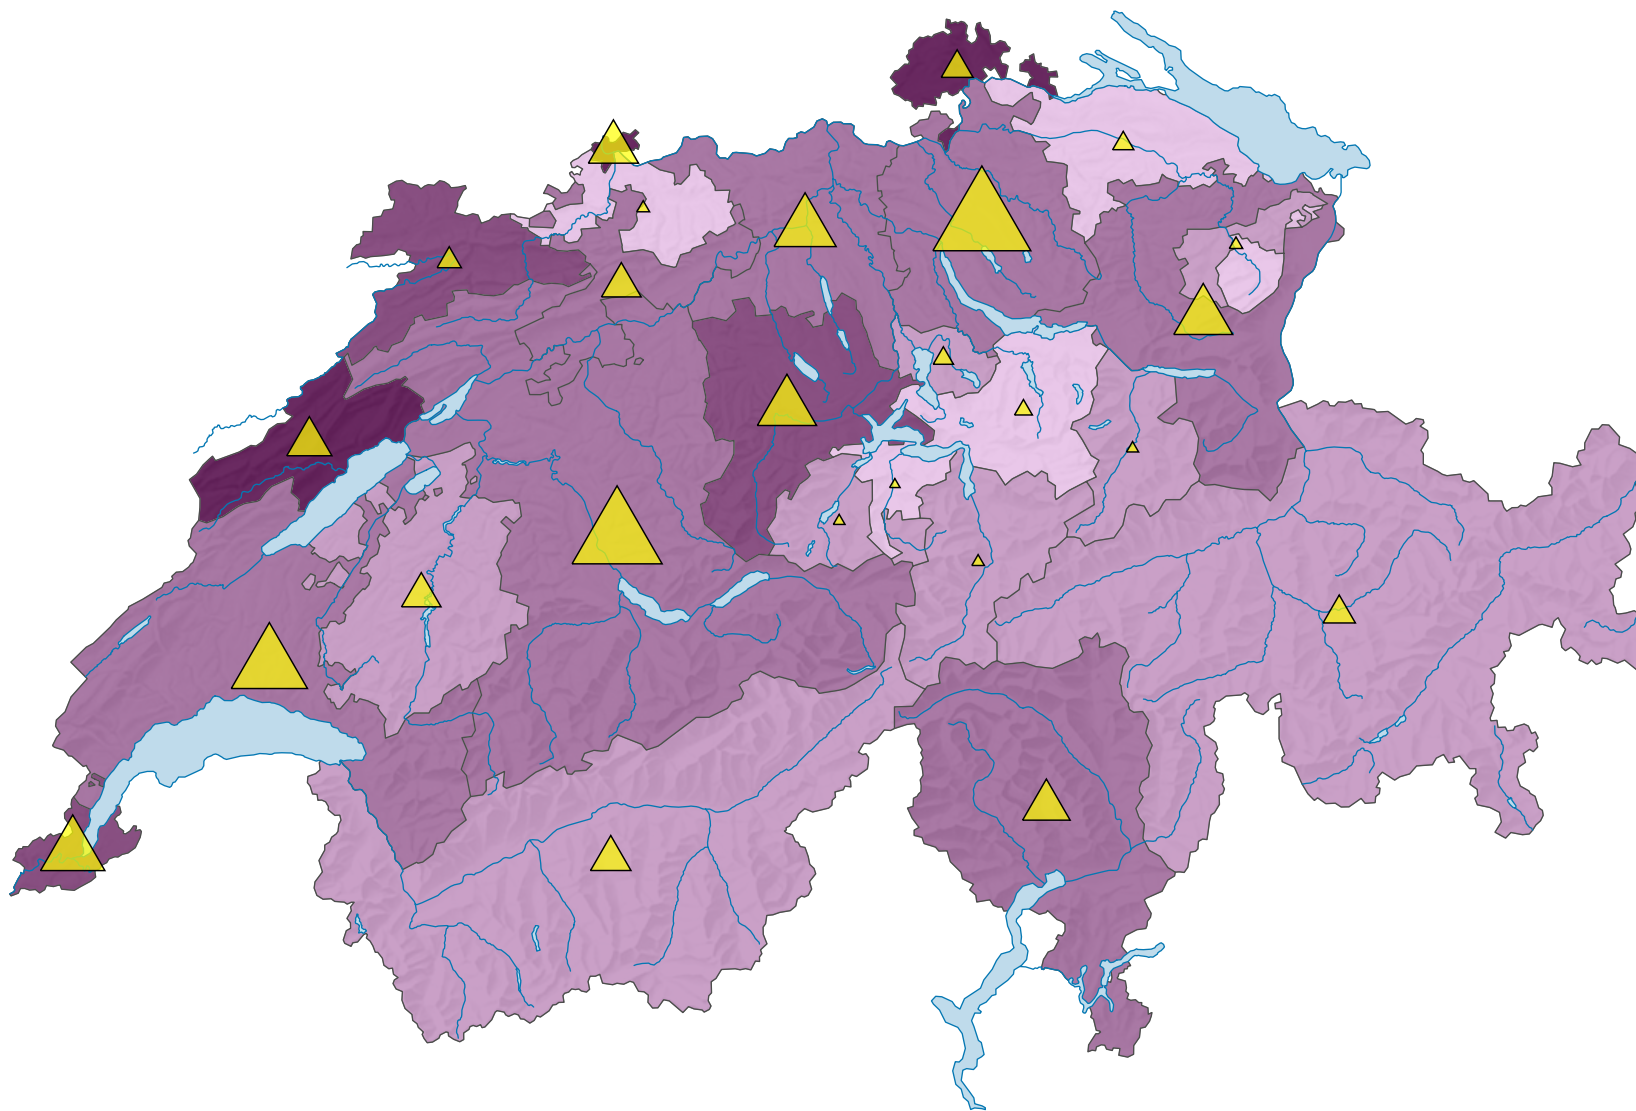

## Nombre de fauteuils de cinéma pour 1 000 habitants

Suisse: 12

## Nombre de fauteuils

Suisse: 102 483

0 35 70 km

Niveau géographique:  
Cantons