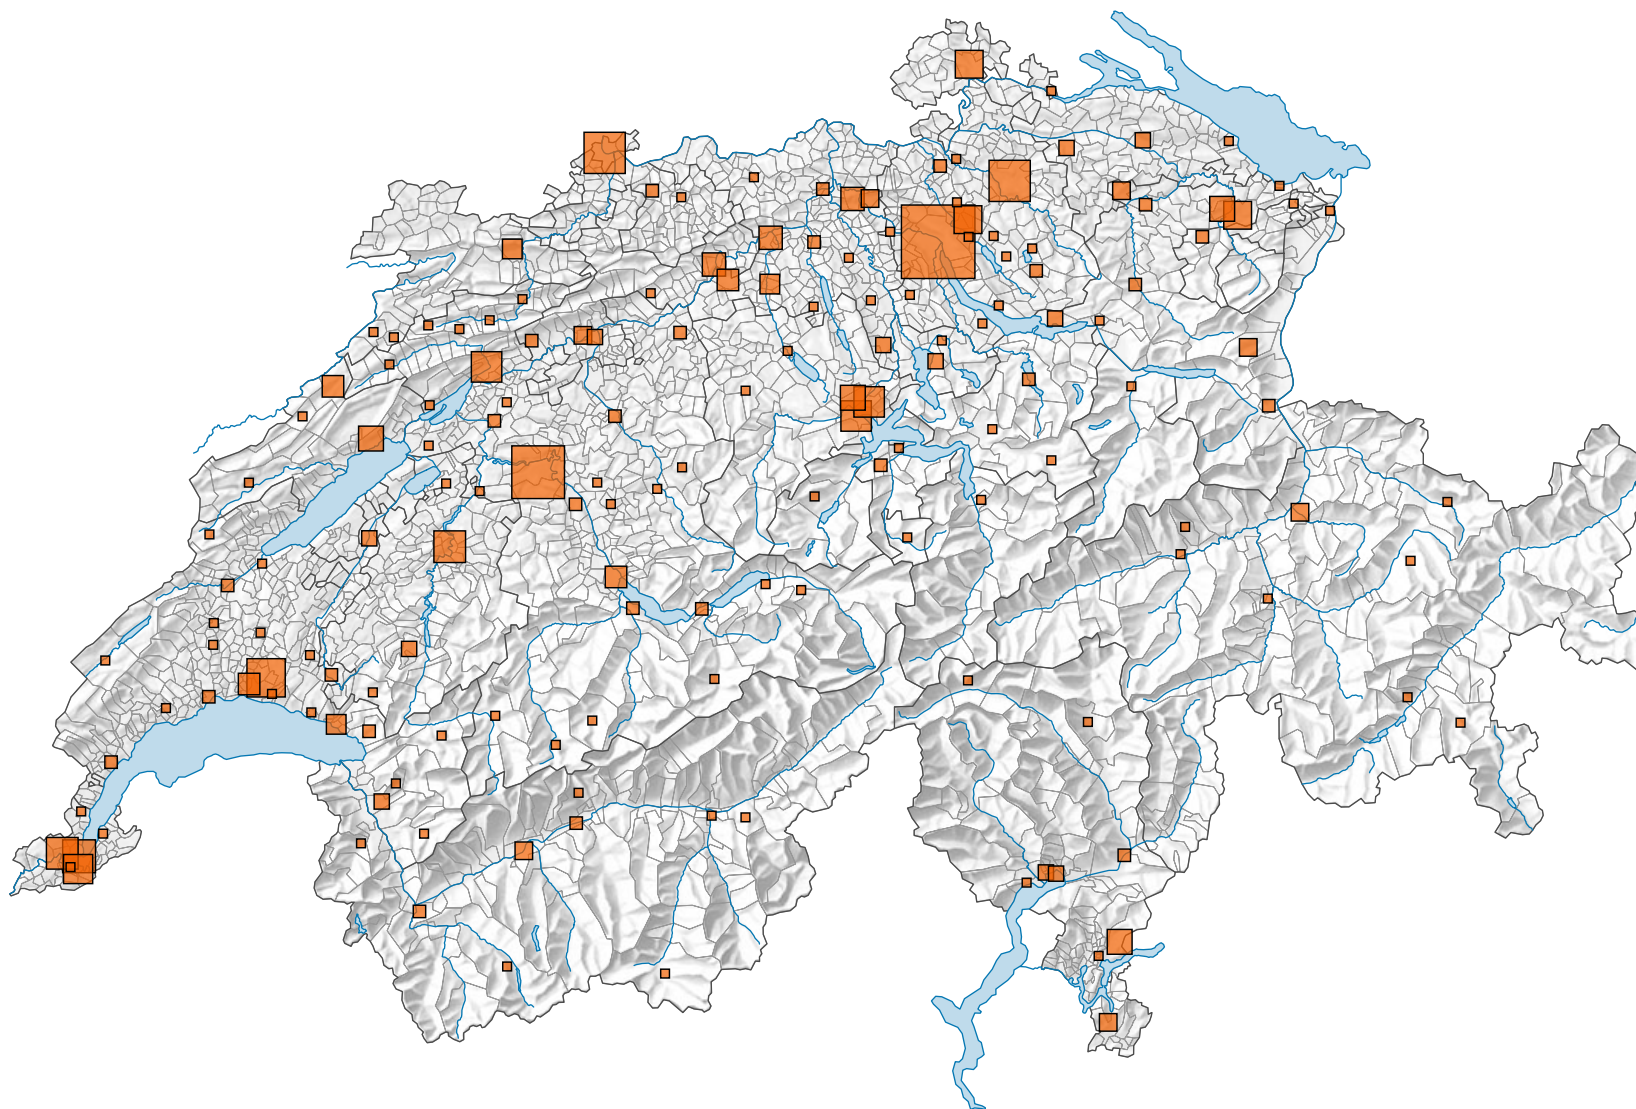

Anzahl Kinosäle

Schweiz: 581

0 35 70 km

Raumgliederung:
Politische Gemeinden