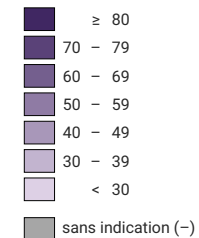

Personnes tuées dans des accidents de la circulation routière, en 2015

Personnes tuées pour 1 000 000 habitants

Nombre de personnes tuées

0 500 1 000 km

Niveau géographique:
Pays NUTSO