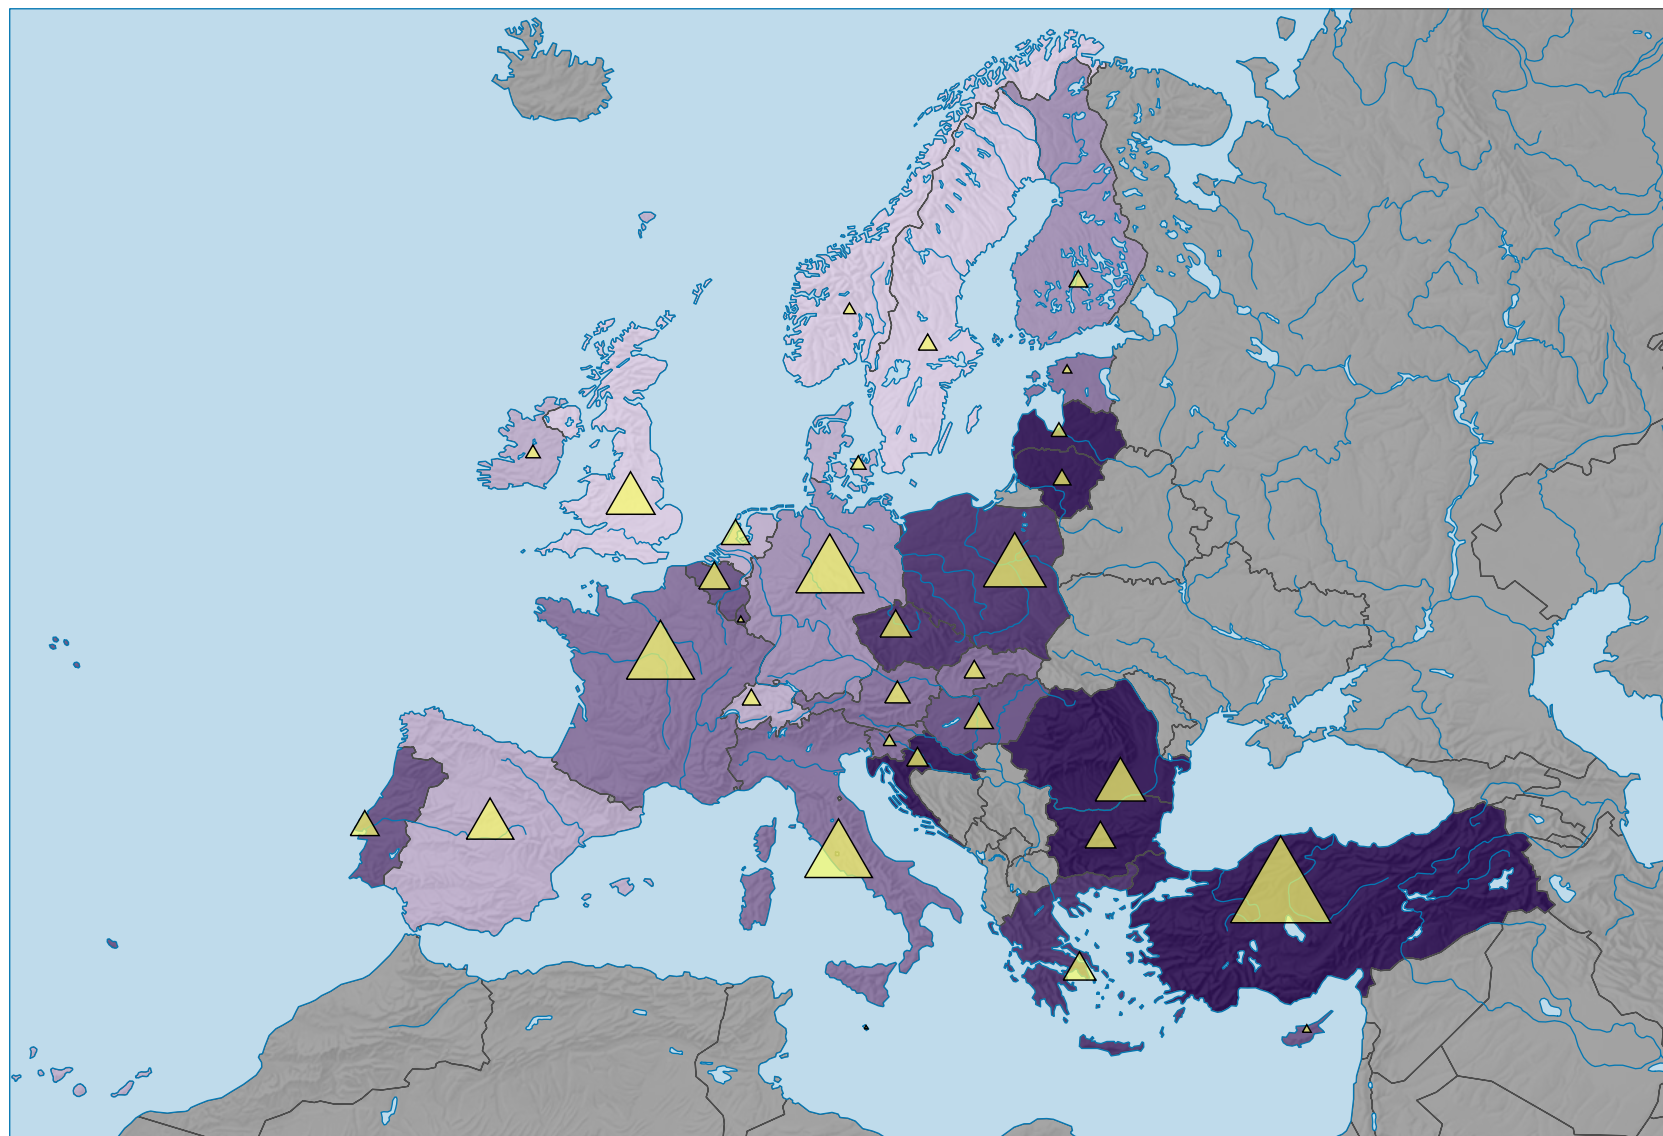

Personnes tuées dans des accidents de la circulation routière, en 2015

Personnes tuées pour 1 000 000 habitants

Nombre de personnes tuées

0 500 1 000 km

Niveau géographique:
Pays NUTSO