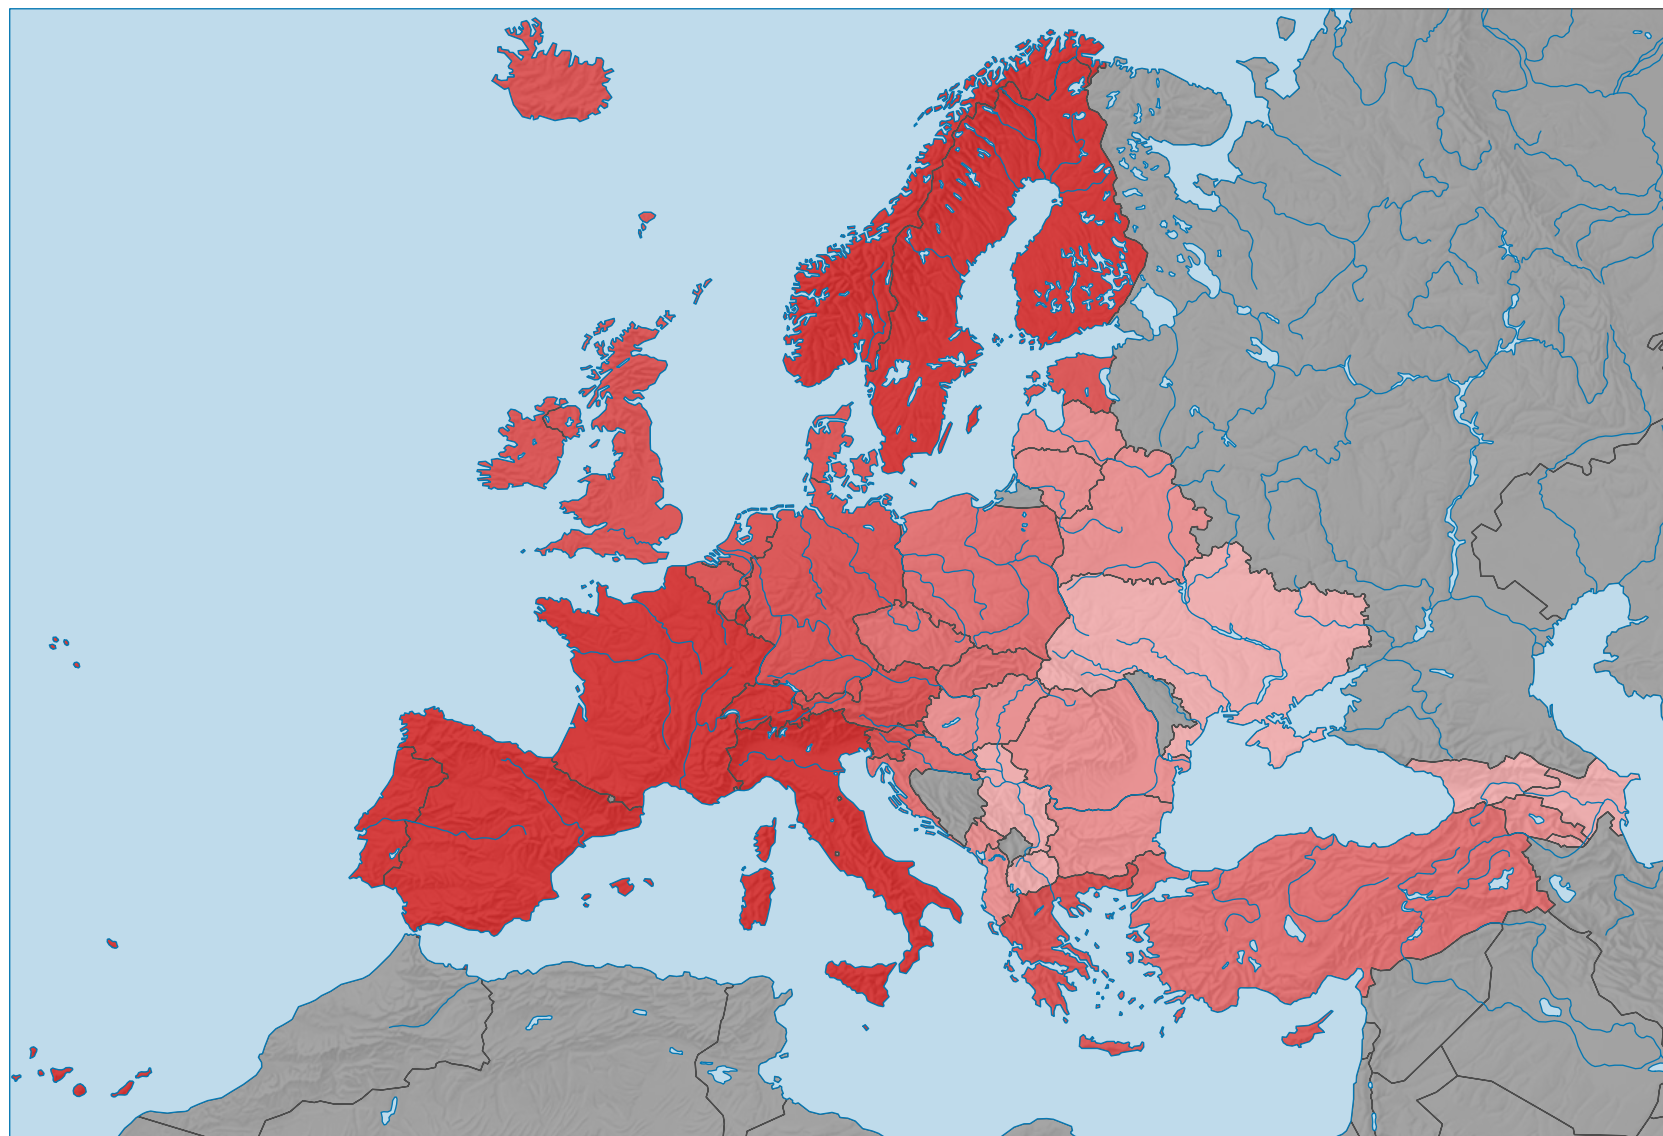

# Espérance de vie des femmes à la naissance, en 2015

## Espérance de vie, en années

0 500 1 000 km

Niveau géographique:  
Pays NUTSO