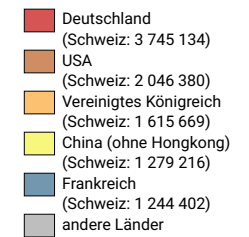

## Logiernächte ausländischer Gäste

**Schweiz:** 20 472 865

Alle Symbole mit einem Wert unter 1 000 wurden ausgeblendet.

Symbole mit einem Wert unter 100 000 wurden zur besseren Lesbarkeit visuell vergrößert dargestellt.

## Anteile der 5 bedeutendsten Herkunftsländer\* am Total der Logiernächte von ausländischen Gästen, in %

\* Die 5 Länder, welche gesamtschweizerisch am meisten Logiernächte verzeichnen

0 35 70 km

Raumgliederung:  
Kantone