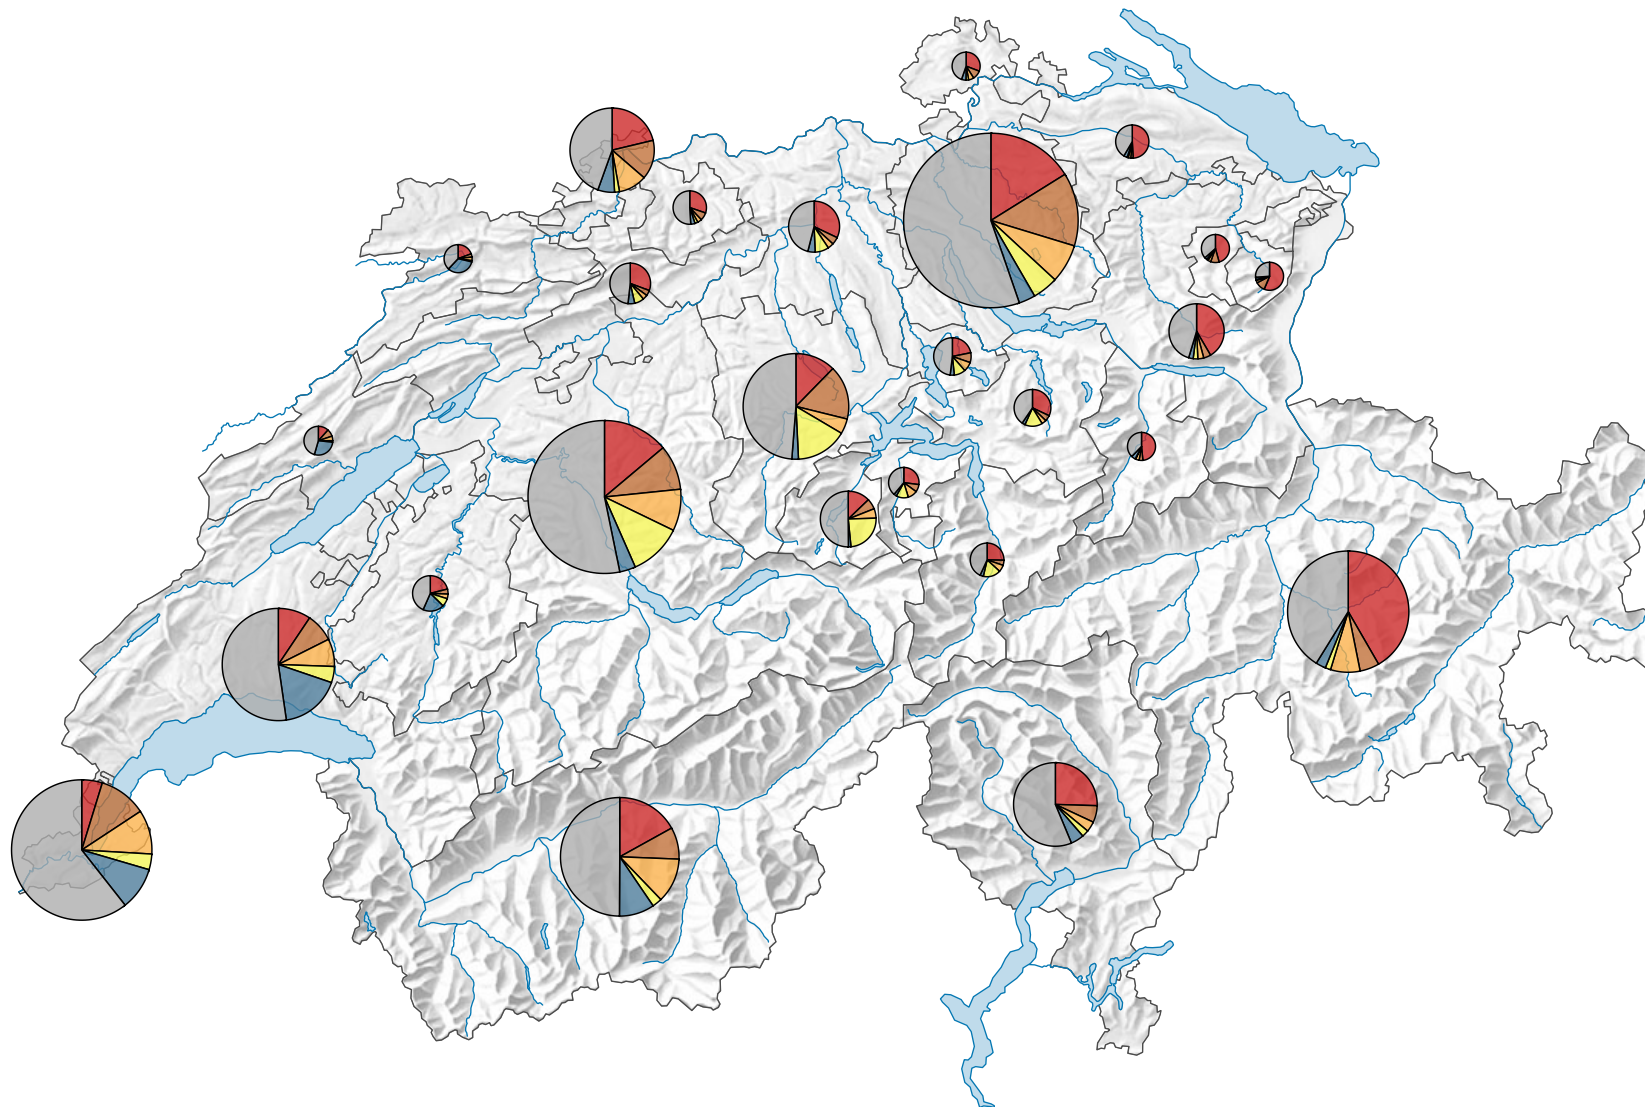

## Logiernächte ausländischer Gäste

**Schweiz:** 20 472 865

Alle Symbole mit einem Wert unter 1 000 wurden ausgeblendet.

Symbole mit einem Wert unter 100 000 wurden zur besseren Lesbarkeit visuell vergrößert dargestellt.

## Anteile der 5 bedeutendsten Herkunftsländer\* am Total der Logiernächte von ausländischen Gästen, in %

\* Die 5 Länder, welche gesamtschweizerisch am meisten Logiernächte verzeichnen

0 35 70 km

Raumgliederung:  
Kantone