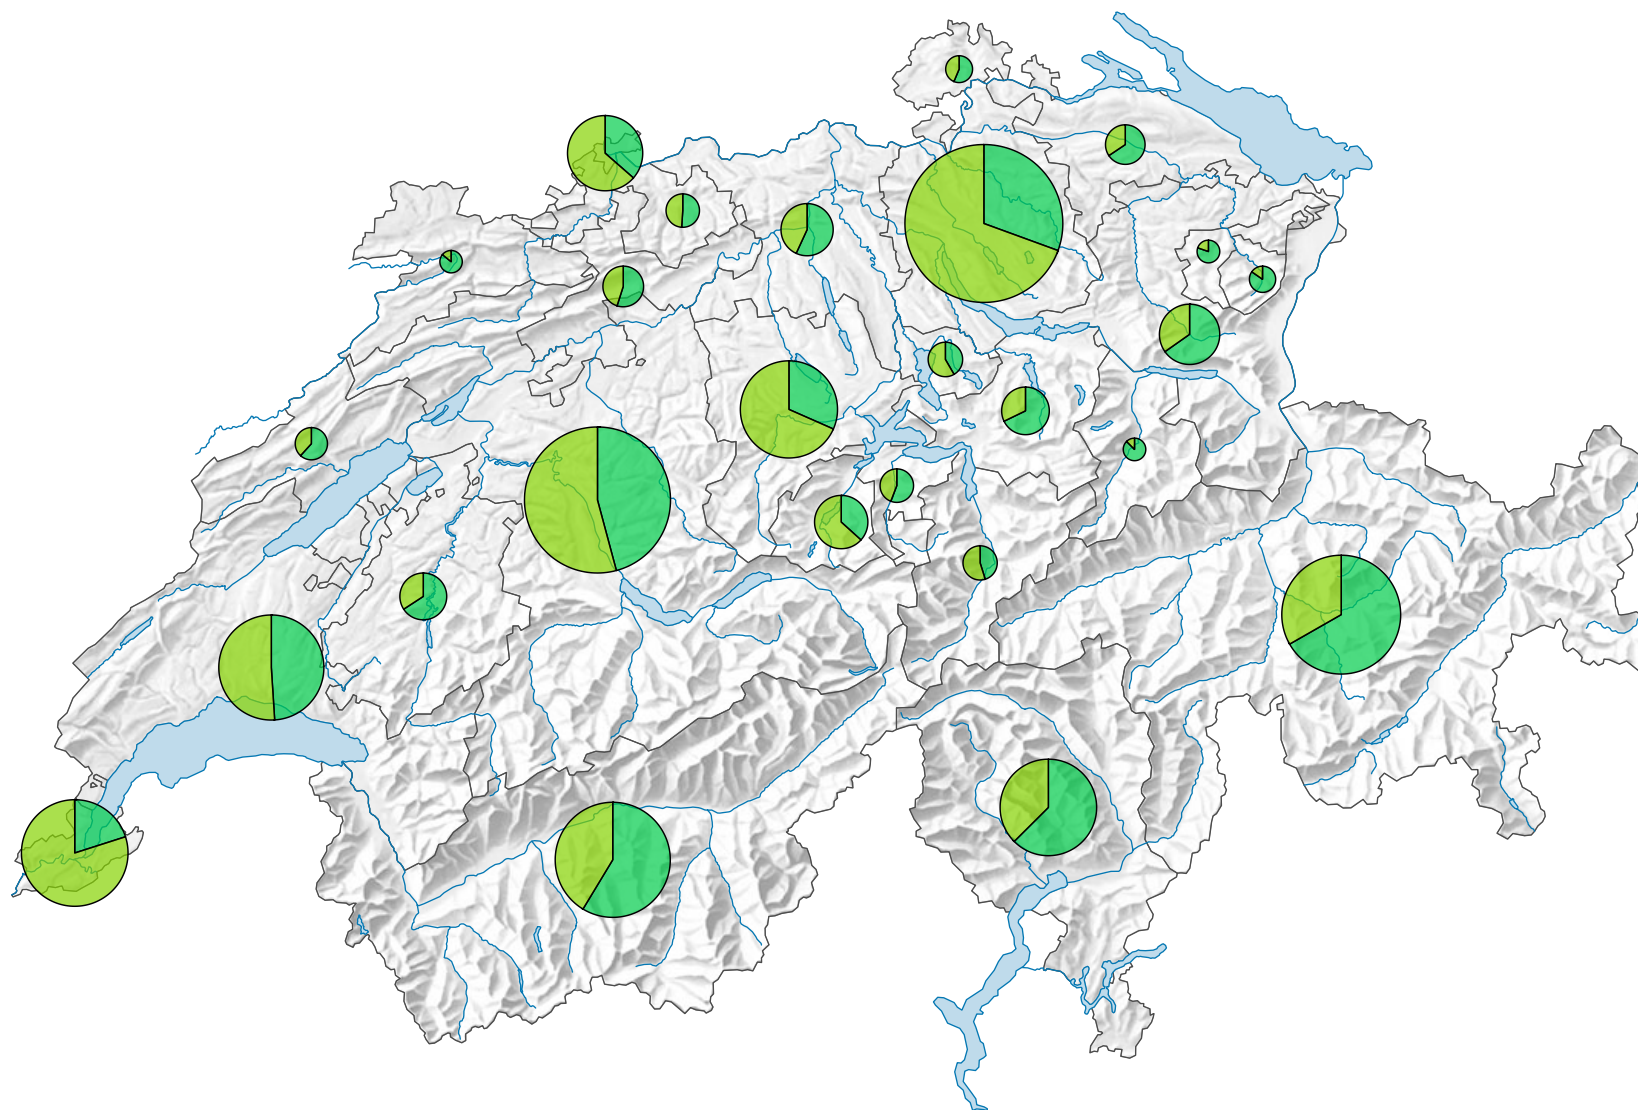

Arrivées dans les hôtels et établissements de cure, en 2017

Arrivées

Suisse: 18 562 061

Provenance des hôtes

0 35 70 km

Niveau géographique:
Cantons