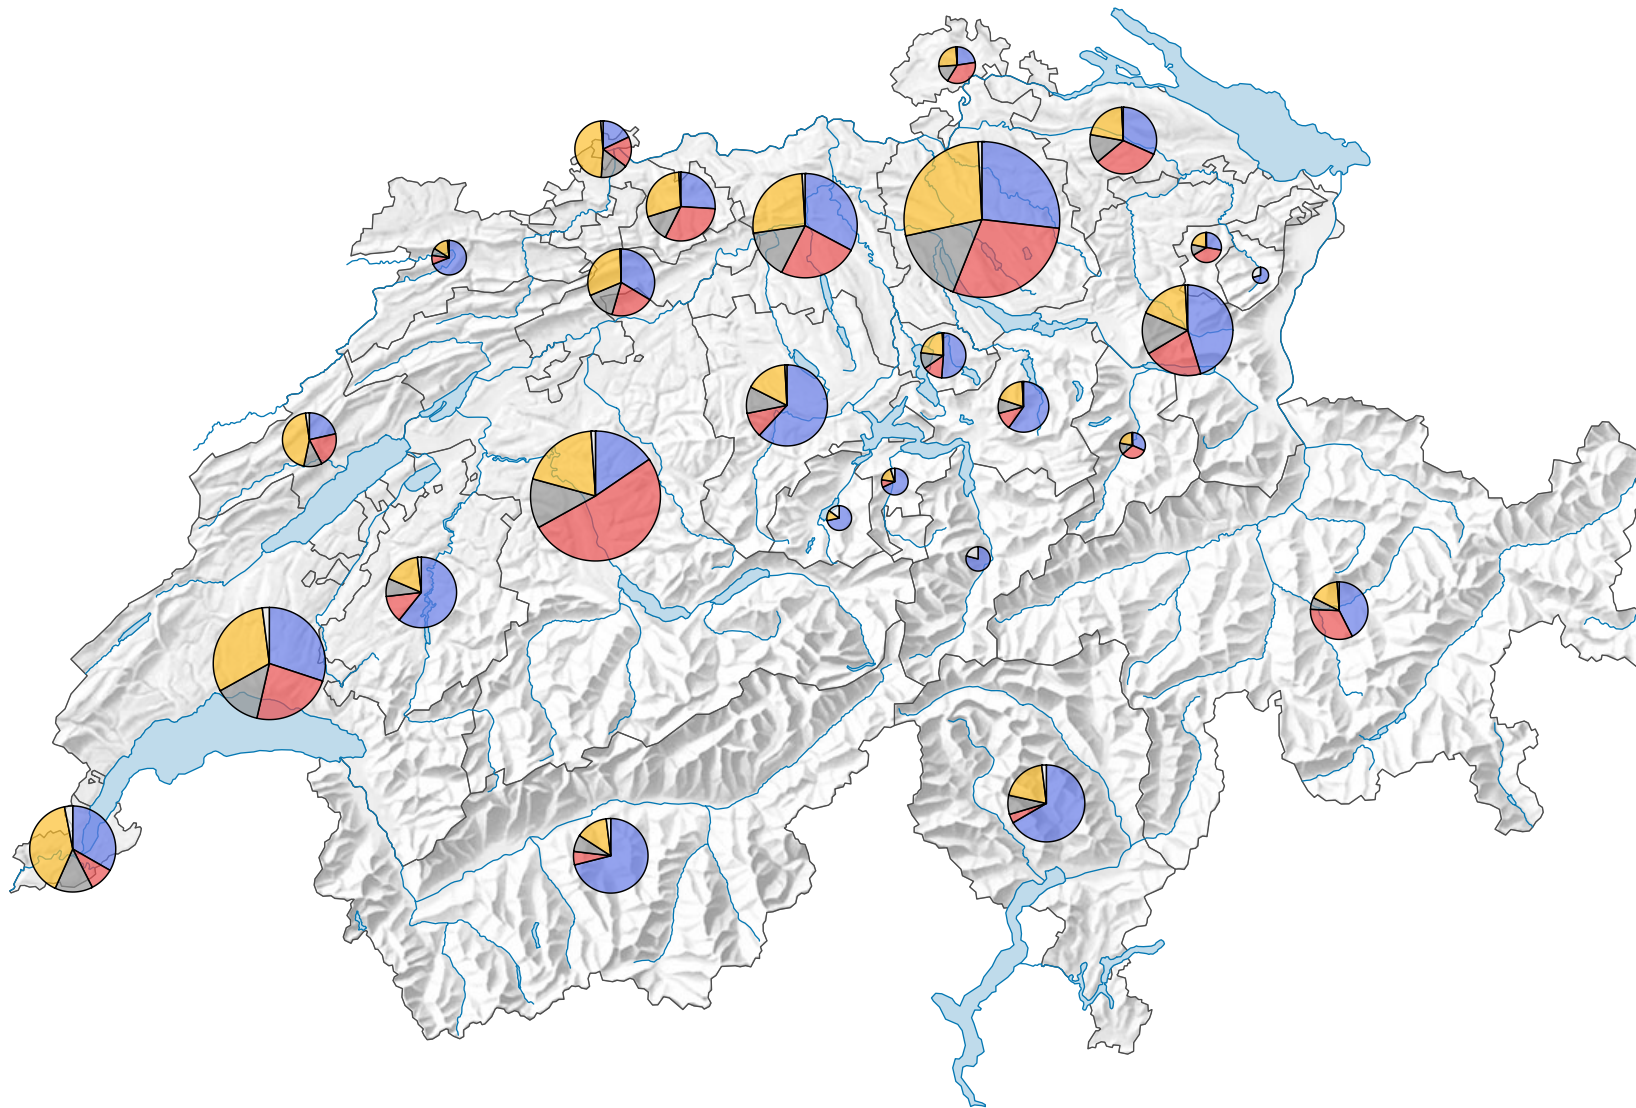

Population résidente permanente à partir de 15 ans*

Suisse: 6 981 381

Appartenance religieuse

* sans les ménages collectifs, les diplomates, les fonctionnaires internationaux et les membres de leur famille

Niveau géographique:
Cantons