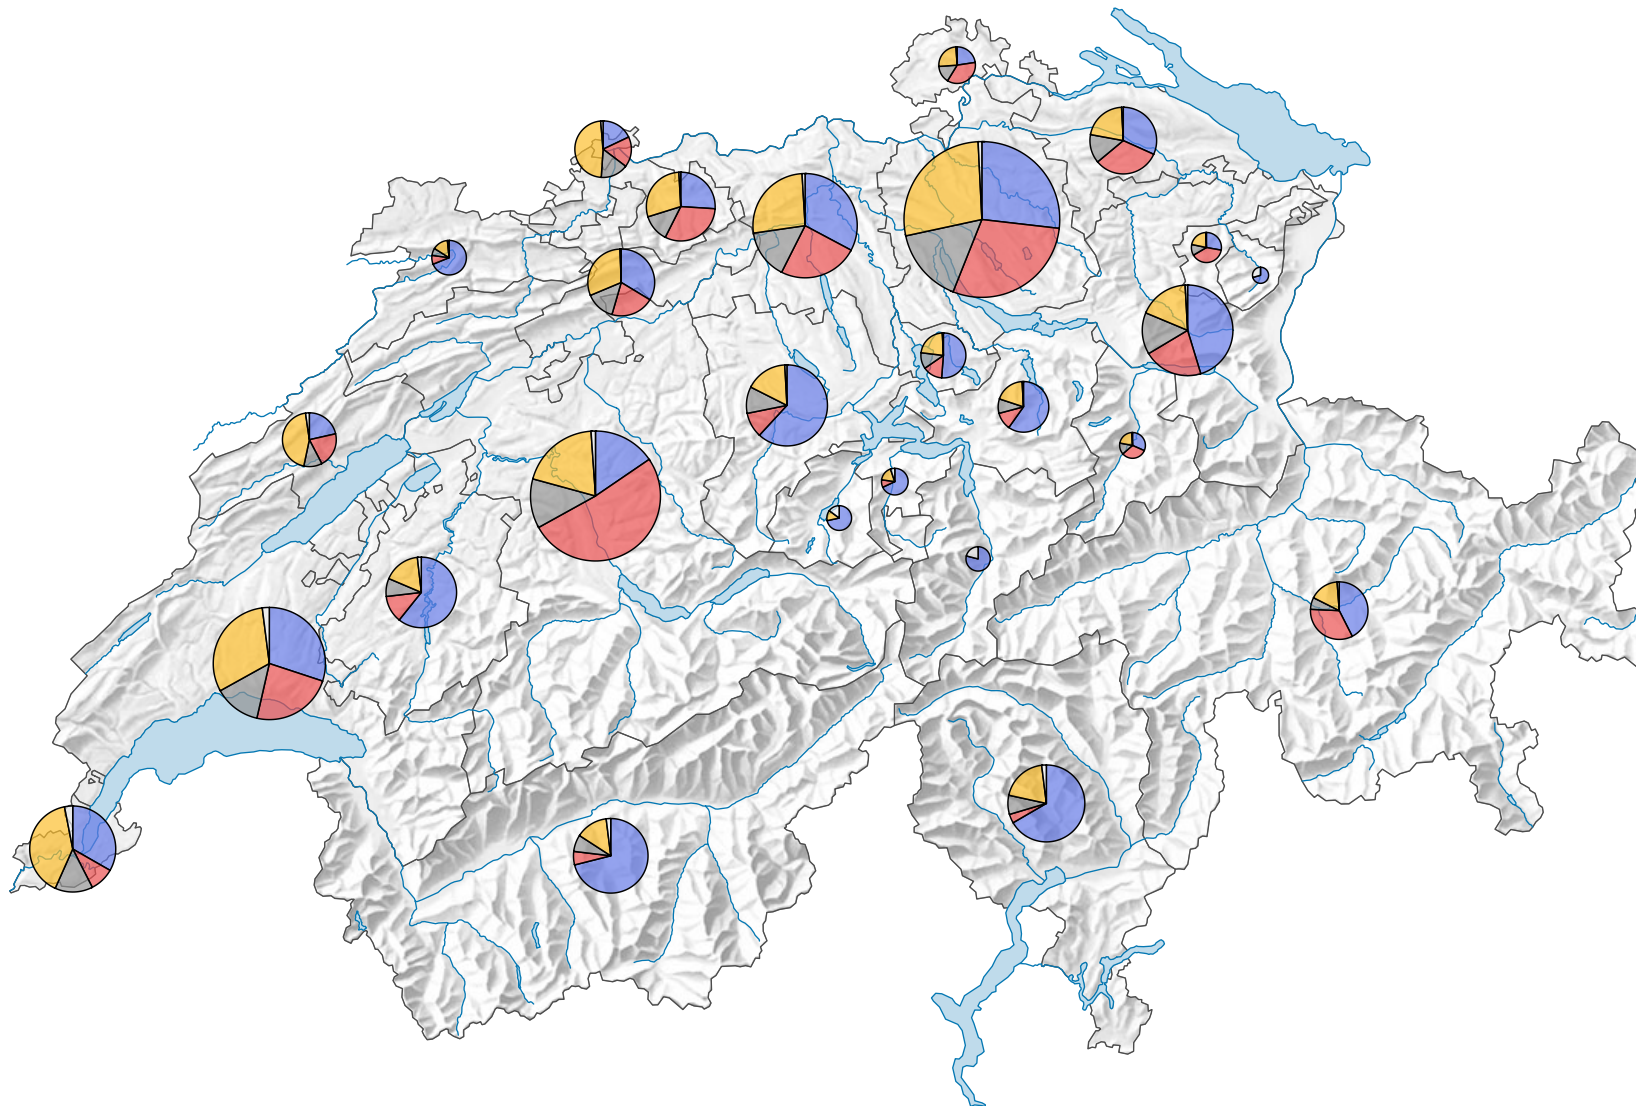

Ständige Wohnbevölkerung ab 15 Jahren*

Schweiz: 6 981 381

Religionszugehörigkeit

* exklusiv Kollektivhaushalte, Diplomattinnen und Diplomaten, internationale Funktionäre und Angehörige

0 35 70 km

Raumgliederung:
Kantone