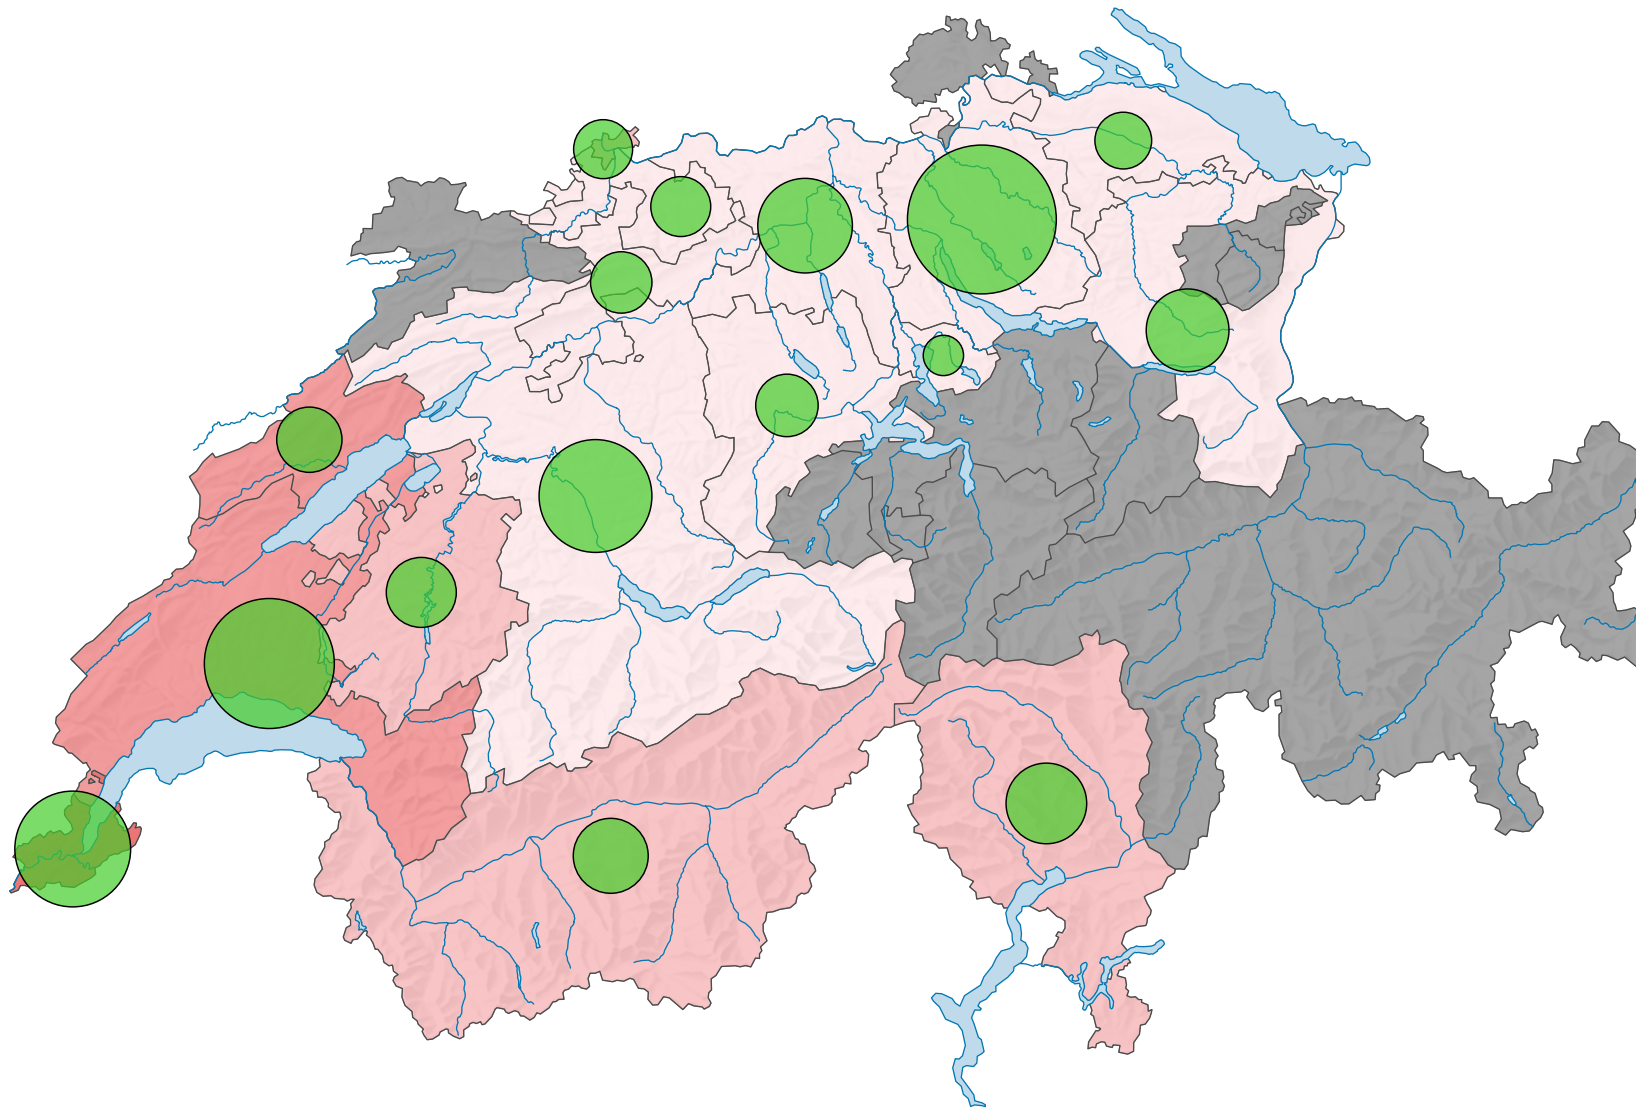

Part des personnes au chômage parmi les personnes actives, en %

impossible de livrer une information statistique fiable (X)

Suisse: 3,5

Nombre de personnes au chômage

Suisse: 246 868

Niveau géographique:
Cantons