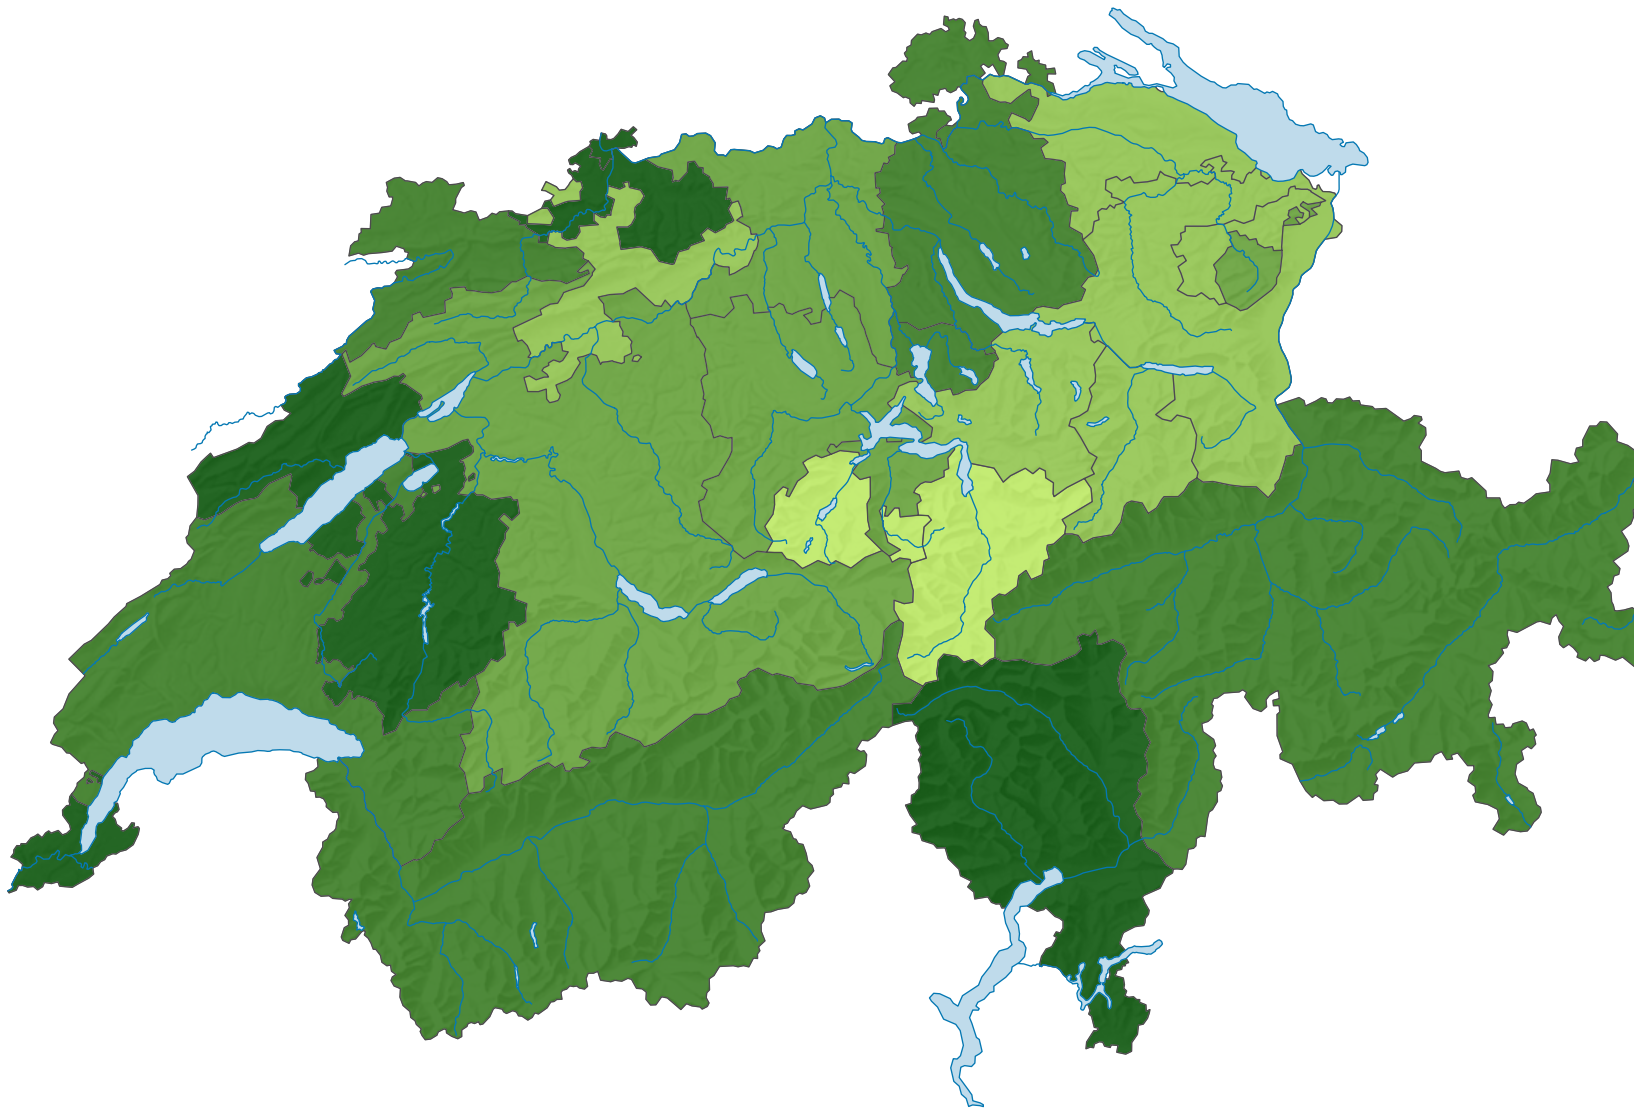

Anteil der Jugendlichen, die bis zum 25. Altersjahr ein Maturitätszeugnis erworben haben, in % der gleichaltrigen Referenzbevölkerung

Schweiz: 38,8

* mittlere Nettoquote 2014-2016, Stand am 29.11.2018. Da die Daten, die den Berechnungen zu Grunde liegen, regelmässig aktualisiert werden und jeweils den neuesten Informationsstand wiedergeben, können diese Ergebnisse von den früher publizierten Zahlen leicht abweichen.

0 35 70 km

Raumgliederung:
Kantone