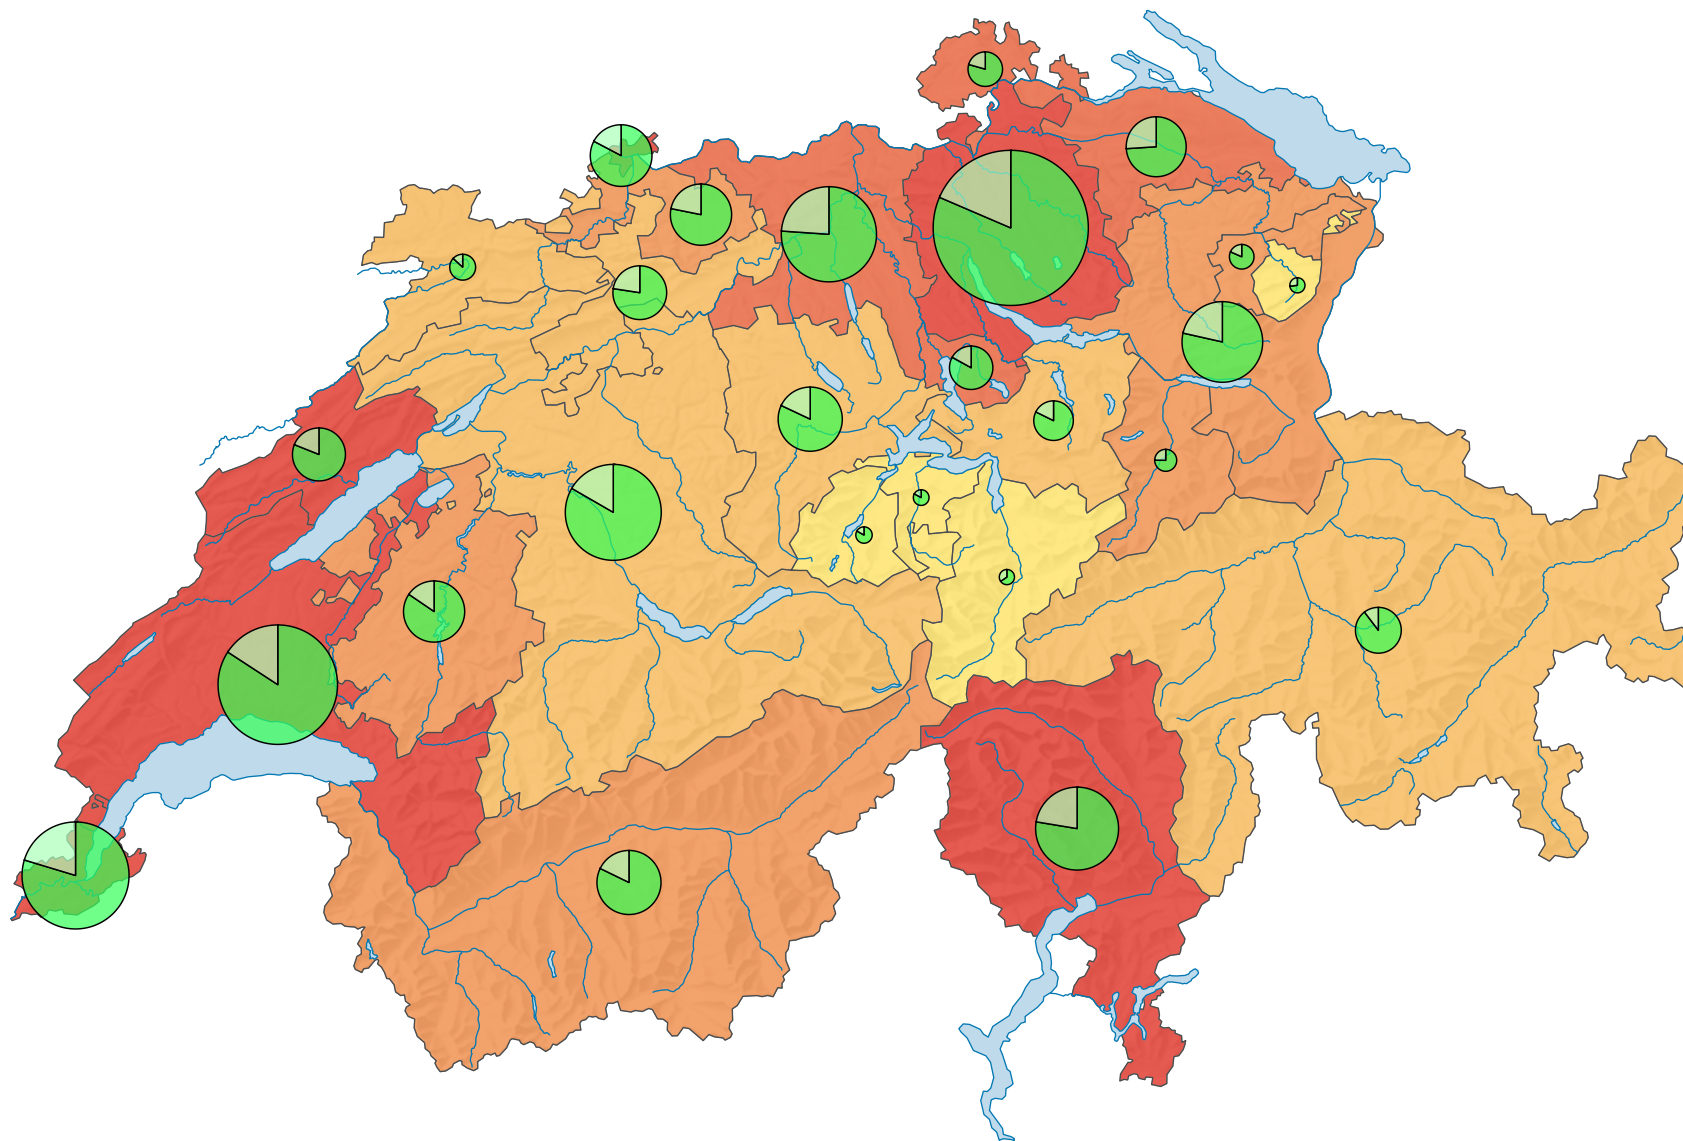

Population résidente permanente issue de la migration, en 2016

Part de la population* issue de la migration, en %

Suisse: 36,8

* relative à la population résidente permanente à partir de 15 ans

Nombre de personnes** issues de la migration en milliers

Suisse: 2 602

Pour des raisons de lisibilité, la taille des symboles ayant une valeur inférieure à 5 a été augmentée.

Génération

** âgées de 15 ans ou plus

Niveau géographique:
Cantons