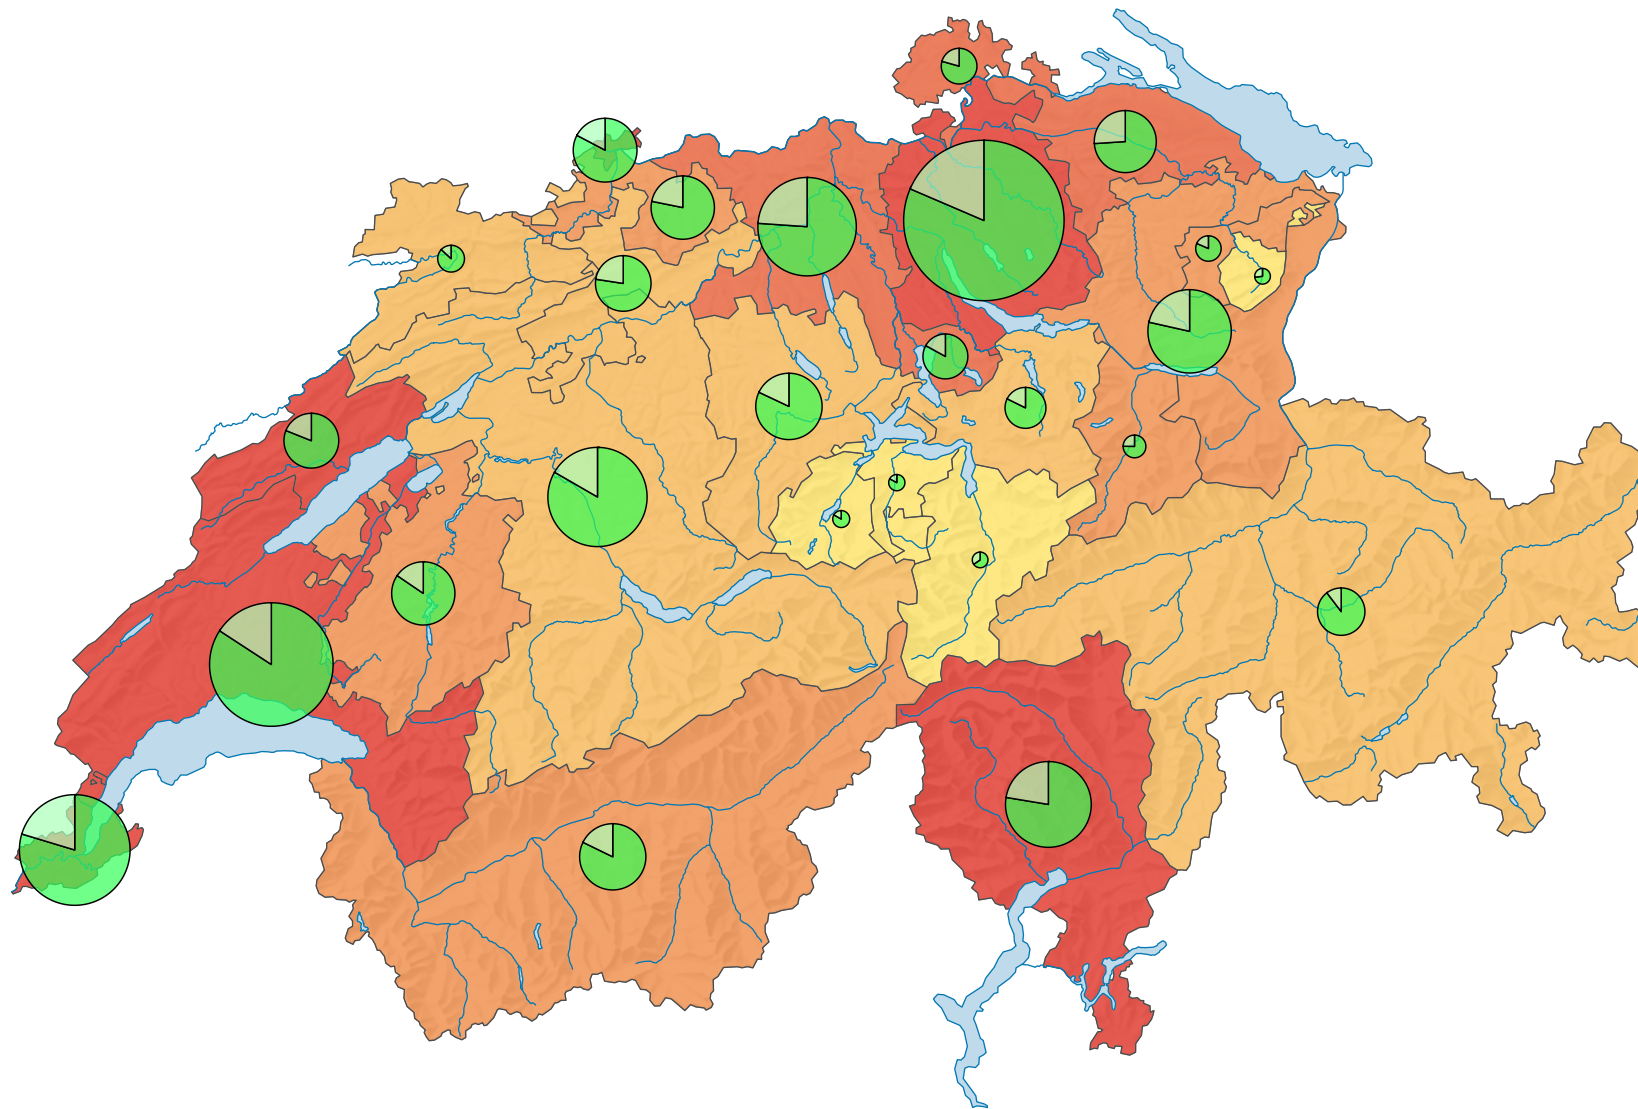

Population résidente permanente issue de la migration, en 2016

Part de la population* issue de la migration, en %

Suisse: 36,8

* relative à la population résidente permanente à partir de 15 ans

Nombre de personnes** issues de la migration en milliers

Suisse: 2 602

Pour des raisons de lisibilité, la taille des symboles ayant une valeur inférieure à 5 a été augmentée.

Génération

** âgées de 15 ans ou plus

Niveau géographique:
Cantons