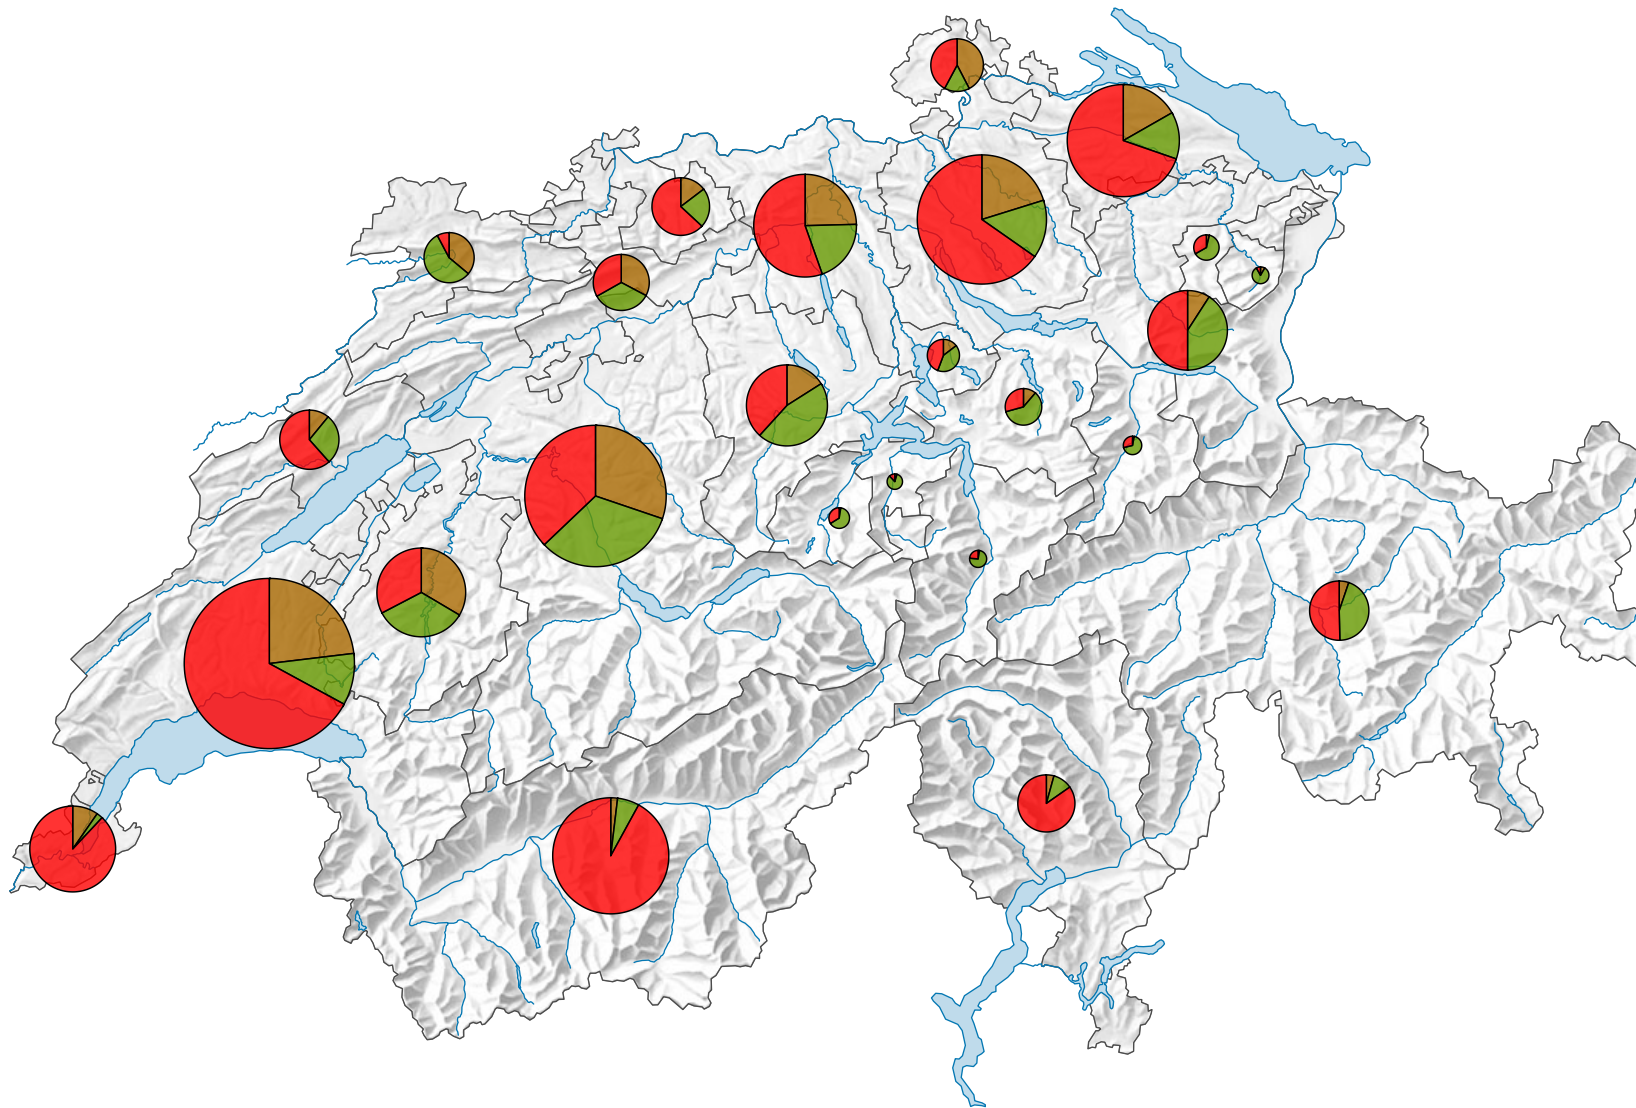

Production végétale, en milliers de francs

Suisse: 3 995 894

Type de production

- Grandes cultures (Suisse: 781 946)
- Production herbagère (Suisse: 870 003)
- Cultures spéciales (Suisse: 2 343 945)

Version révisée 09.11.2020

0 35 70 km

Niveau géographique:  
Cantons