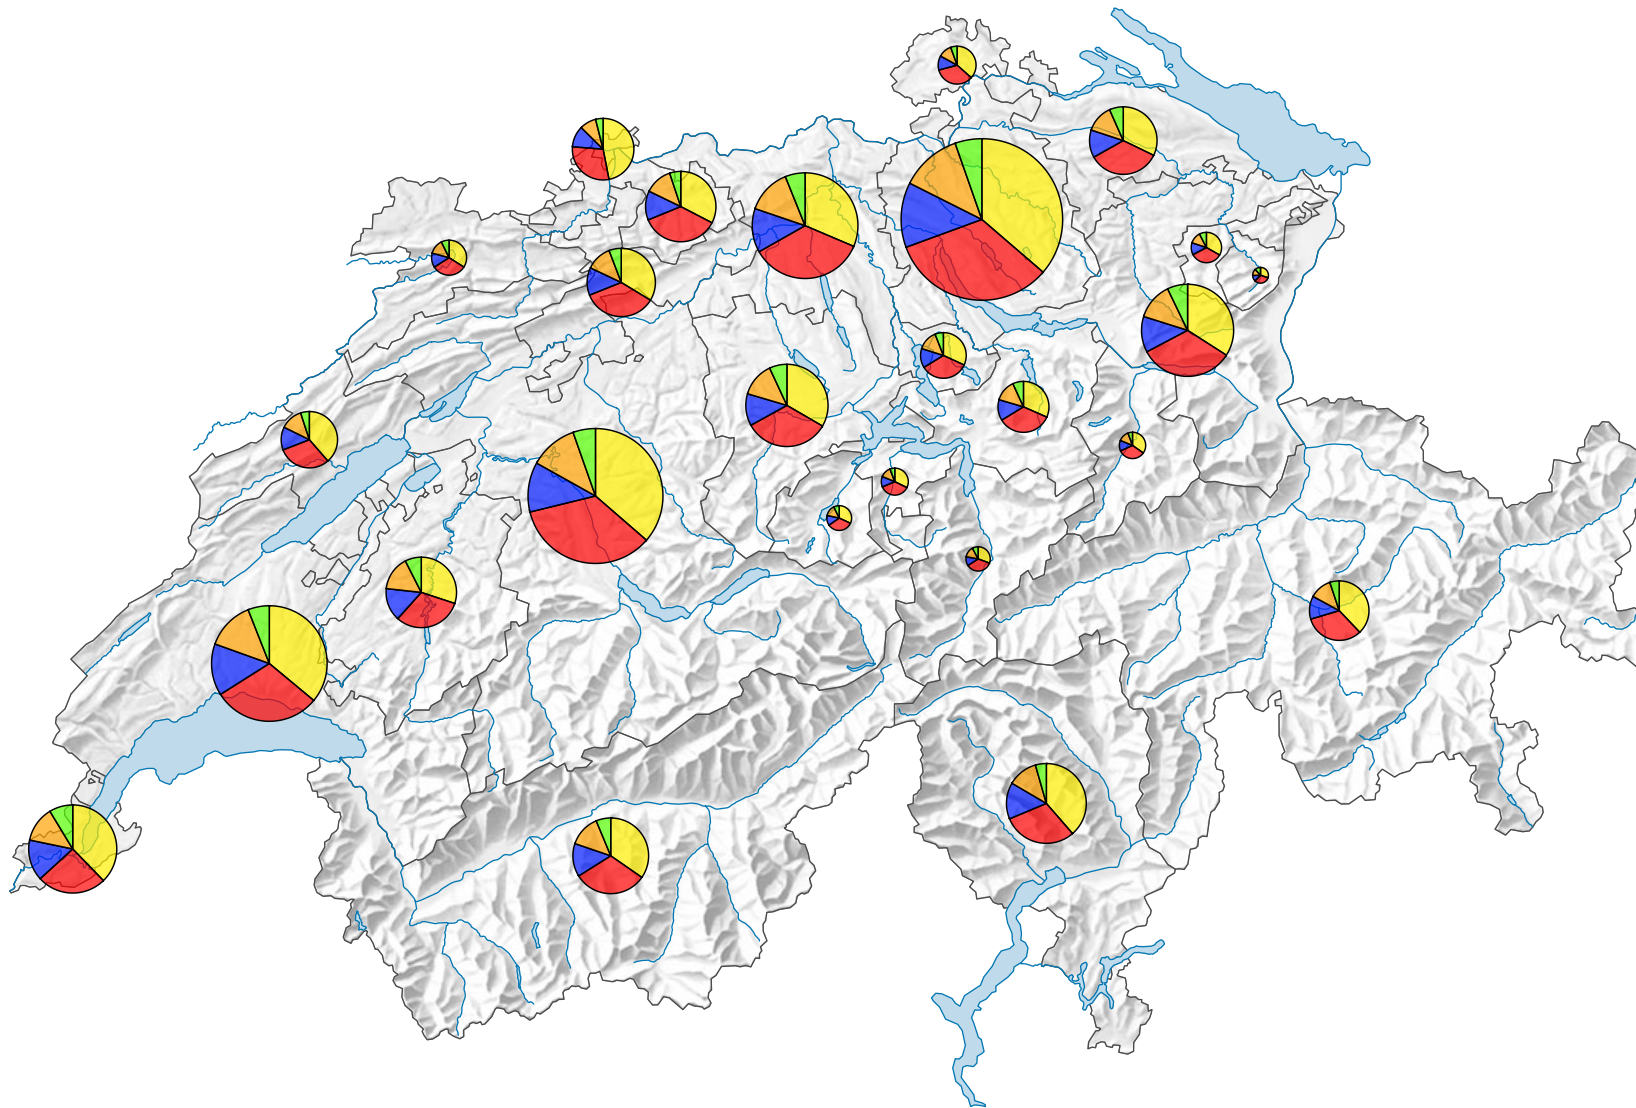

Taille des ménages* selon le nombre de personnes (1 à 5 personnes ou plus)

Suisse: 3 682 475

Taille des ménages, en %

* sans les ménages collectifs

0 35 70 km

Niveau géographique:
Cantons