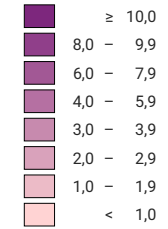

Scheidungen pro 1 000 Einwohner/innen*

Schweiz: 2,0

Anzahl Scheidungen

Schweiz: 17 028

Symbole mit einem Wert unter 10 wurden zur besseren Lesbarkeit visuell vergrössert dargestellt.

* mittlere ständige Wohnbevölkerung