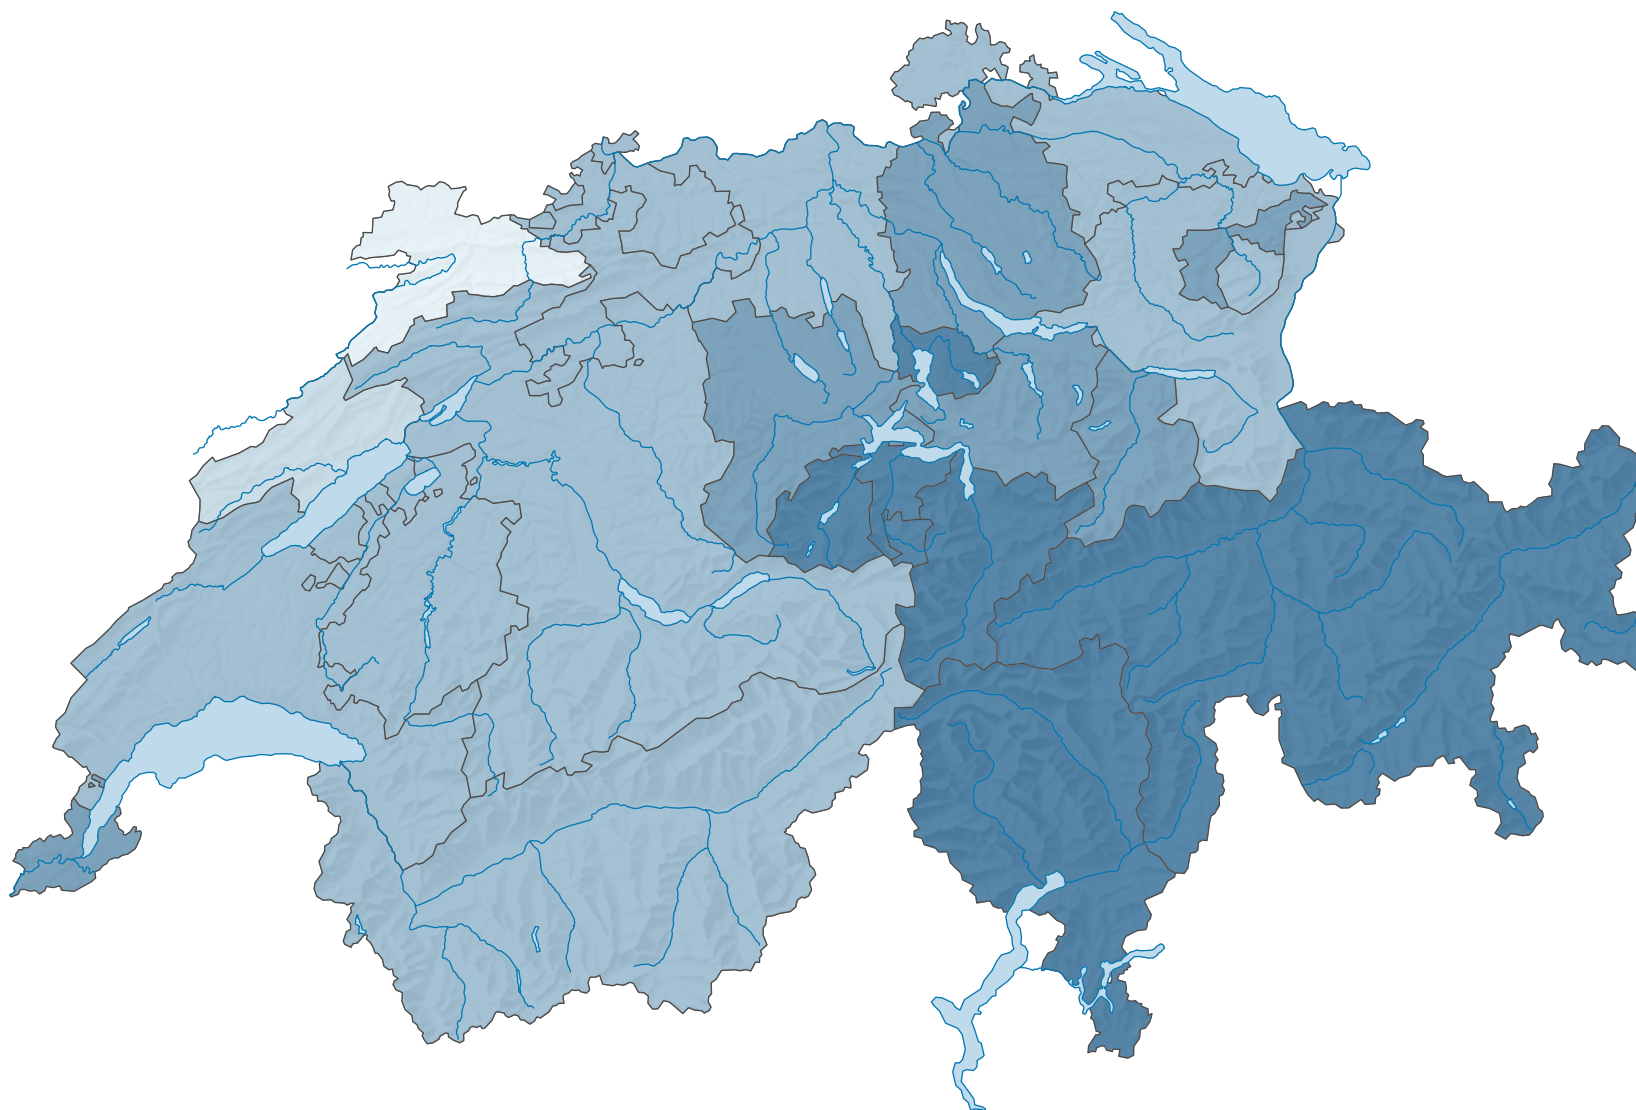

Age moyen des hommes au premier mariage, en années

Suisse: 32,0

0 35 70 km

Niveau géographique:
Cantons