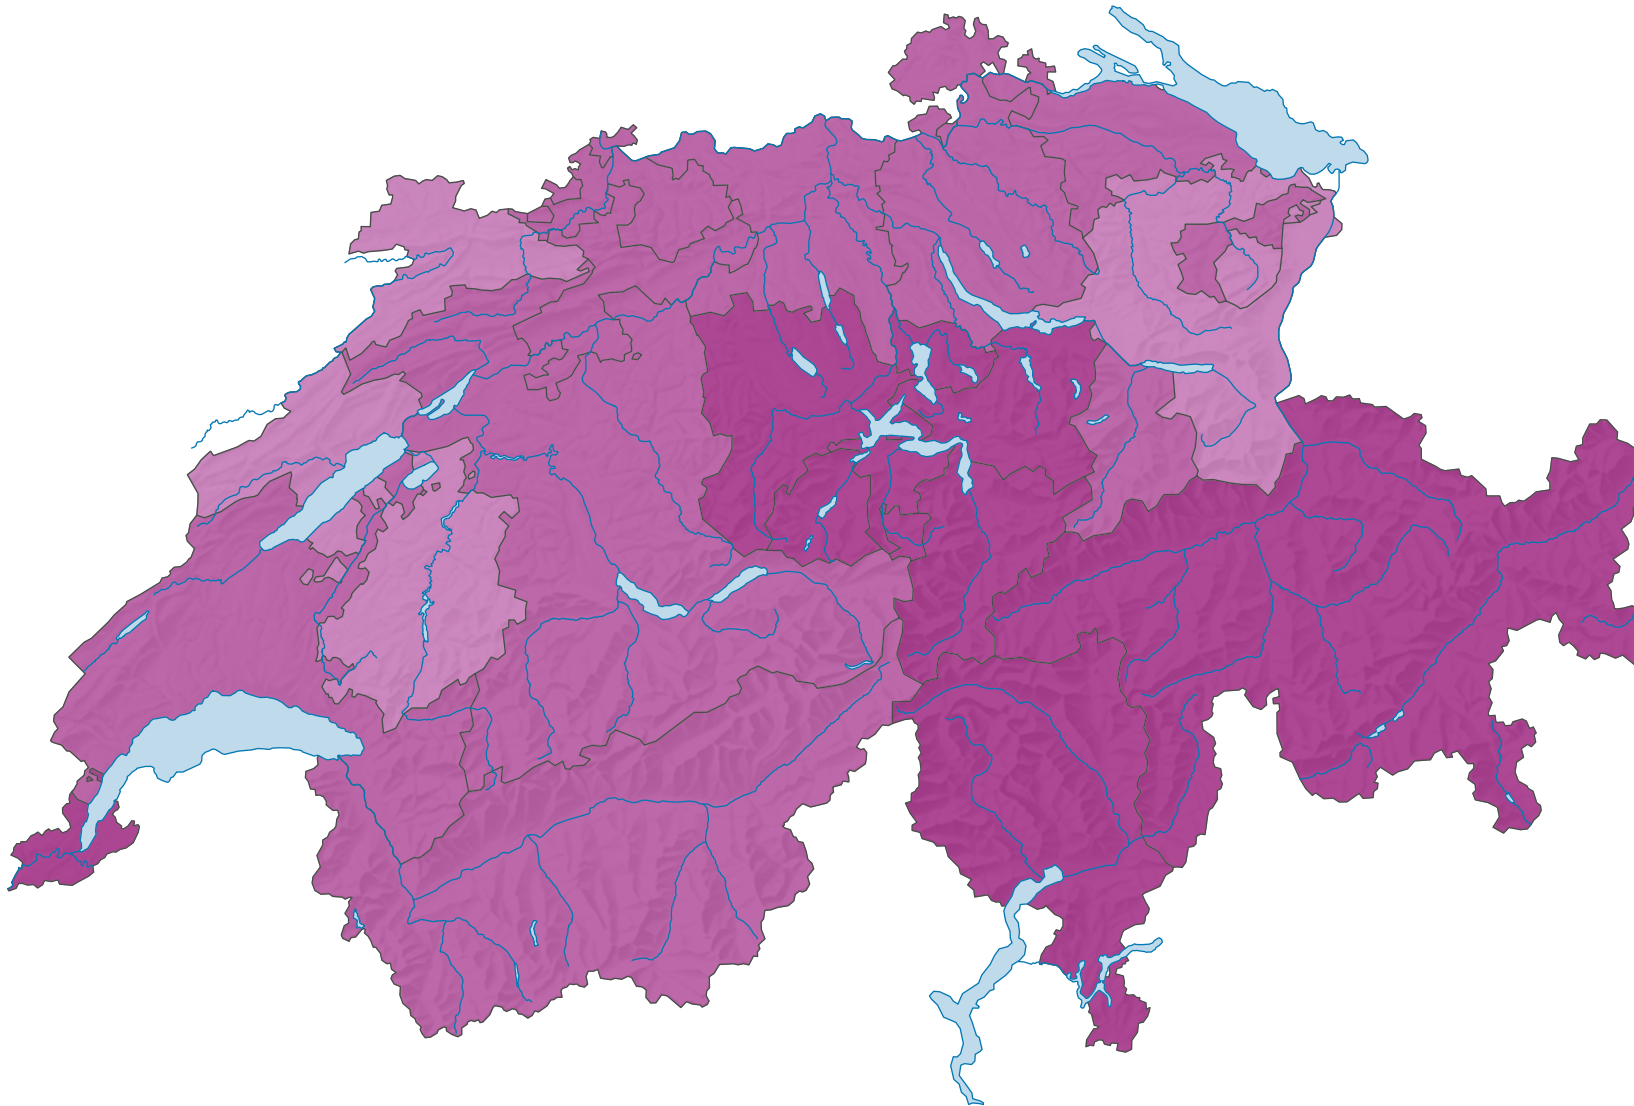

## Durchschnittsalter der Frauen bei der Erstheirat, in Jahren

Schweiz: 29,8

0 35 70 km

Raumgliederung:  
Kantone