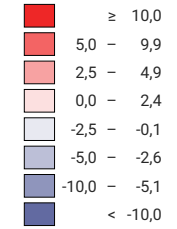

## Geburtenüberschuss pro 1 000 Einwohner/innen\*

Schweiz: 2,7

## Geburtenüberschuss

■ Zunahme  
■ Abnahme

Schweiz: 22 919

Symbole mit einem Wert unter 5 wurden zur besseren Lesbarkeit visuell vergrößert dargestellt.

\* mittlere ständige Wohnbevölkerung

0 35 70 km

Raumgliederung:  
Politische Gemeinden