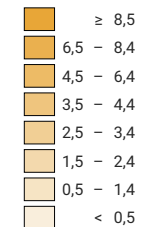

Rohe Einbürgerungsziffer*

keine Angabe (-)

Schweiz: 2,2

Erwerb des Schweizer Bürgerrechts, Anzahl Fälle

Schweiz: 42 937

Symbole mit einem Wert unter 25 wurden zur besseren Lesbarkeit visuell vergrößert dargestellt.