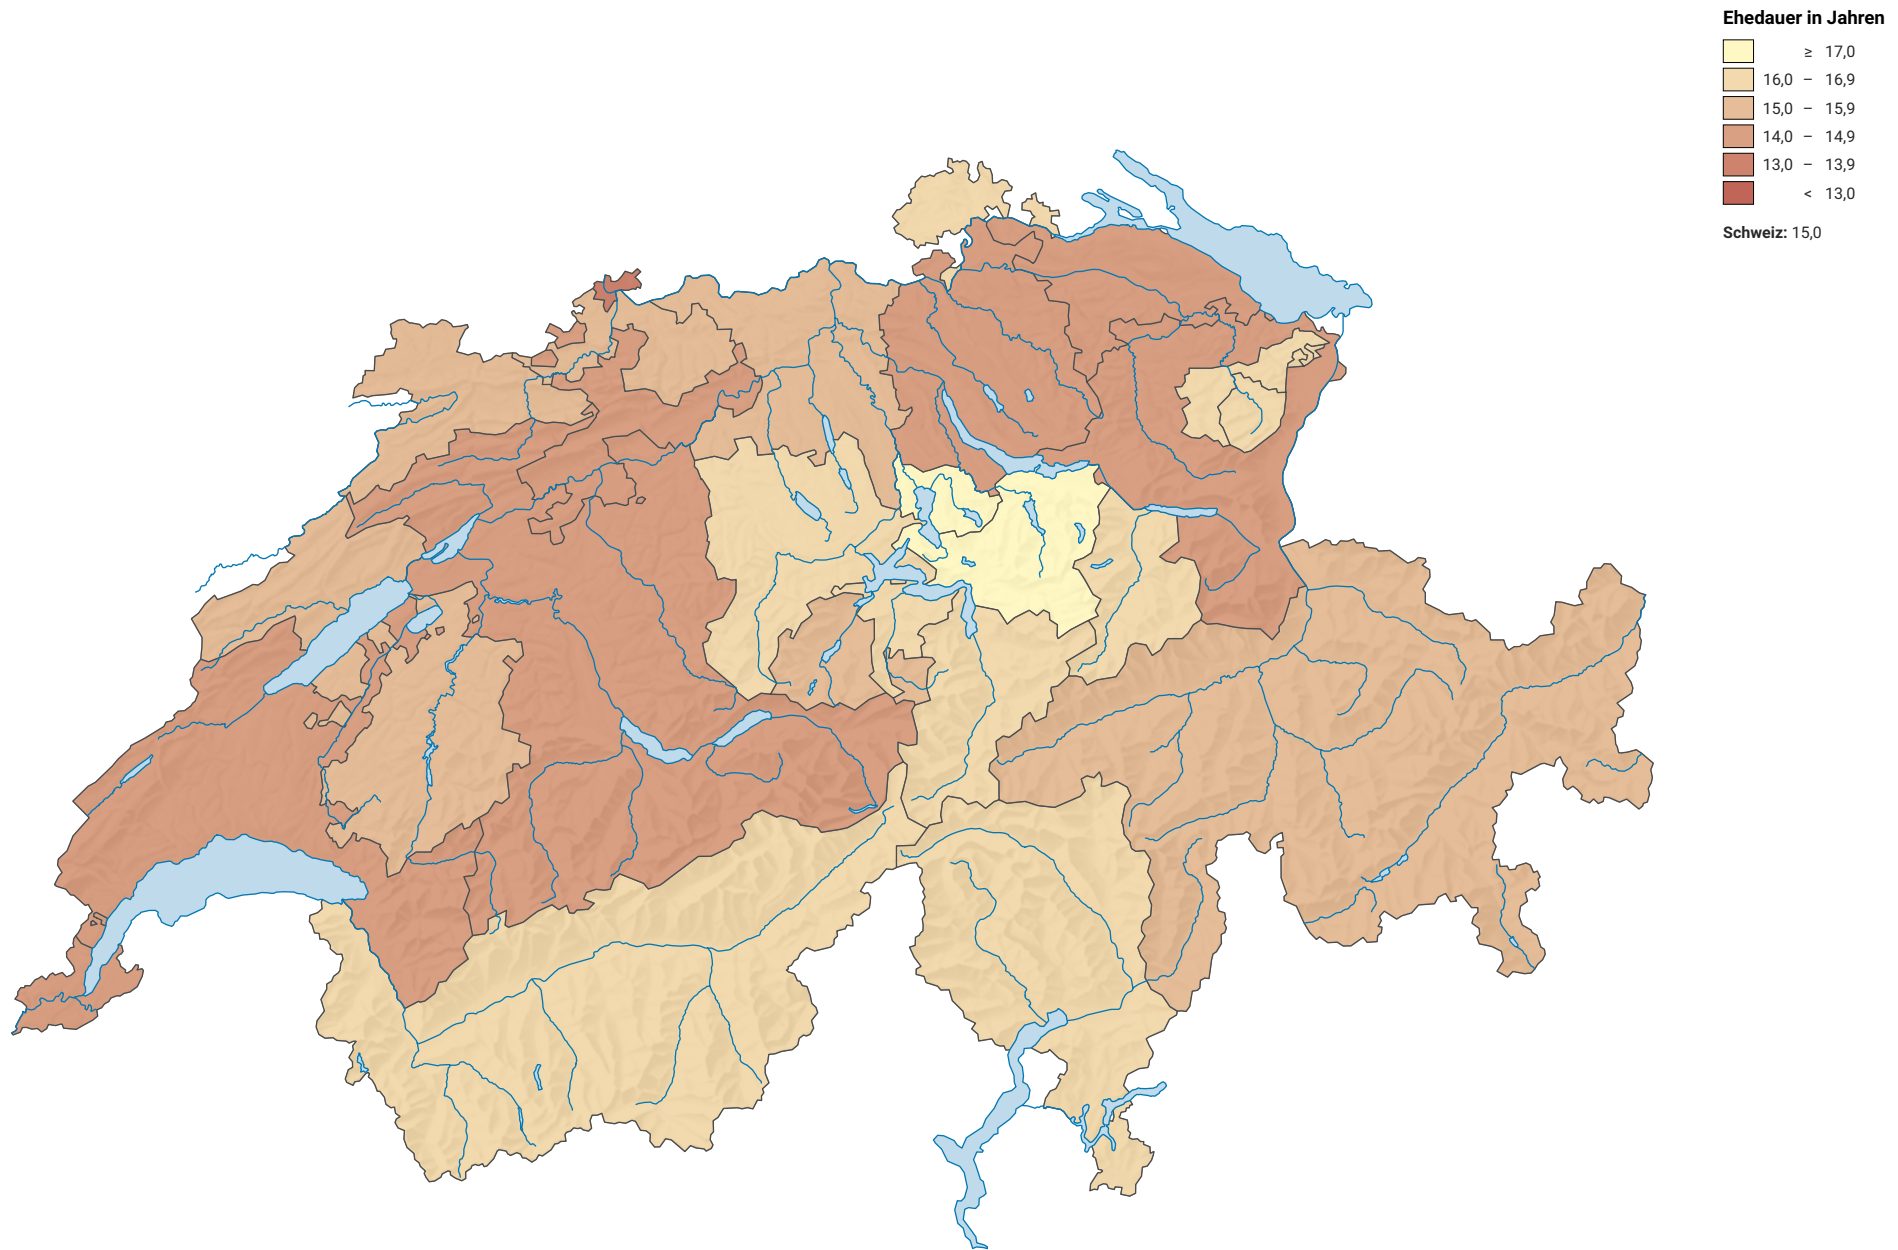

# Durchschnittliche Ehedauer bei der Scheidung, 2016

0 35 70 km  
Raumgliederung:  
Kantone