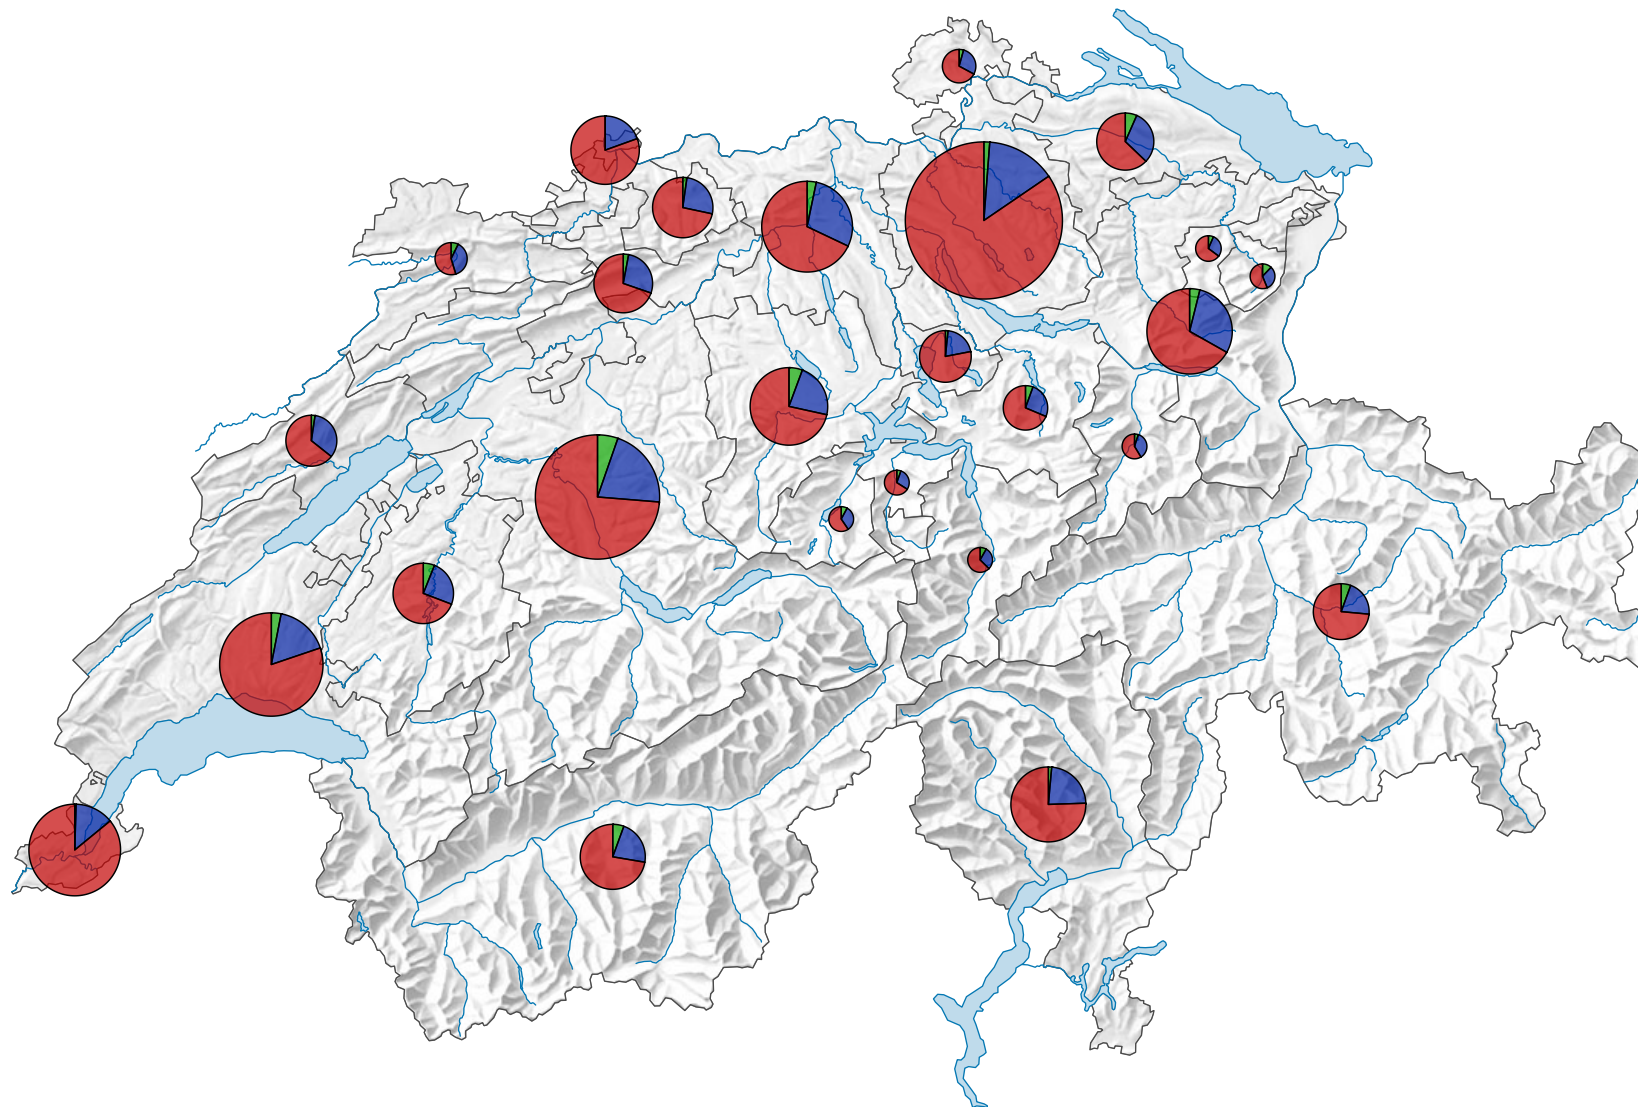

Beschäftigte nach den drei Wirtschaftssektoren, 2015

Gesamtzahl der Beschäftigten

Schweiz: 5 079 845

Symbole mit einem Wert unter 25 000 wurden zur besseren Lesbarkeit visuell vergrössert dargestellt.

Wirtschaftssektor

- 1. Wirtschaftssektor (Schweiz: 1 64 078)
- 2. Wirtschaftssektor (Schweiz: 1 087 297)
- 3. Wirtschaftssektor (Schweiz: 3 828 470)

Korrigierte Version 14.02.2022

0 35 70 km

Raumgliederung:
Kantone