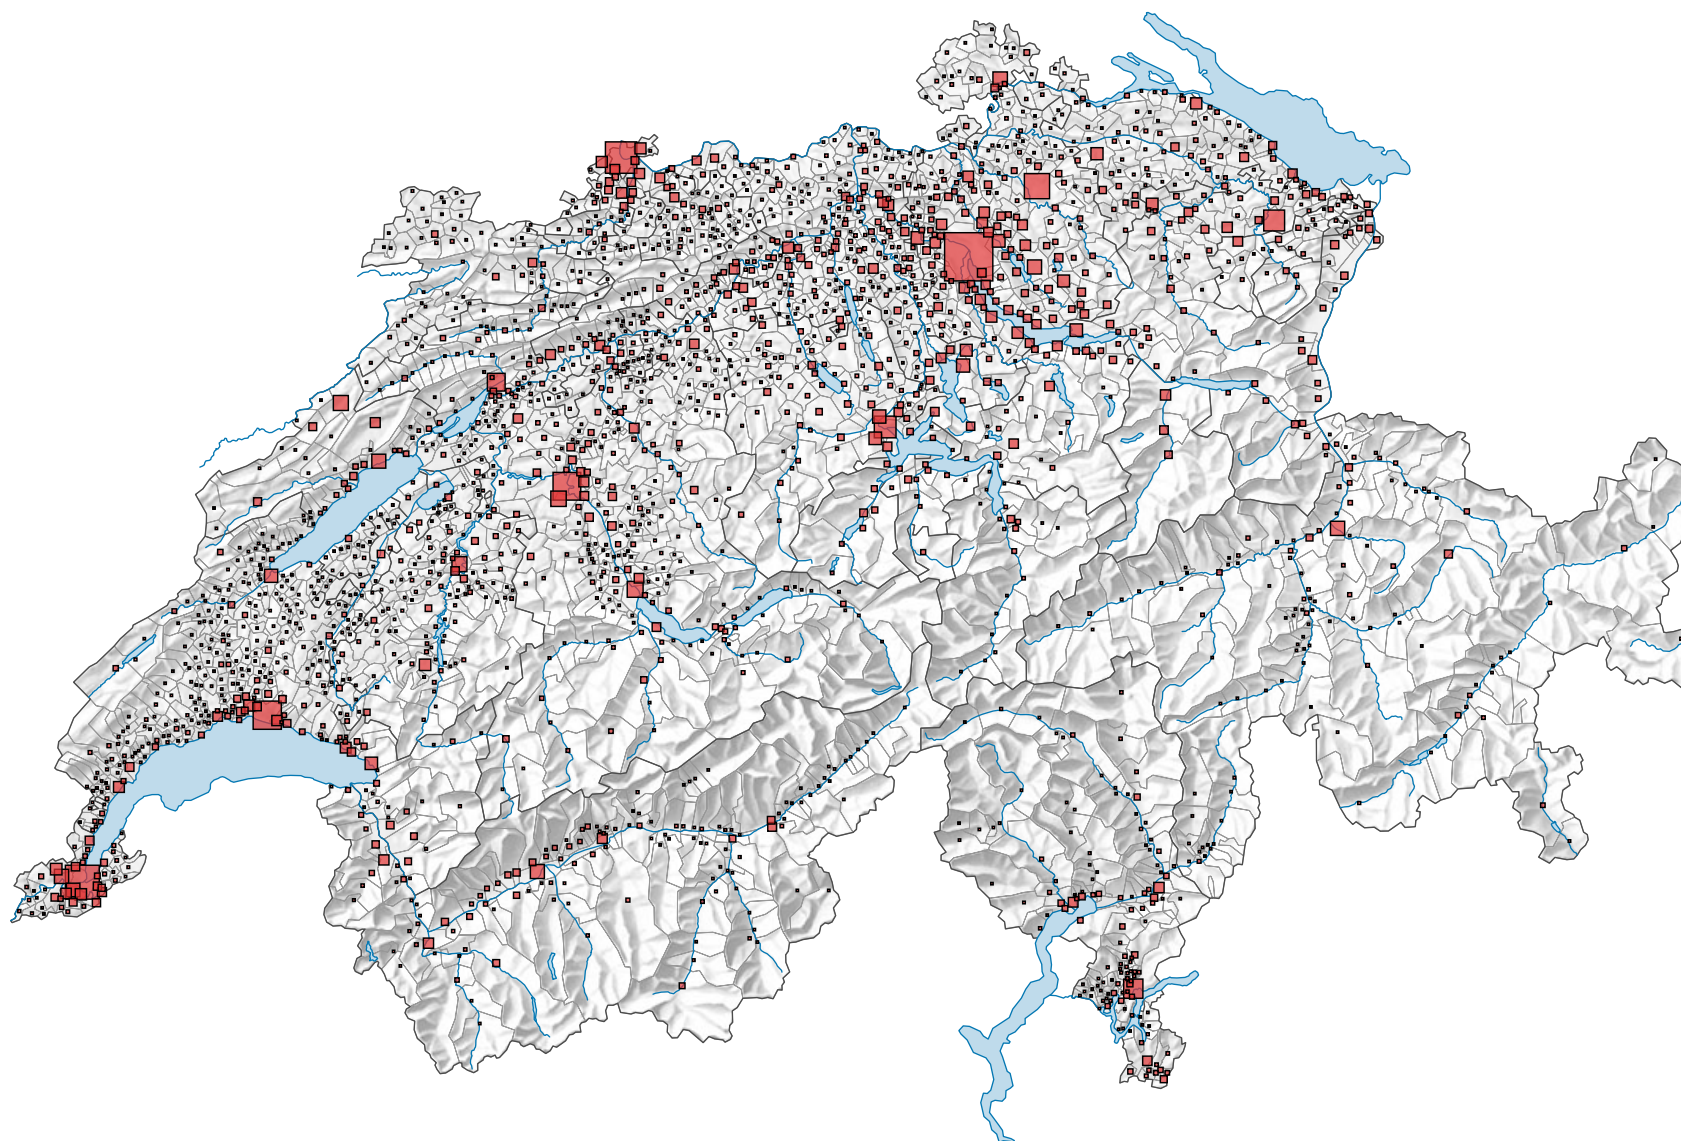

## Population à la fin de l'année

Suisse: 8 419 550

Pour des raisons de lisibilité, la taille des symboles ayant une valeur inférieure à 1 000 a été augmentée.

0 25 50 km

Niveau géographique:  
Communes