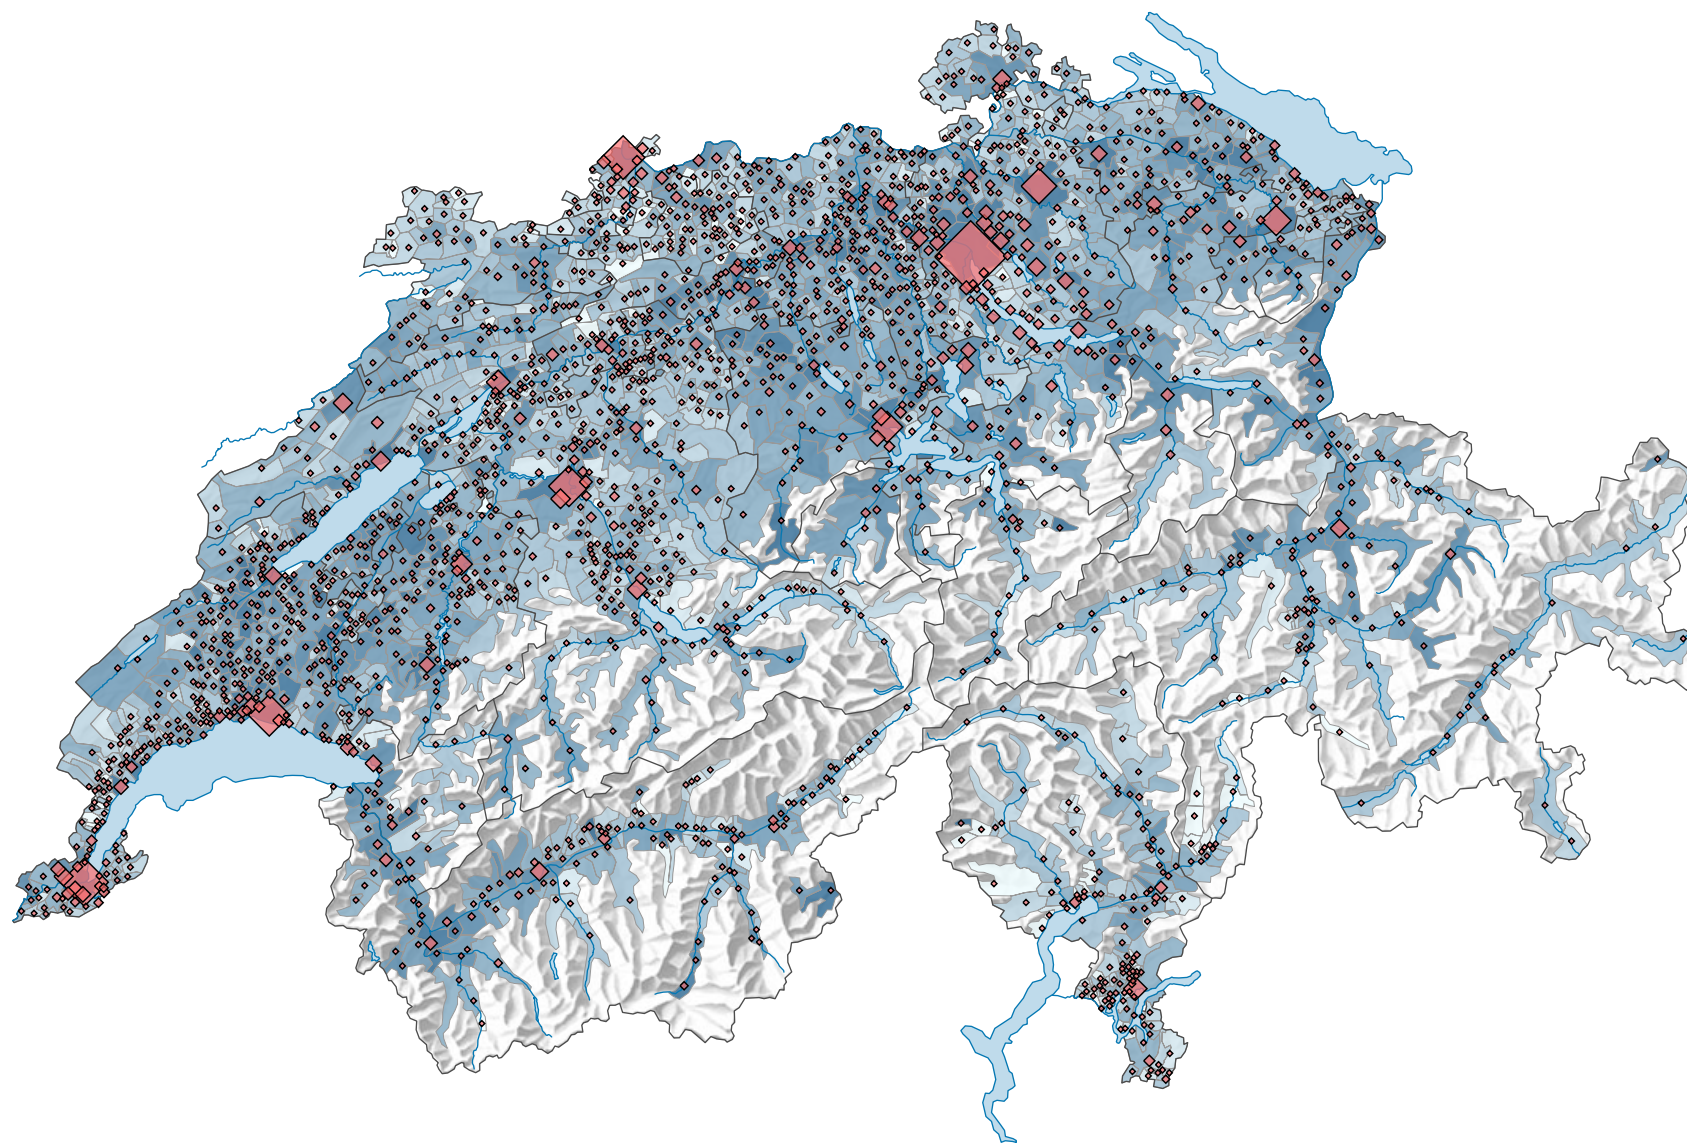

Population résidante permanente de 20 à 39 ans, en 2016

Part de la population totale, en %

Suisse: 26,7

Nombre de personnes de 20 à 39 ans

Suisse: 2 250 555

Pour des raisons de lisibilité, la taille des symboles ayant une valeur inférieure à 1 000 a été augmentée.

0 25 50 km

Niveau géographique:
Communes