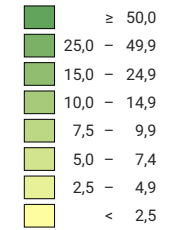

Anteil der ständigen ausländischen Bevölkerung an der gesamten ständigen Wohnbevölkerung, in %

Schweiz: 25,0

Anzahl Ausländer/innen

Schweiz: 2 101 146

Symbole mit einem Wert unter 250 wurden zur besseren Lesbarkeit visuell vergrößert dargestellt.