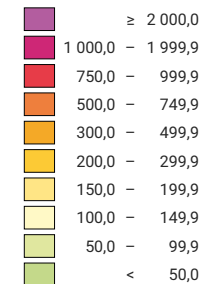

Habitants par km² de la surface productive

Suisse: 273,1

Population

Suisse: 8 419 550

Pour des raisons de lisibilité, la taille des symboles ayant une valeur inférieure à 1 000 a été augmentée.

Niveau géographique:
Communes