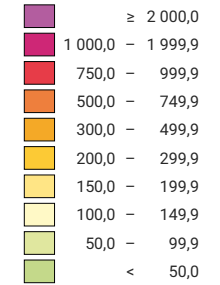

Einwohner/innen pro km² Produktivfläche

Schweiz: 273,1

Anzahl Einwohner/innen

Schweiz: 8\,419\,550

Symbole mit einem Wert unter 1\,000 wurden zur besseren Lesbarkeit visuell vergrössert dargestellt.

0 35 70 km

Raumgliederung:
Politische Gemeinden