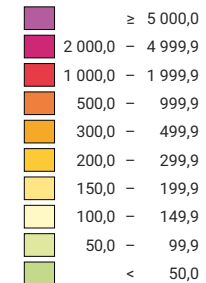

Einwohner/innen pro km² Gesamtfläche

Schweiz: 210,5

Anzahl Einwohner/innen

Schweiz: 8 419 550

Symbole mit einem Wert unter 1 000 wurden zur besseren Lesbarkeit visuell vergrößert dargestellt.

0 35 70 km

Raumgliederung:
Politische Gemeinden