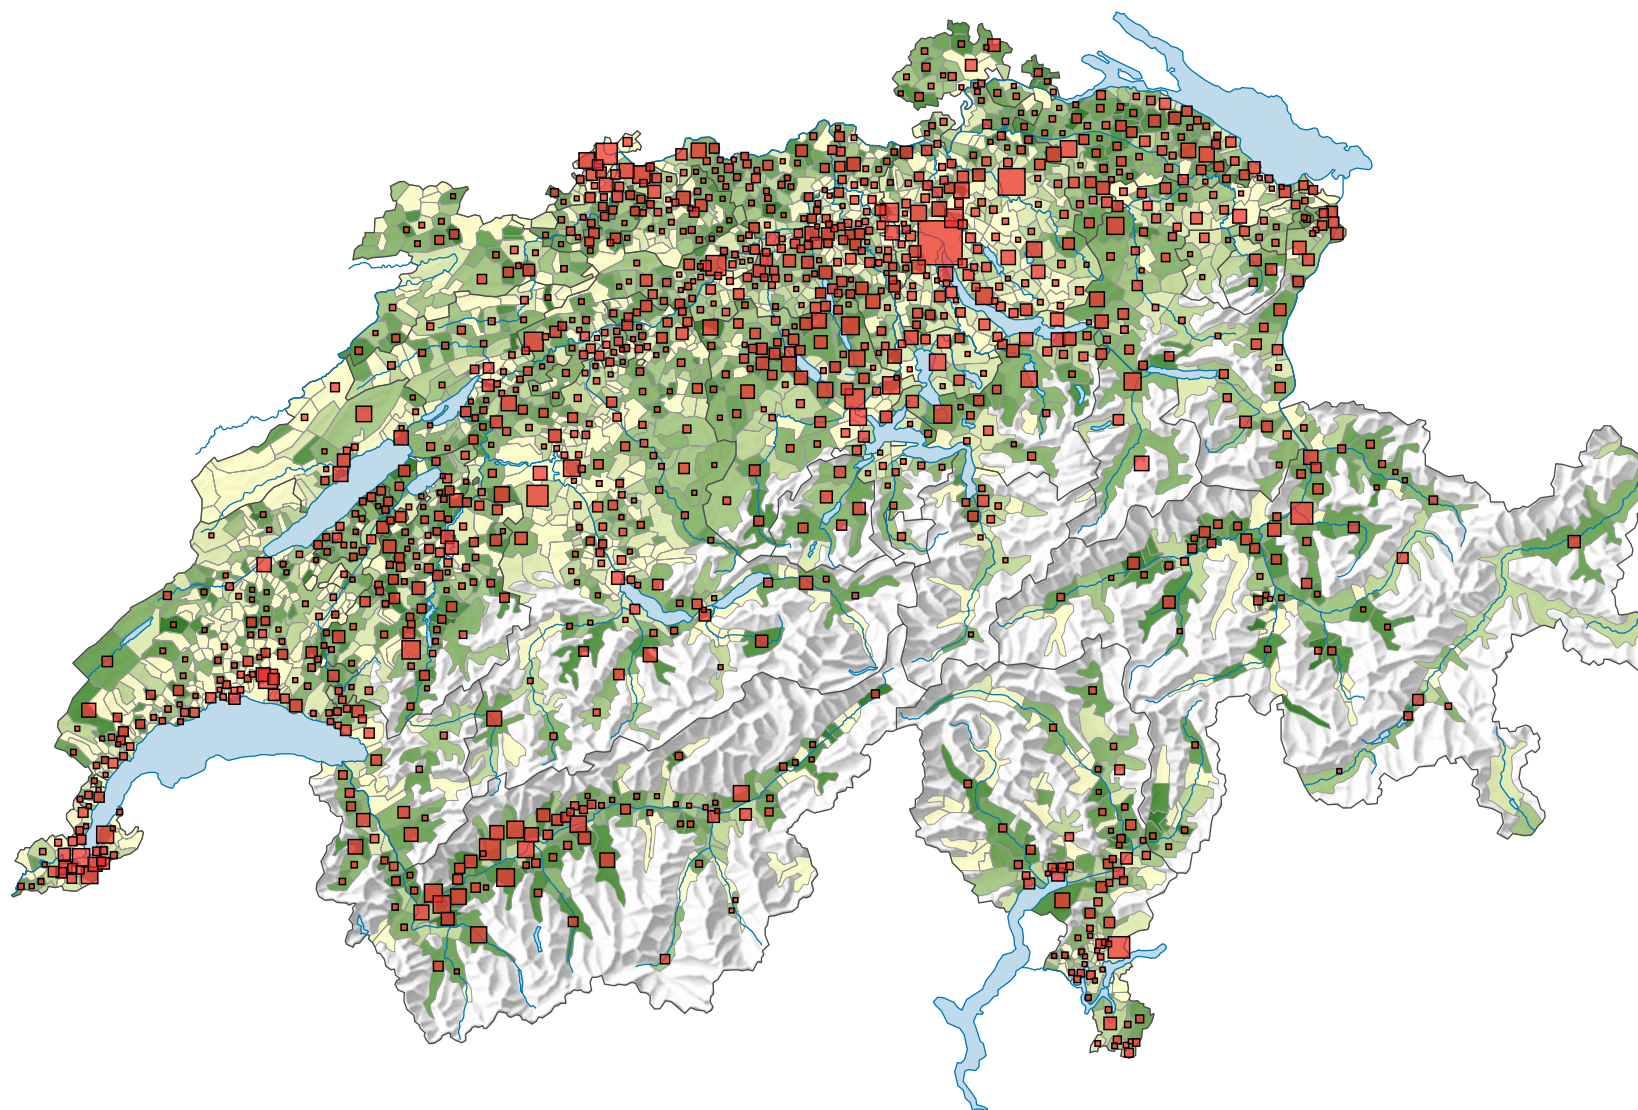

# Nouveaux bâtiments avec logements, en 2015

## Nouveaux bâtiments avec logements pour 1 000 habitants

Suisse: 1,6

## Nouveaux bâtiments avec logements construits cette année

Suisse: 13 433

Les symboles ayant une valeur inférieure à 3 ont été masqués.

0 35 70 km

Niveau géographique:  
Communes