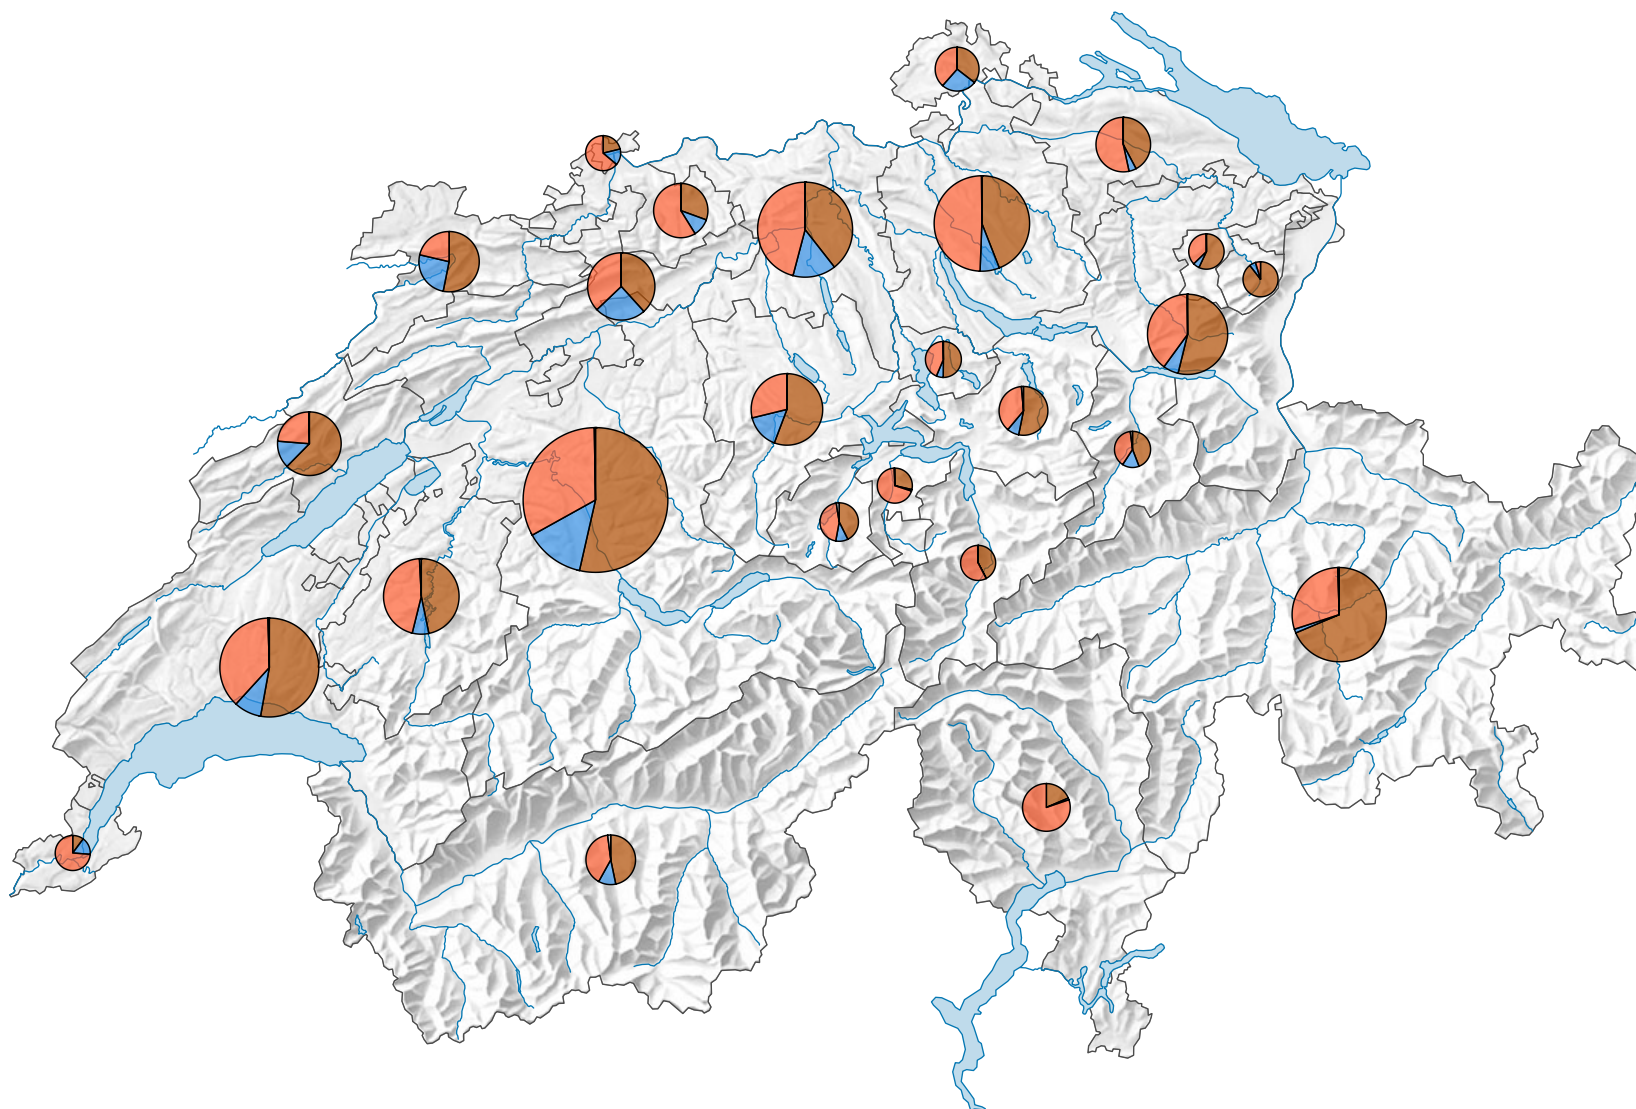

## Récolte de bois, total en m<sup>3</sup>

Suisse: 4 458 991

Pour des raisons de lisibilité, la taille des symboles ayant une valeur inférieure à 50 000 a été augmentée.

## Groupes d'assortiment:

- Grumes  
(Suisse: 2 214 931)
- Bois d'industrie  
(Suisse: 486 146)
- Bois d'énergie  
(Suisse: 1 741 513)
- Autres assortiments  
(Suisse: 16 401)

0 35 70 km

Niveau géographique:  
Cantons