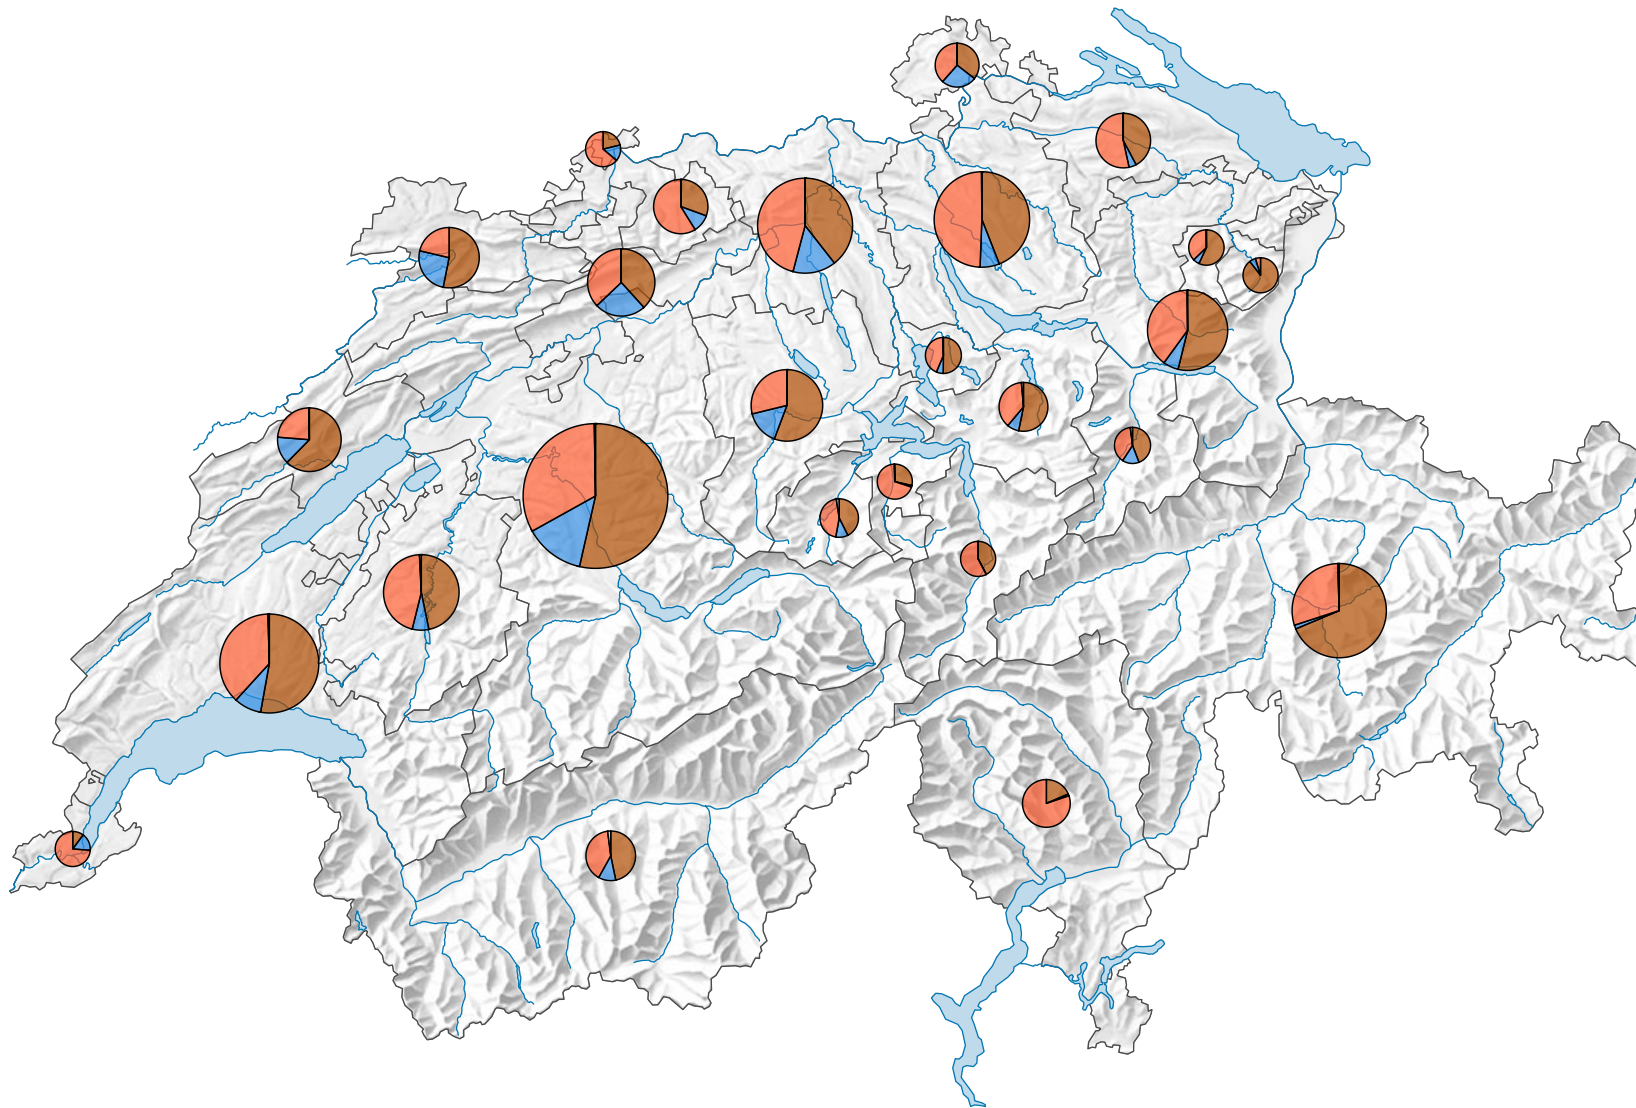

## Total Holzernte, in m³

Schweiz: 4 458 991

Symbole mit einem Wert unter 50 000 wurden zur besseren Lesbarkeit visuell vergrößert dargestellt.

## Sortimentsgruppen:

- Stammholz  
(Schweiz: 2 214 931)
- Industrieholz  
(Schweiz: 486 146)
- Energieholz  
(Schweiz: 1 741 513)
- Übrige Sortimente  
(Schweiz: 16 401)

0 35 70 km

Raumgliederung:  
Kantone