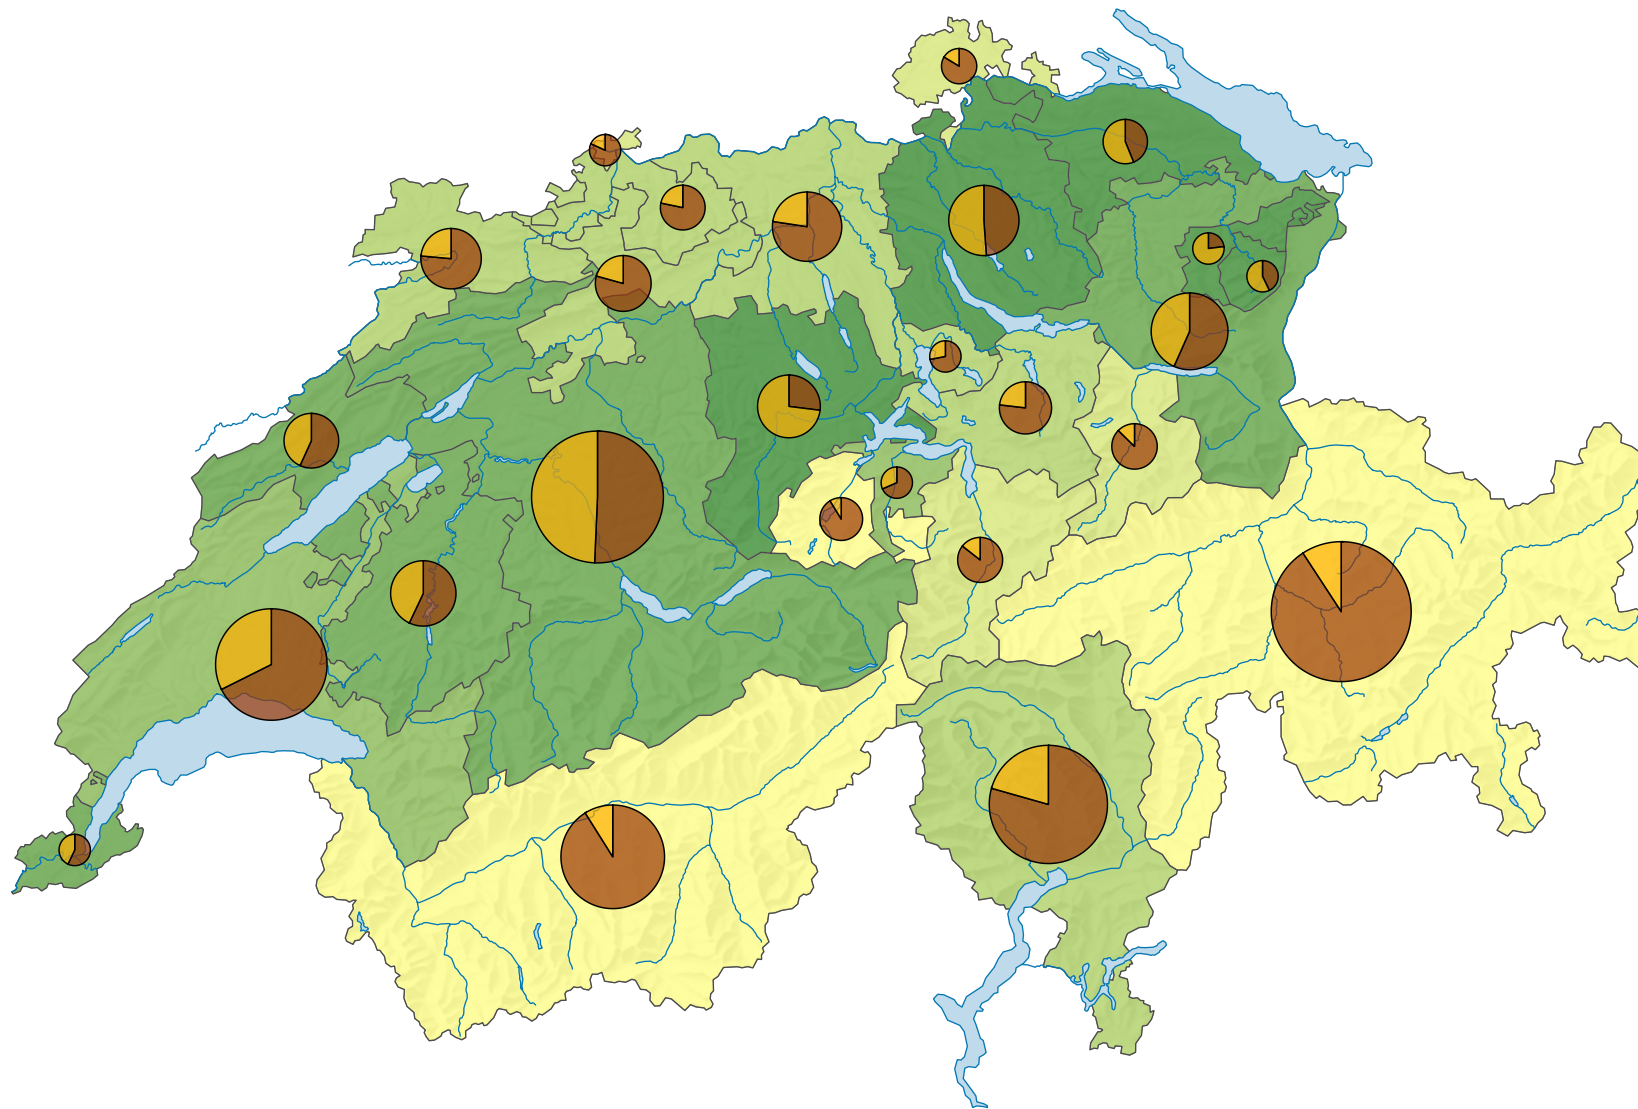

Forêt selon les catégories de propriétaire, en 2016

Part en % de forêt privée dans la surface forestière totale

Suisse: 29,2

Surface forestière en hectares

Suisse: 1 267 007

Pour des raisons de lisibilité, la taille des symboles ayant une valeur inférieure à 10 000 a été augmentée.

Catégories de propriétaire:

0 35 70 km

Niveau géographique:
Cantons