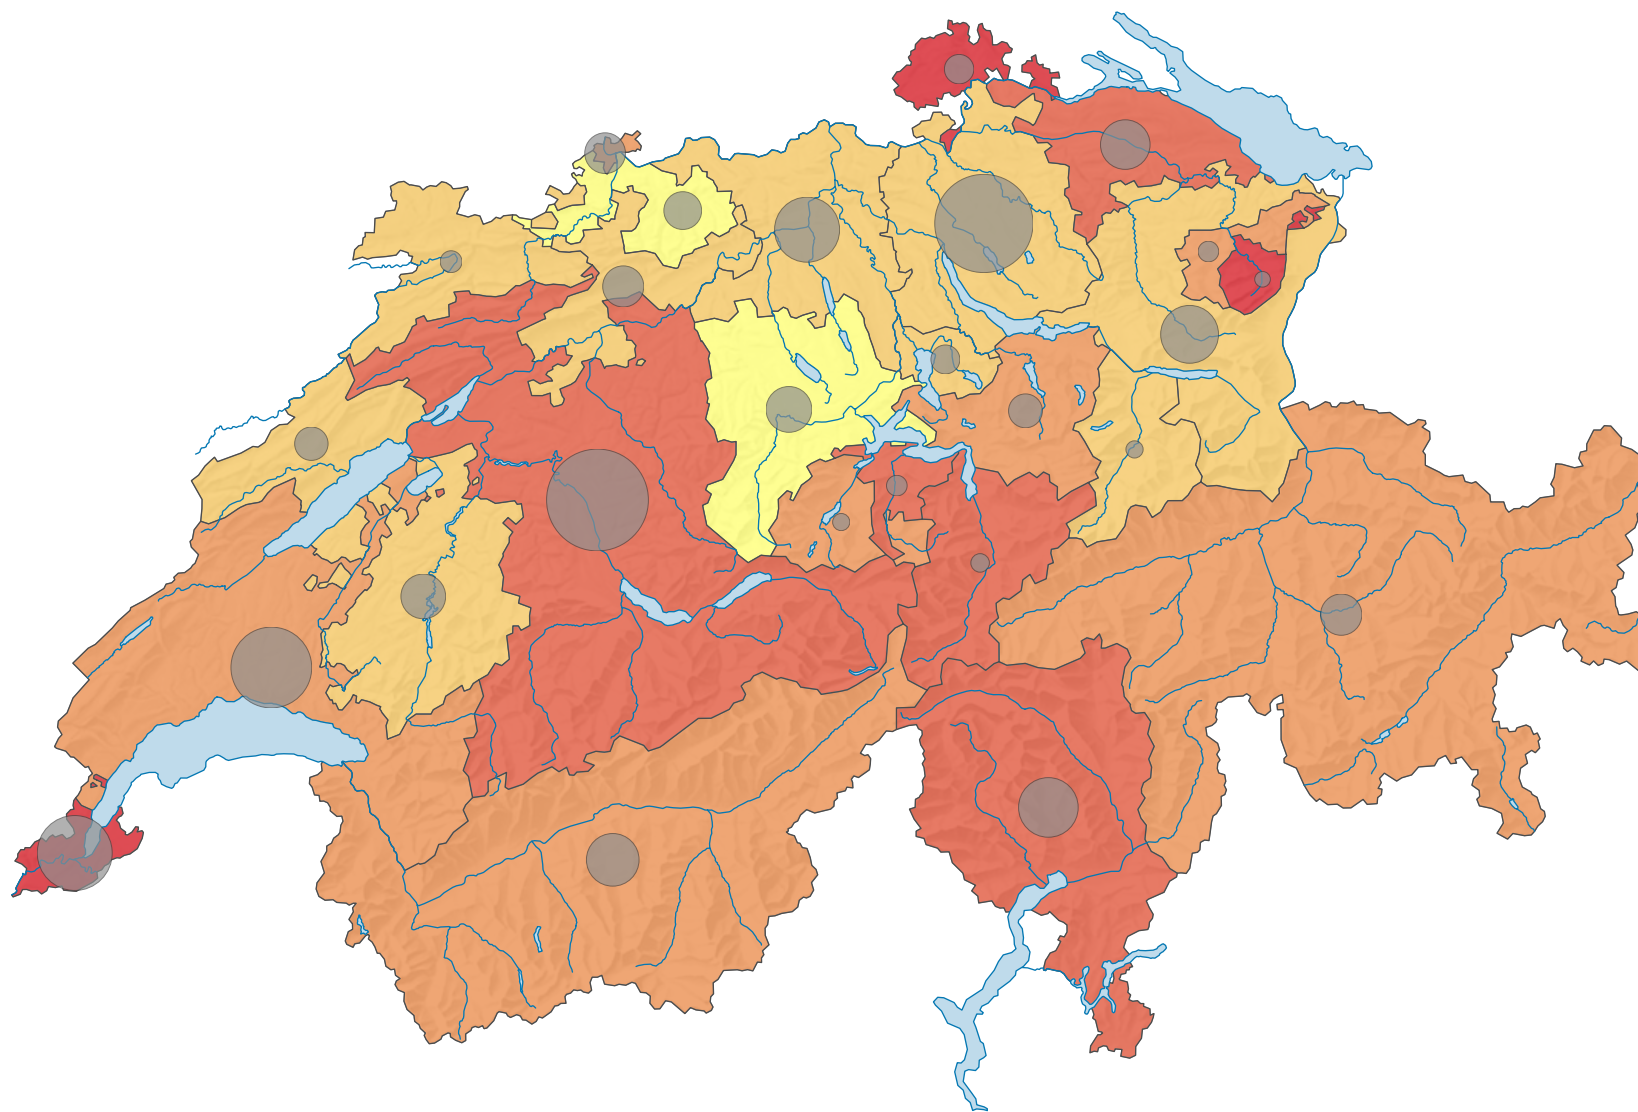

Im Strassenverkehr schwer verunfallte Personen*, 2016

Schwer verunfallte Personen* pro 10 000 Einwohner**

Schweiz: 4,8

Anzahl schwer verunfallter Personen*

Schweiz: 4 001

* schwer verletzte und getötete Personen
** ständige Wohnbevölkerung am 31.12.2015

0 35 70 km

Raumgliederung:
Kantone