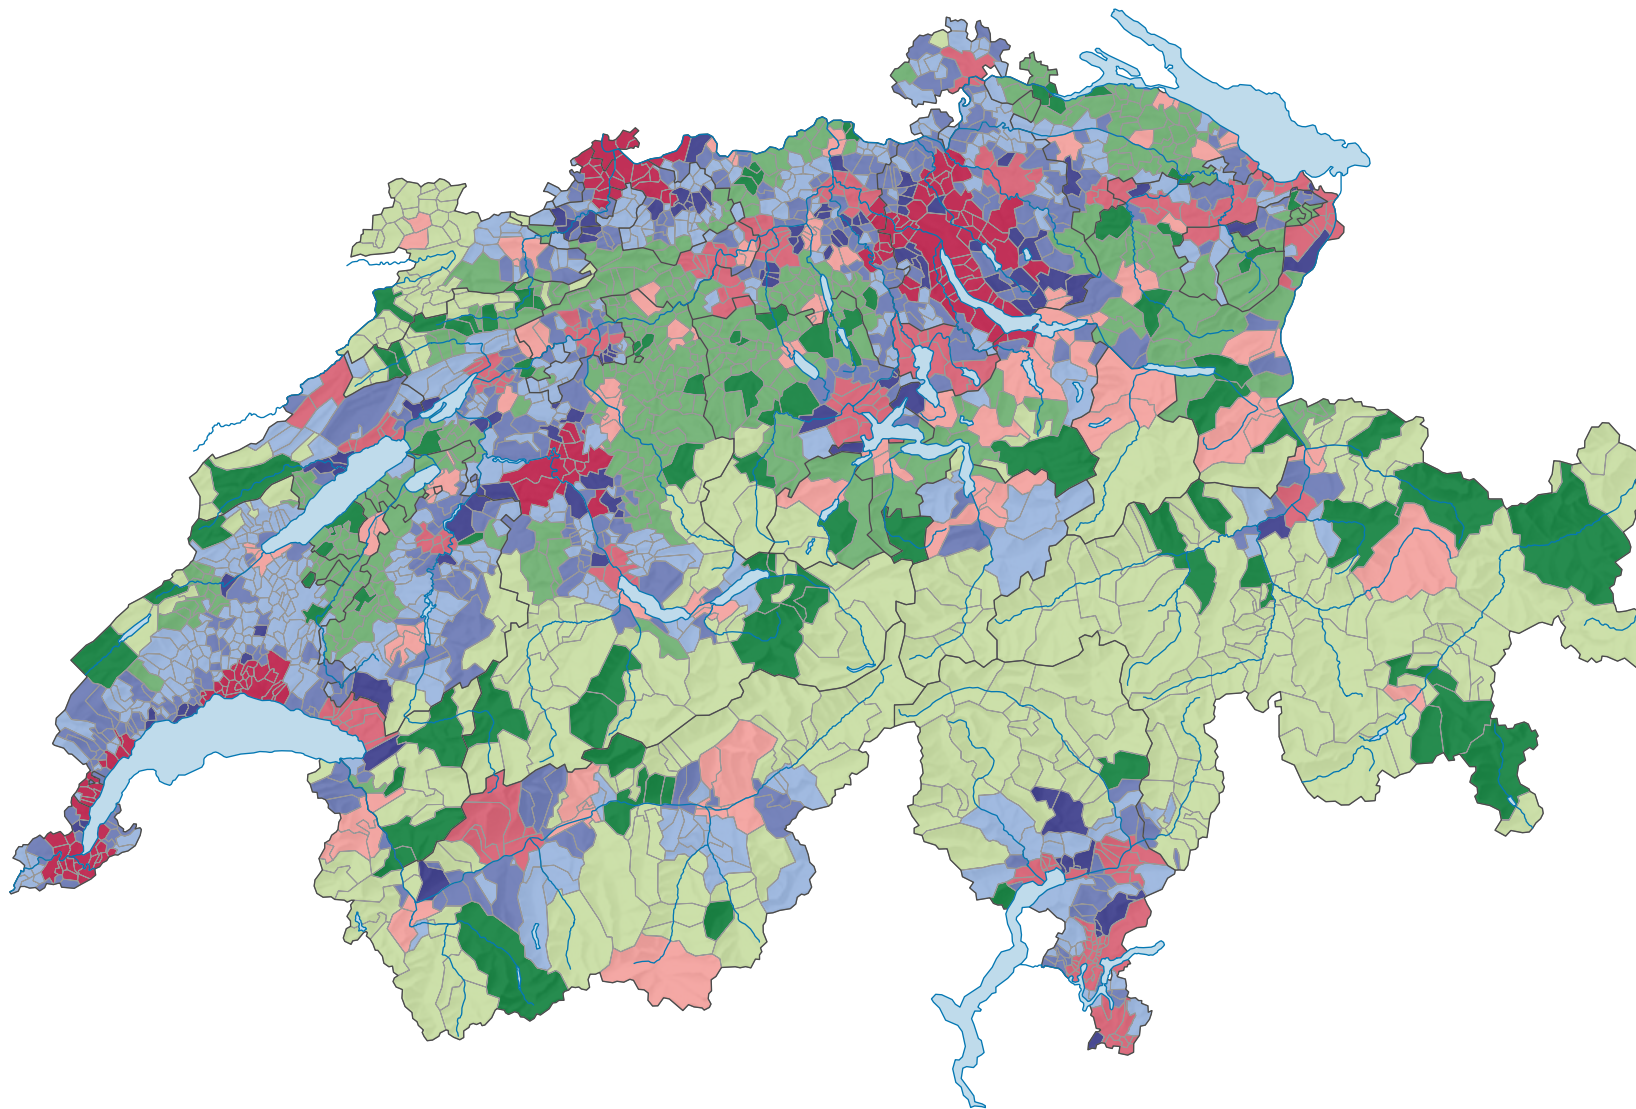

## Gemeindetypen

- Städtische Gemeinde einer grossen Agglomeration (11)
- Städtische Gemeinde einer mittelgrossen Agglomeration (12)
- Städtische Gemeinde einer kleinen oder ausserhalb einer Agglomeration (13)
- Periurbane Gemeinde hoher Dichte (21)
- Periurbane Gemeinde mittlerer Dichte (22)
- Periurbane Gemeinde geringer Dichte (23)
- Ländliche Zentrumsgemeinde (31)
- Ländliche zentral gelegene Gemeinde (32)
- Ländliche periphere Gemeinde (33)

0 35 70 km

Raumgliederung:  
Politische Gemeinden