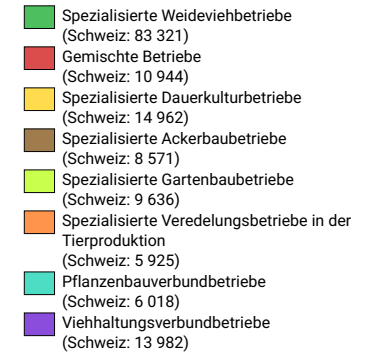

Total Beschäftigte

Schweiz: 153 359

Symbole mit einem Wert unter 300 wurden zur besseren Lesbarkeit visuell vergrößert dargestellt.

Beschäftigte nach betriebswirtschaftlicher Ausrichtung:

0 35 70 km

Raumgliederung:
Bezirke