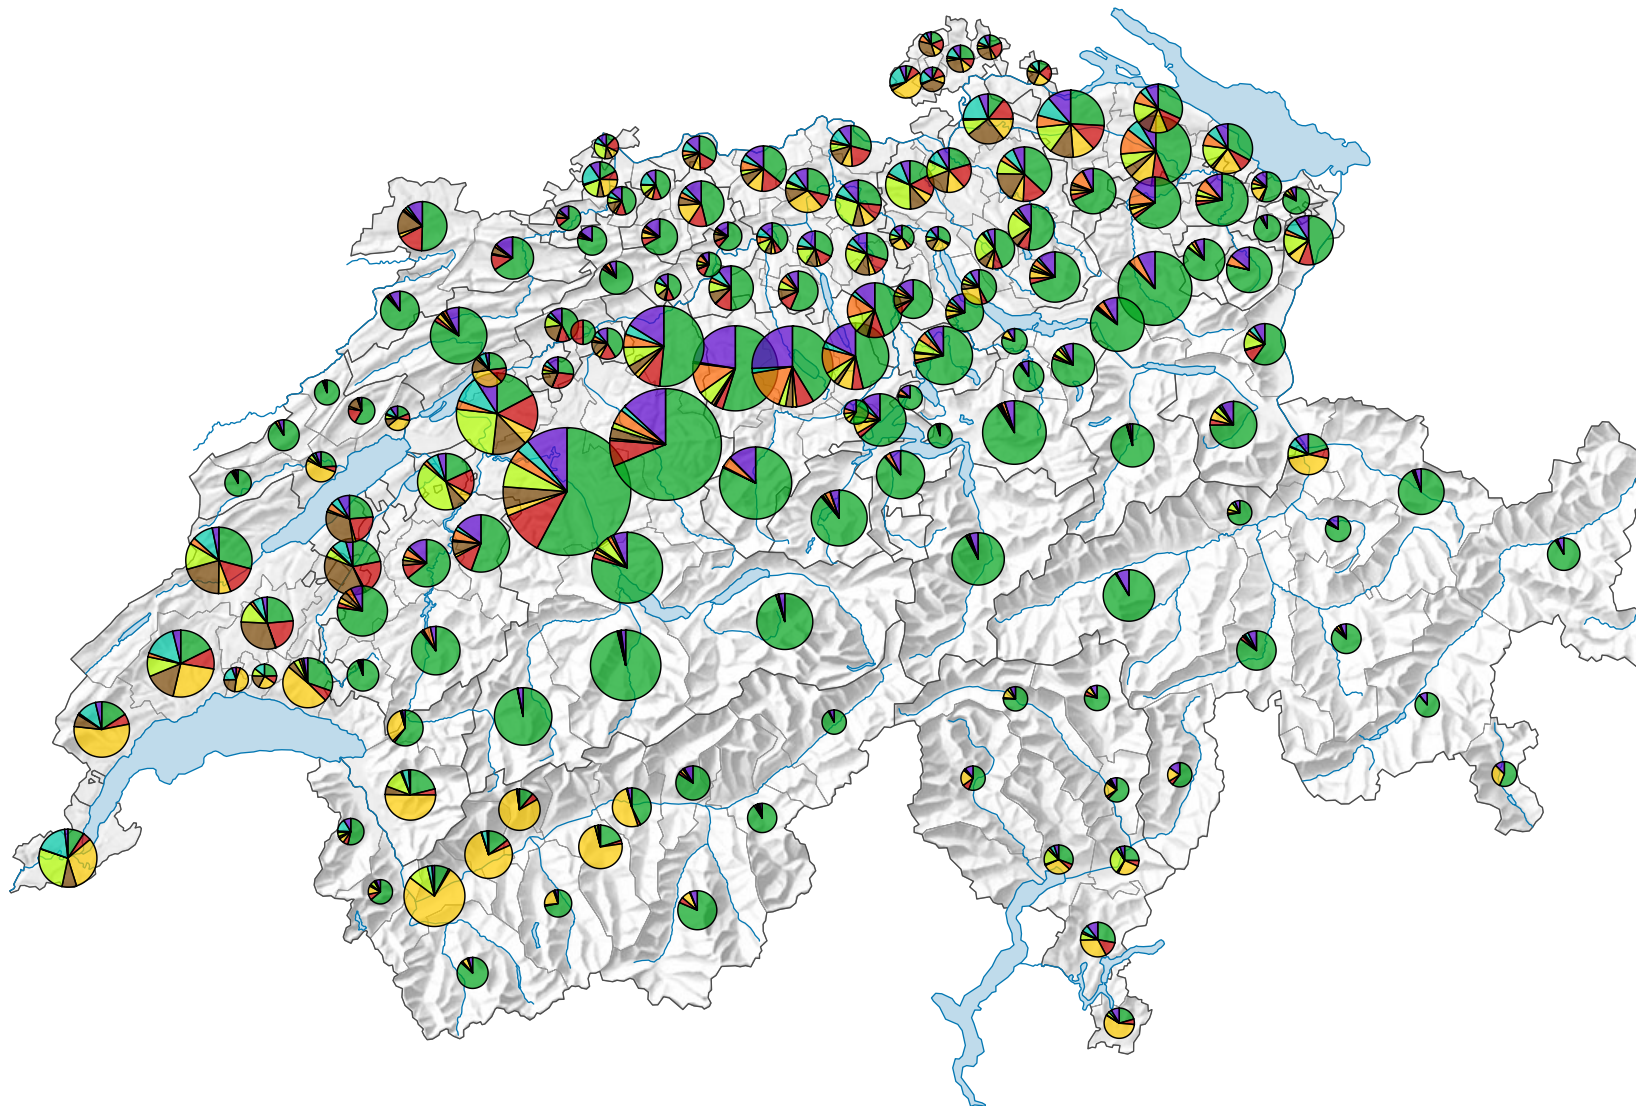

Total Beschäftigte

Schweiz: 153 359

Symbole mit einem Wert unter 300 wurden zur besseren Lesbarkeit visuell vergrößert dargestellt.

Beschäftigte nach betriebswirtschaftlicher Ausrichtung:

0 35 70 km

Raumgliederung:
Bezirke