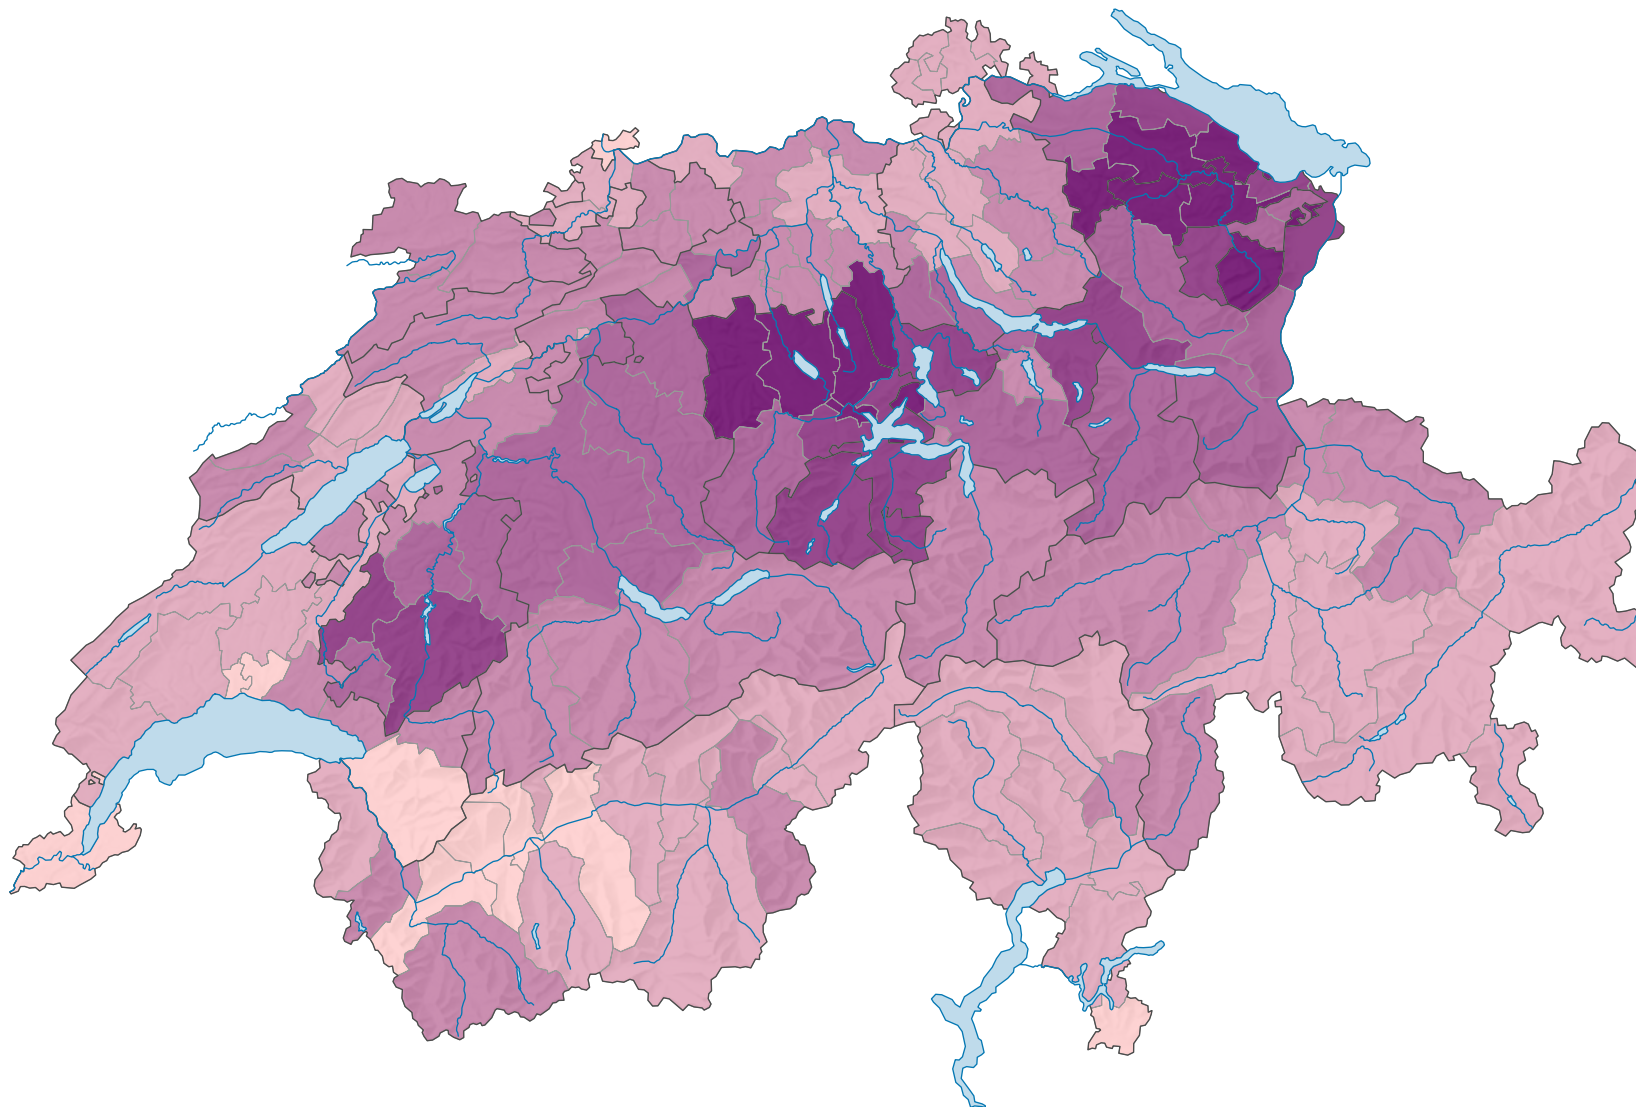

Grossvieheinheiten* pro ha

Schweiz: -

* Definition siehe Erläuterungen

0 35 70 km

Raumgliederung:
Bezirke