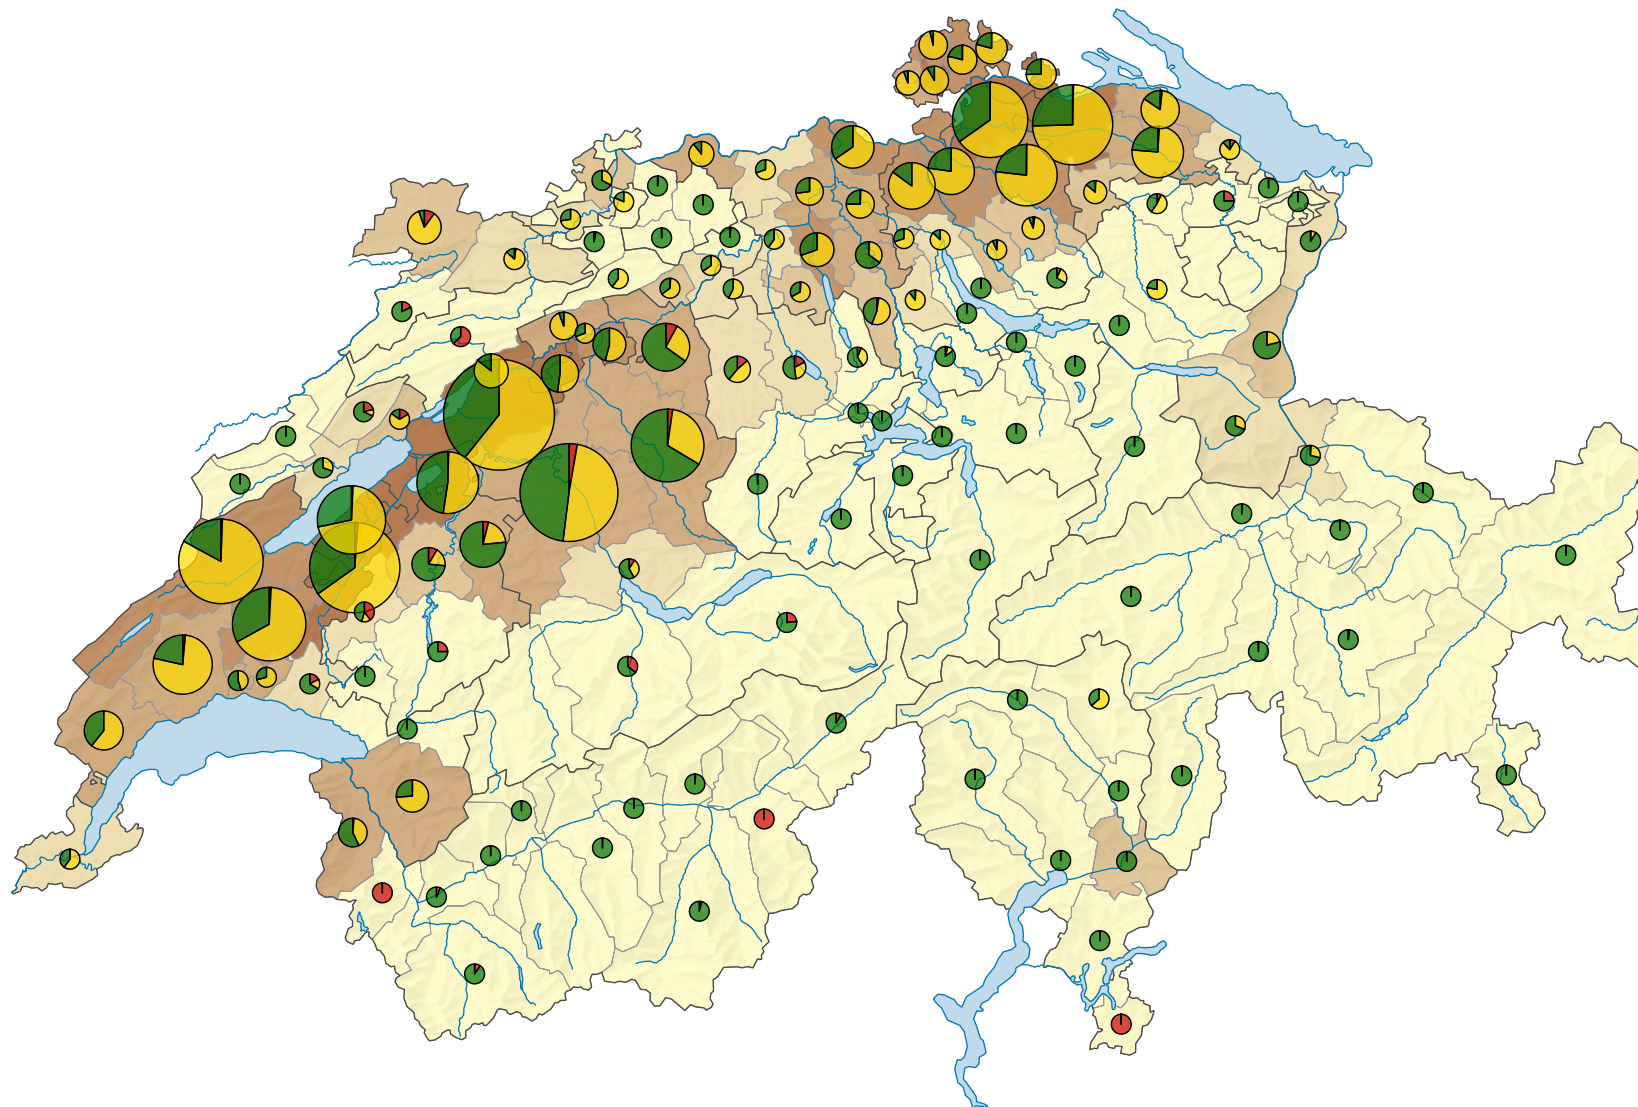

Surfaces de culture de plantes sarclées, en 2016

Part de la surface agricole utile, en %

Suisse: 2,9

Surfaces de culture de plantes sarclées en hectares

Suisse: 30 593

Les symboles ayant une valeur inférieure à 1 ont été masqués.

Pour des raisons de lisibilité, la taille des symboles ayant une valeur inférieure à 100 a été augmentée.

Plantes sarclées:

Niveau géographique:
Districts