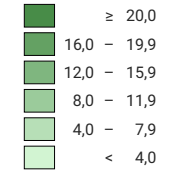

Anteil Biofläche an der landwirtschaftlichen Nutzfläche, in %

Schweiz: 13,5

Anzahl Betriebe

Schweiz: 6 348

Symbole mit einem Wert unter 5 wurden zur besseren Lesbarkeit visuell vergrössert dargestellt.

Raumgliederung:
Bezirke