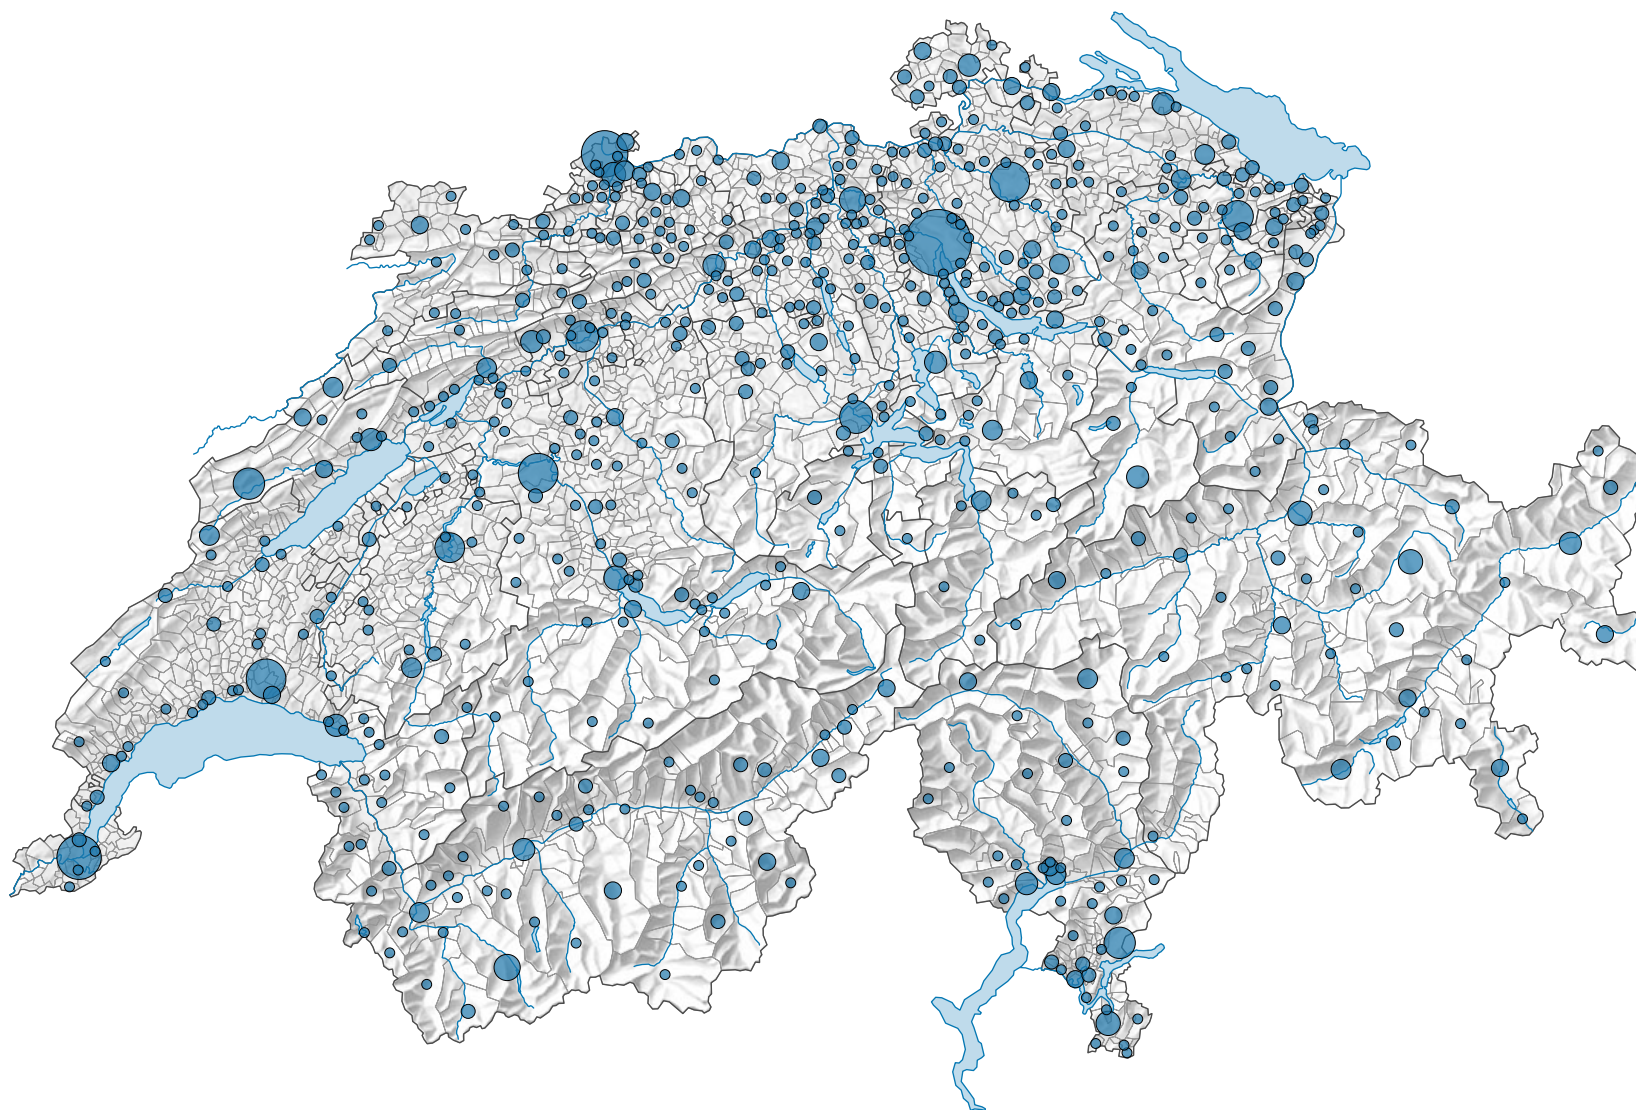

## Nombre de musées\*

Suisse: 1 135

\*Les musées fermés durant l'année concernée n'ont pas été pris en compte.

Version révisée 08.11.2022

0 35 70 km

Niveau géographique:  
Communes