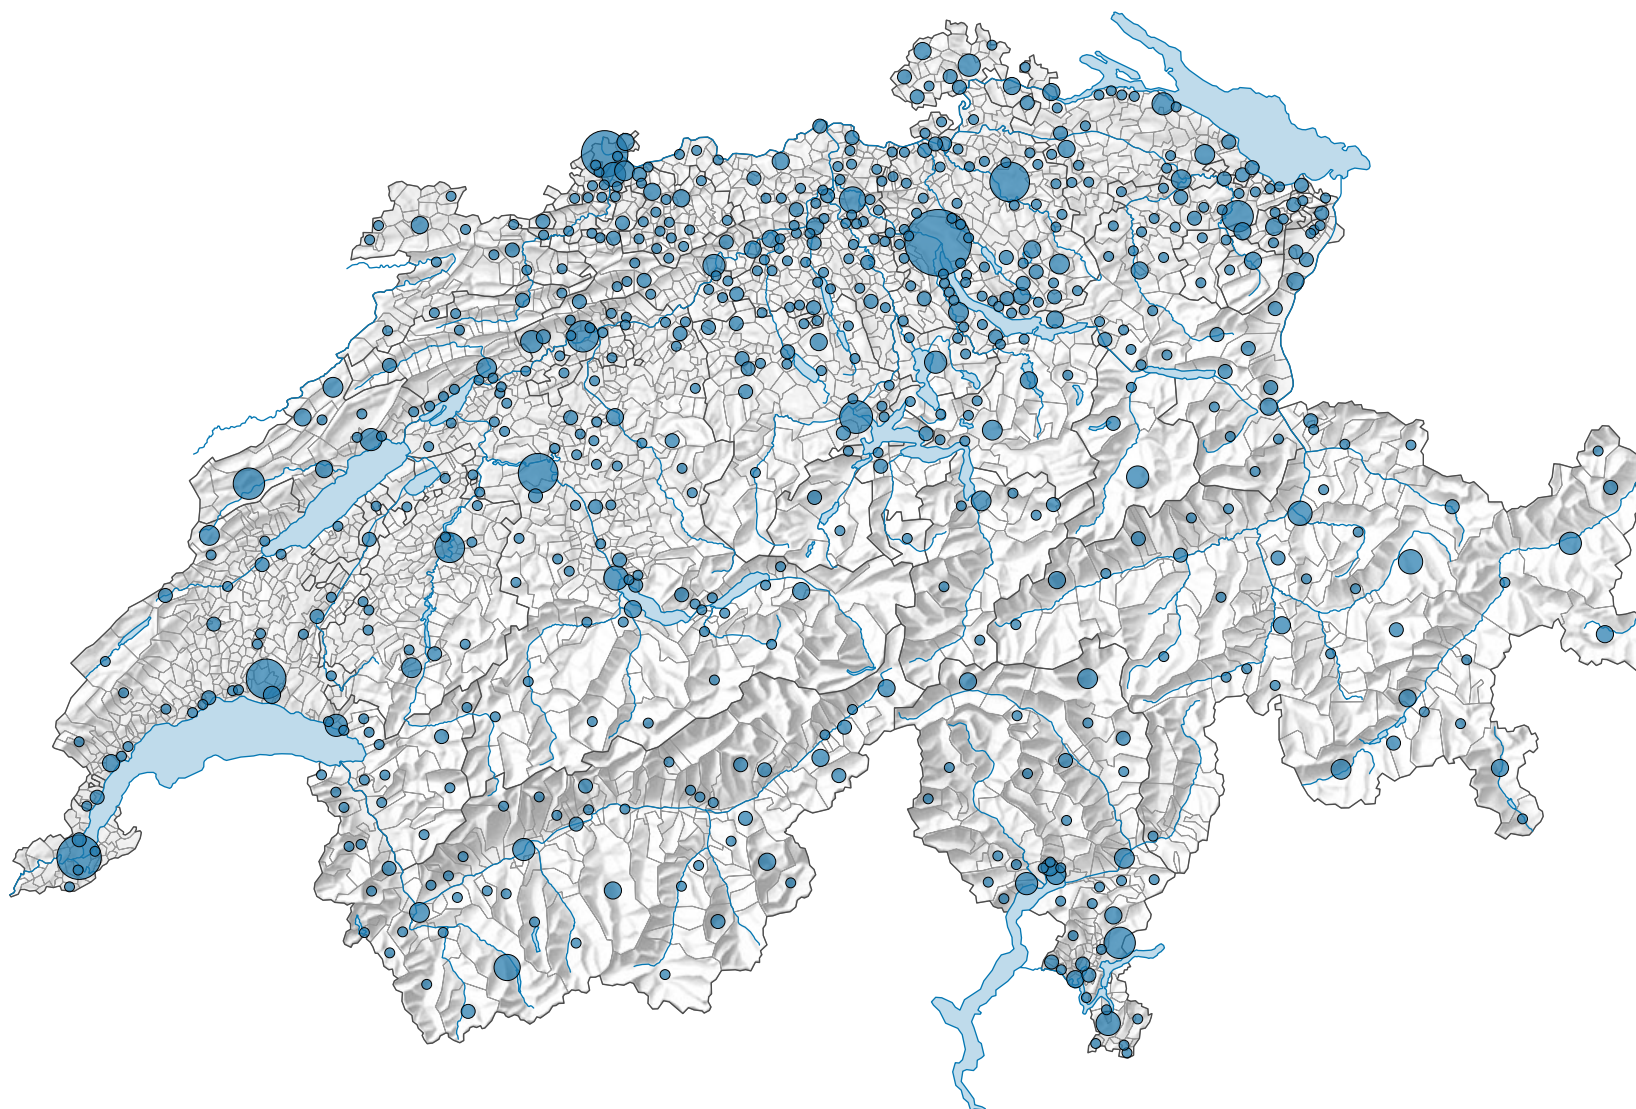

## Anzahl Museen\*

Schweiz: 1 135

\* Museen, die im betroffenen Jahr geschlossen waren, wurden nicht berücksichtigt.

Revidierte Version 08.11.2022

0 35 70 km

Raumgliederung:  
Politische Gemeinden