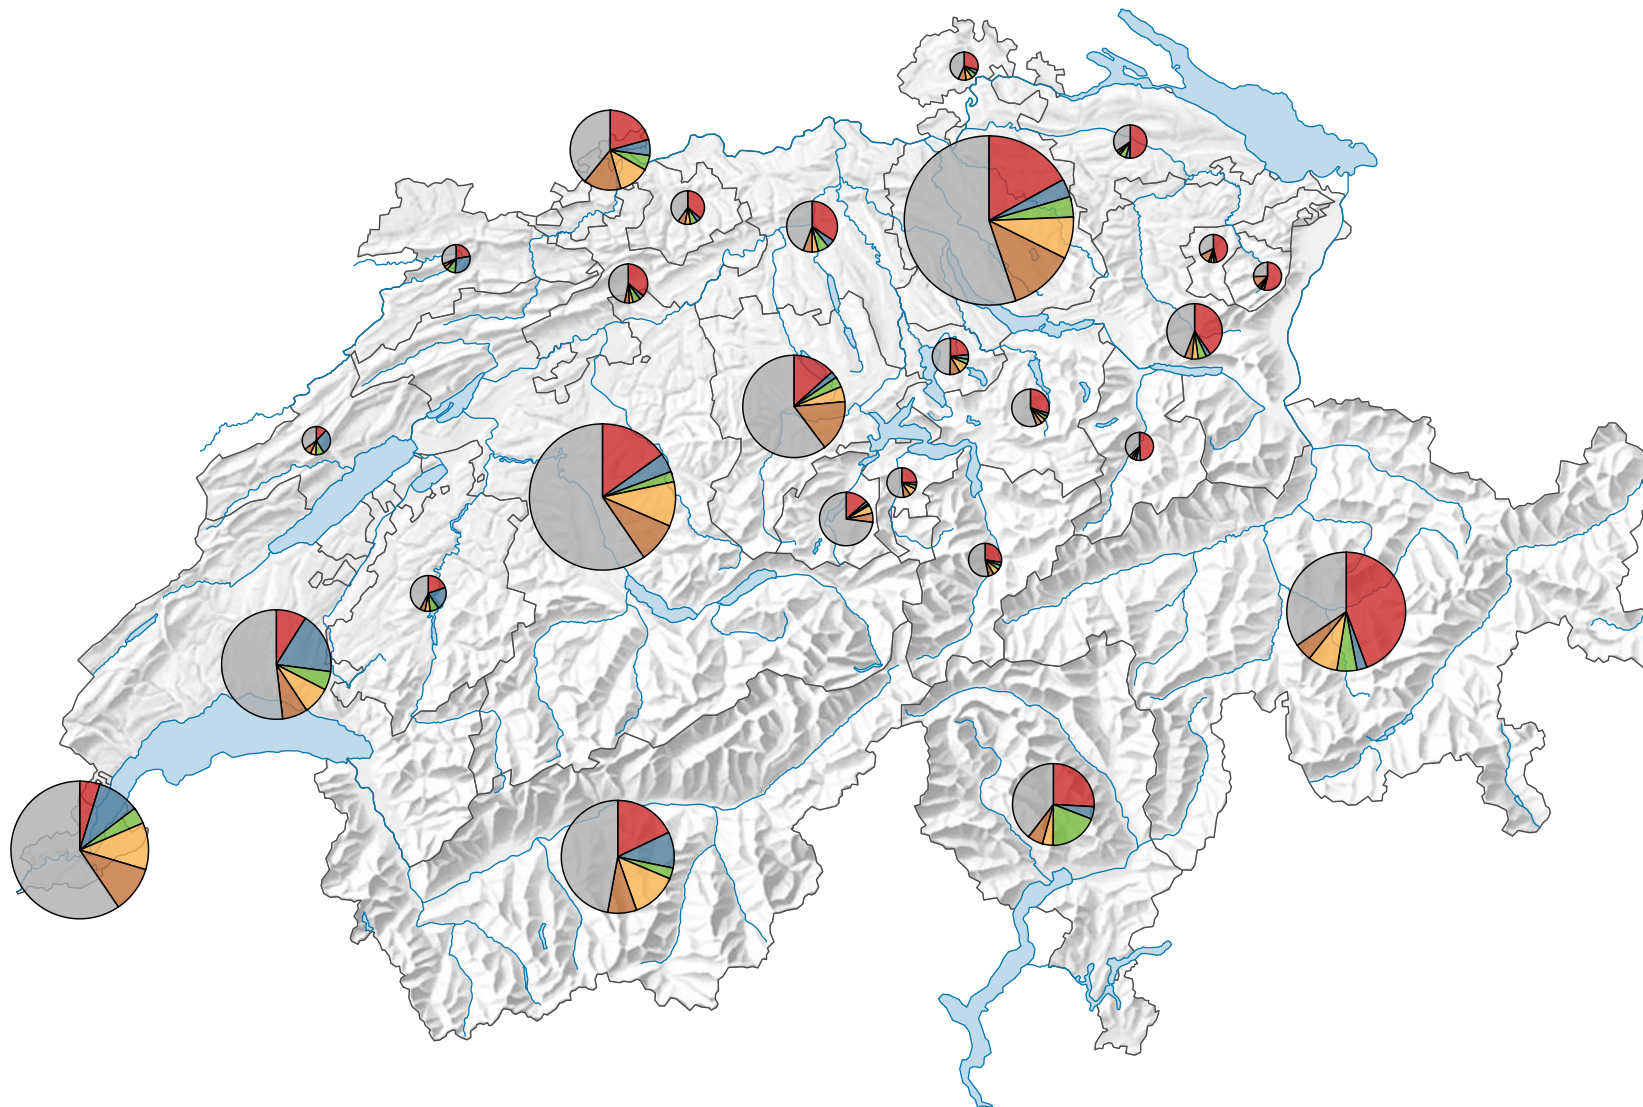

Logiernächte ausländischer Gäste

Schweiz: 19 288 015

Alle Symbole mit einem Wert unter 1 000 wurden ausgeblendet.

Symbole mit einem Wert unter 100 000 wurden zur besseren Lesbarkeit visuell vergrößert dargestellt.

Anteile der 5 bedeutendsten Herkunftsländer* am Total der Logiernächte von ausländischen Gästen, in %

* Die 5 Länder, welche gesamtschweizerisch am meisten Logiernächte verzeichnen

Raumgliederung:
Kantone