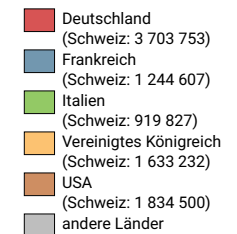

Logiernächte ausländischer Gäste

Schweiz: 19 288 015

Alle Symbole mit einem Wert unter 1 000 wurden ausgeblendet.

Symbole mit einem Wert unter 100 000 wurden zur besseren Lesbarkeit visuell vergrößert dargestellt.

Anteile der 5 bedeutendsten Herkunftsländer* am Total der Logiernächte von ausländischen Gästen, in %

* Die 5 Länder, welche gesamtschweizerisch am meisten Logiernächte verzeichnen

Raumgliederung:
Kantone