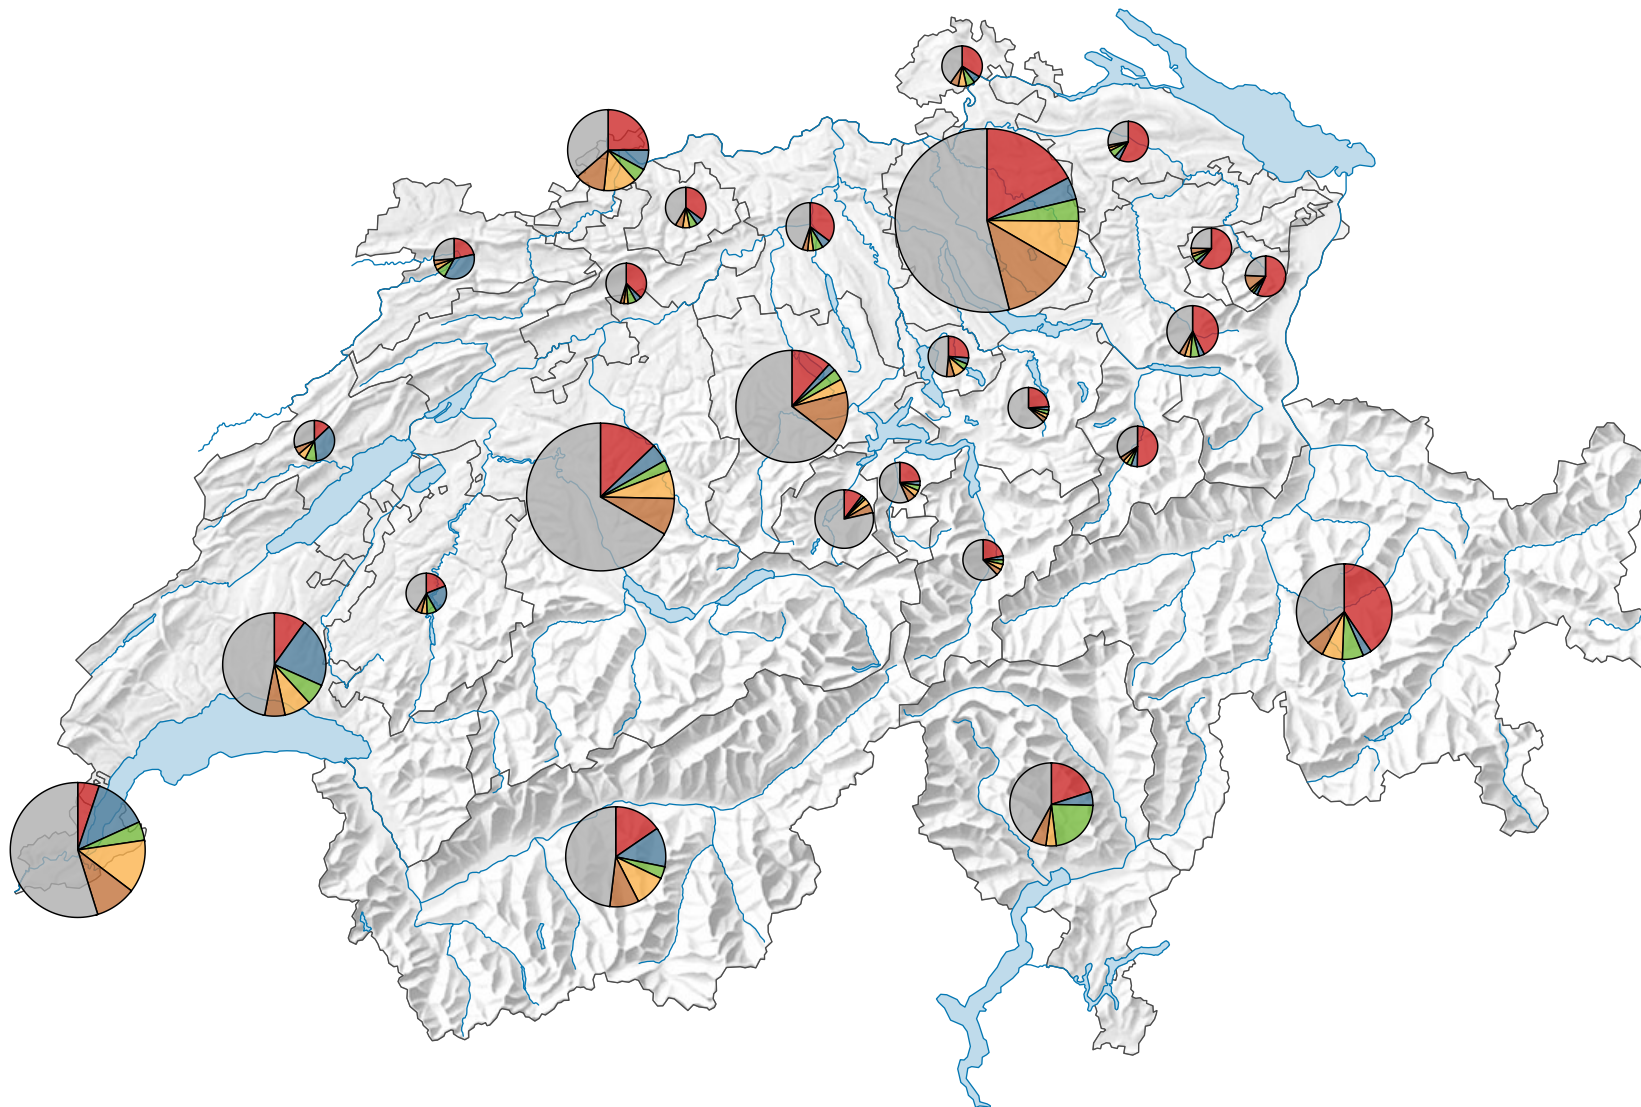

## Arrivées hôtes étrangers

Suisse: 9 204 802

Pour des raisons de lisibilité, la taille des symboles ayant une valeur inférieure à 100 000 a été augmentée.

## Part des 5 pays de provenance les plus importants\* du total des arrivées d'hôtes étrangers, en %

\* Les 5 pays ayant généré le plus de nuitées en Suisse

0 35 70 km

Niveau géographique:  
Cantons