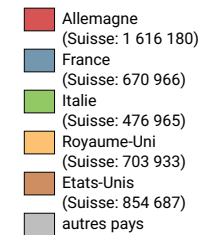

## Arrivées hôtes étrangers

Suisse: 9 204 802

Pour des raisons de lisibilité, la taille des symboles ayant une valeur inférieure à 100 000 a été augmentée.

## Part des 5 pays de provenance les plus importants\* du total des arrivées d'hôtes étrangers, en %

\* Les 5 pays ayant généré le plus de nuitées en Suisse

0 35 70 km

Niveau géographique:  
Cantons