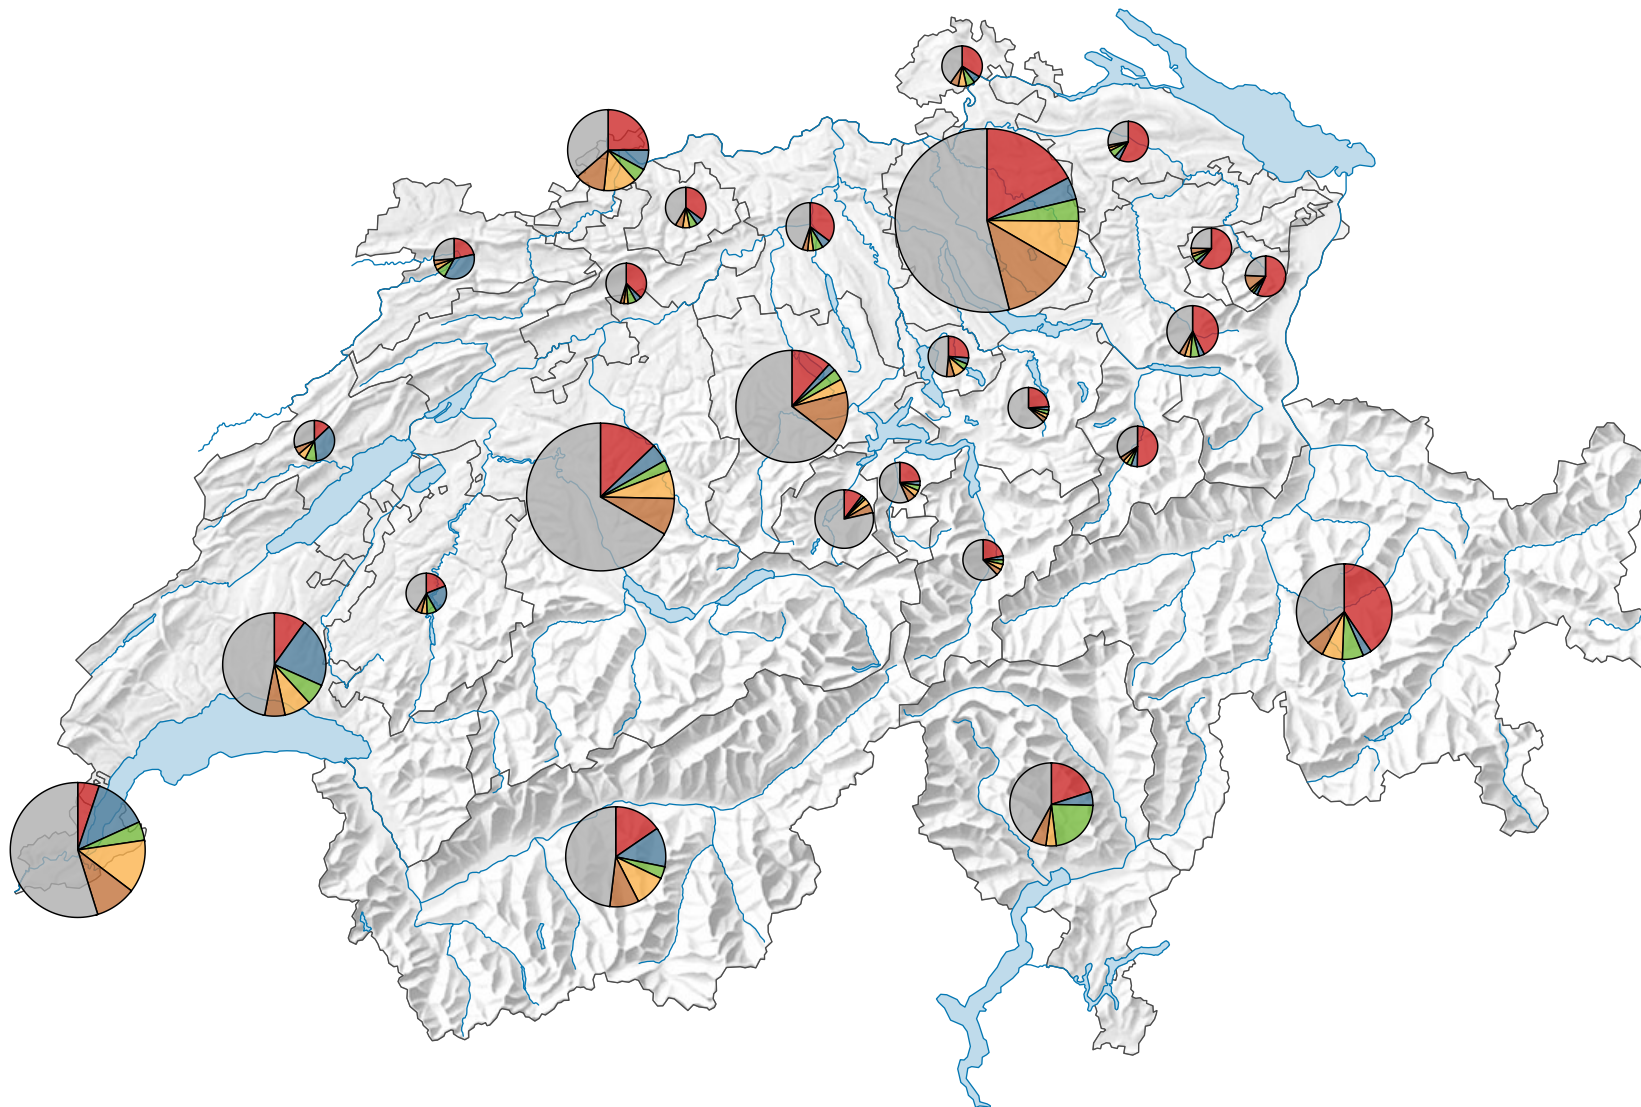

Ankünfte ausländischer Gäste

Schweiz: 9 204 802

Symbole mit einem Wert unter 100 000 wurden zur besseren Lesbarkeit visuell vergrössert dargestellt.

Anteile der 5 bedeutendsten Herkunftsländer* am Total der Ankünfte von ausländischen Gästen, in %

* Die 5 Länder, welche gesamtschweizerisch am meisten Logiernächte verzeichnen

0 35 70 km

Raumgliederung:
Kantone