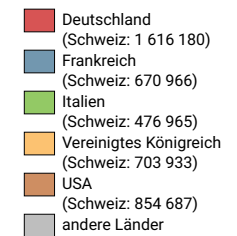

Ankünfte ausländischer Gäste

Schweiz: 9 204 802

Symbole mit einem Wert unter 100 000 wurden zur besseren Lesbarkeit visuell vergrössert dargestellt.

Anteile der 5 bedeutendsten Herkunftsländer* am Total der Ankünfte von ausländischen Gästen, in %

* Die 5 Länder, welche gesamtschweizerisch am meisten Logiernächte verzeichnen

0 35 70 km

Raumgliederung:
Kantone