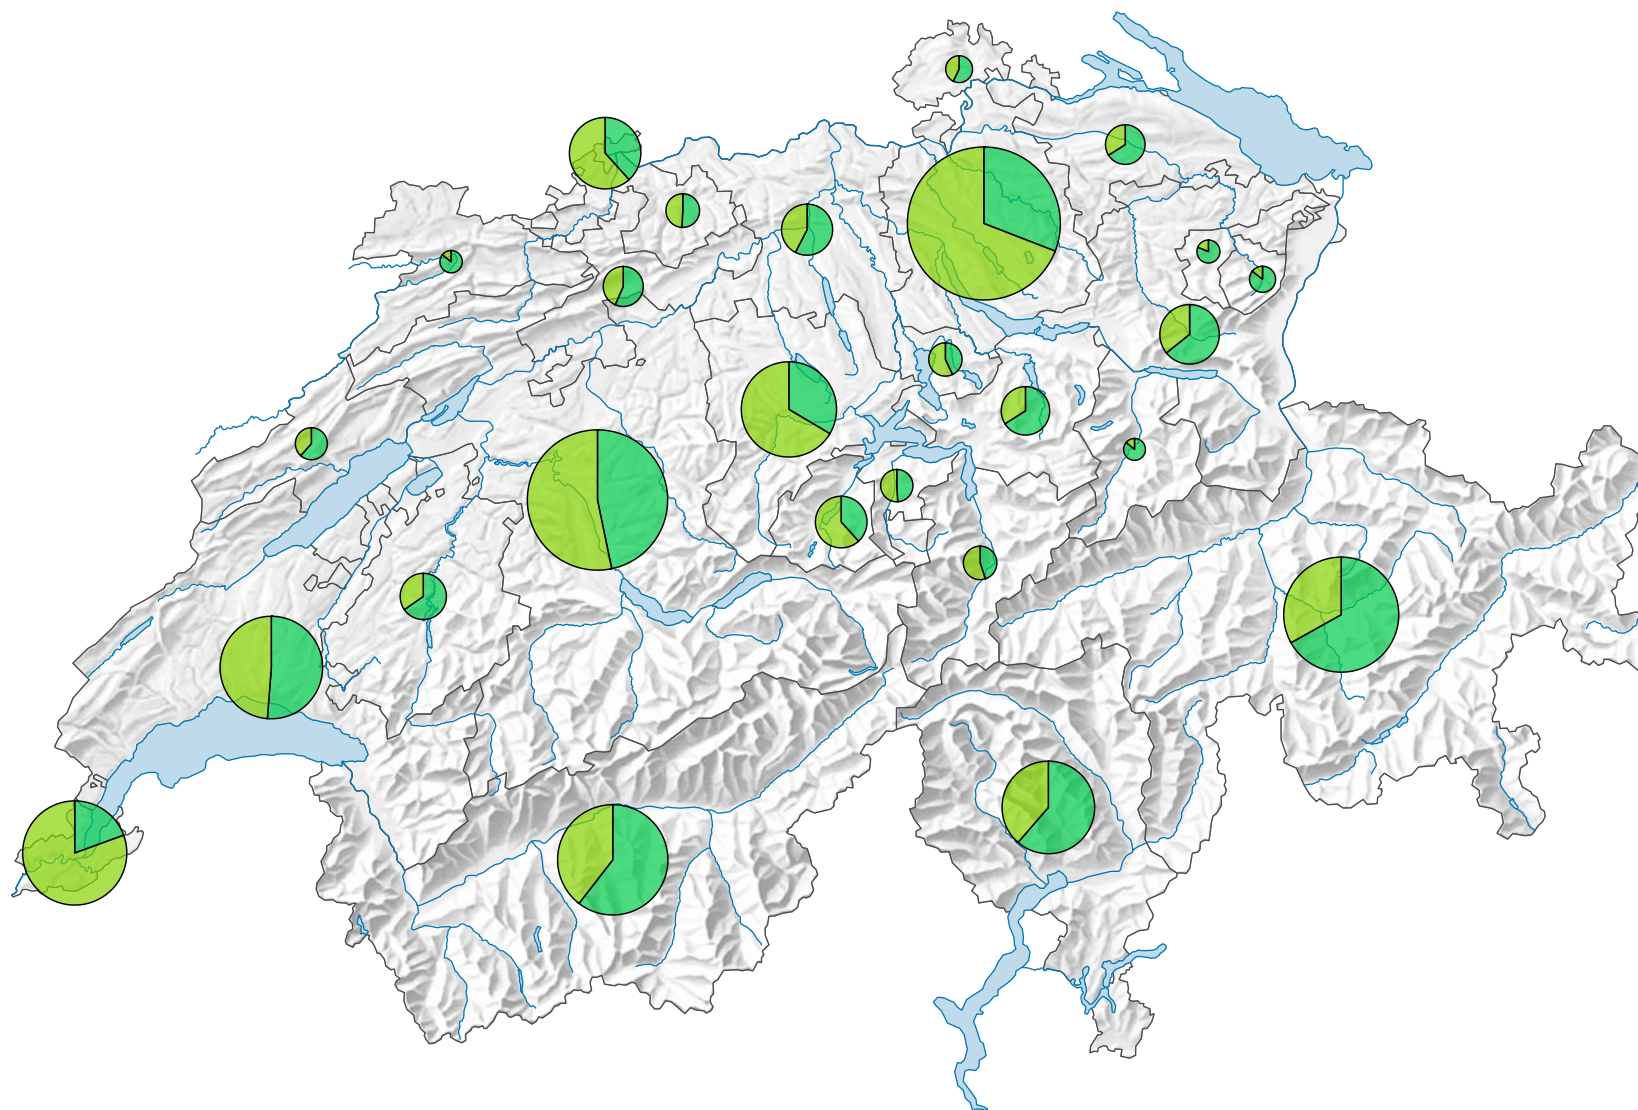

# Arrivées dans les hôtels et établissements de cure, en 2016

## Arrivées

Suisse: 17 477 932

## Provenance des hôtes

0 35 70 km

Niveau géographique:  
Cantons