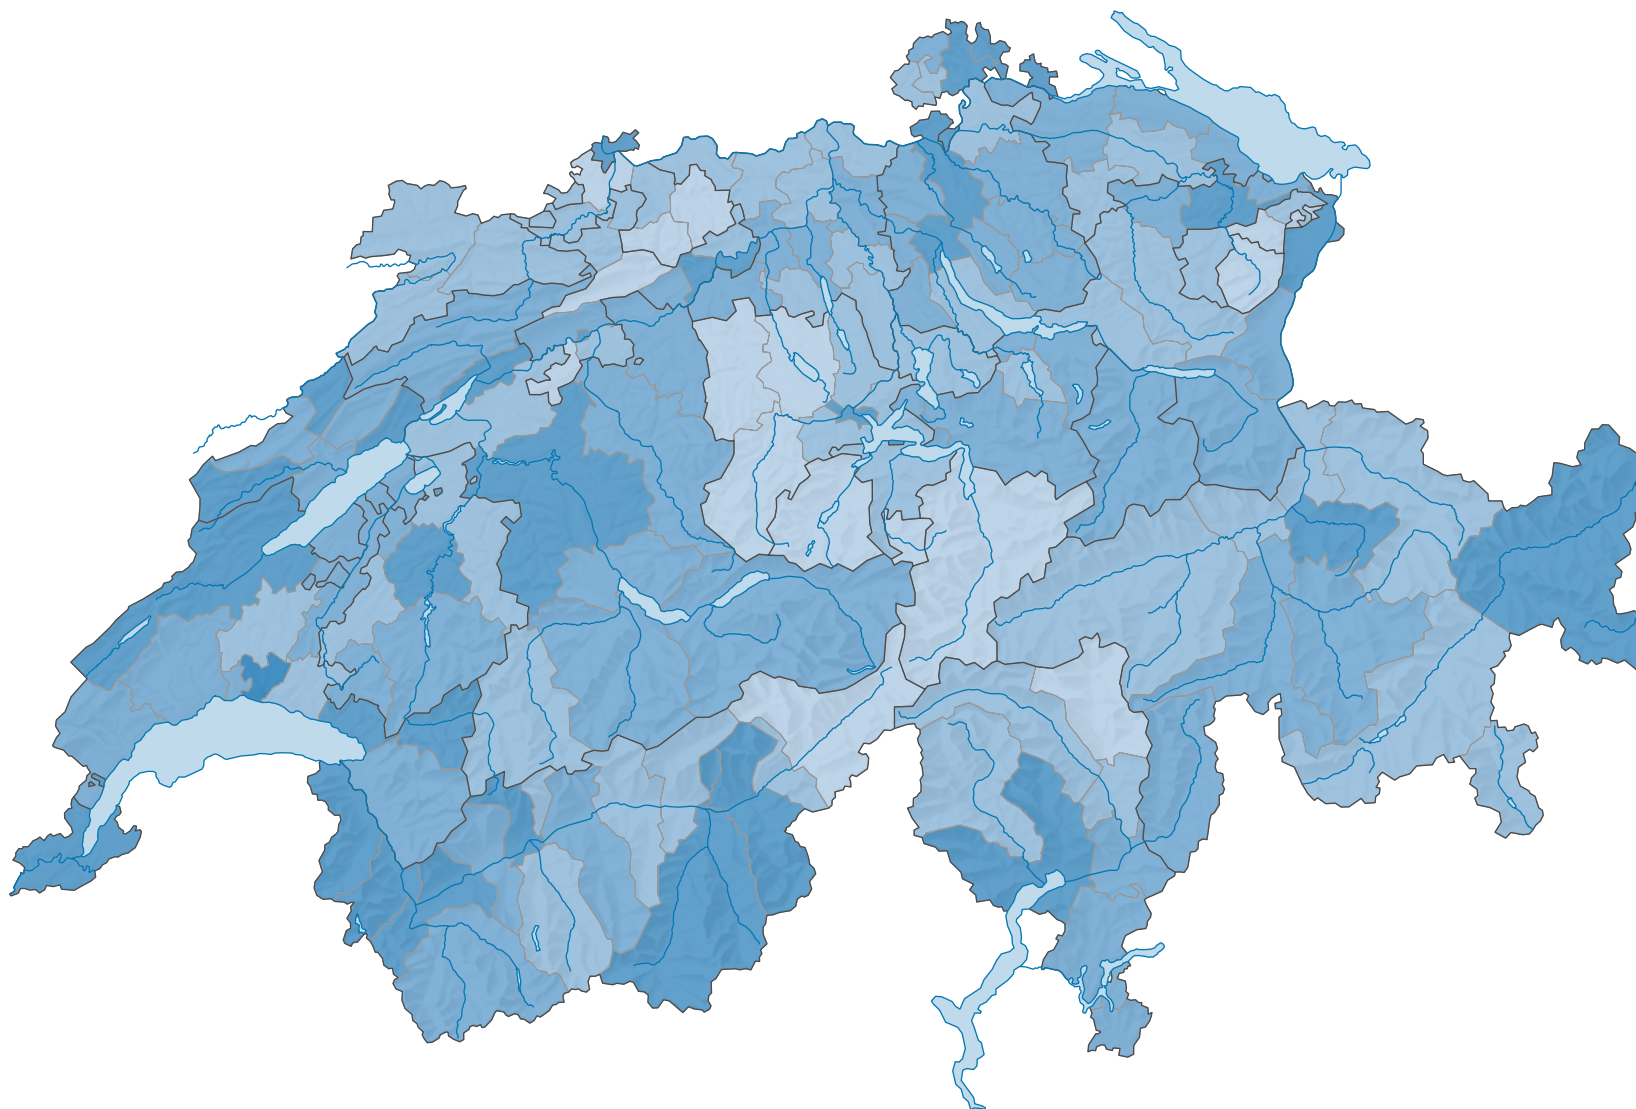

Nombre d'infractions par 1 000 habitants

Suisse: 10,0

0 35 70 km

Niveau géographique:
Districts