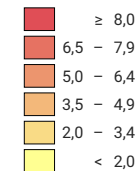

Nombre d'infractions par 1 000 habitants

■ Les fréquences qui se basent sur un nombre d'infractions entre 1 et 9 ne sont pas affichées (X)

Suisse: 5,2

Version corrigée 02.05.2022

Niveau géographique:
Districts