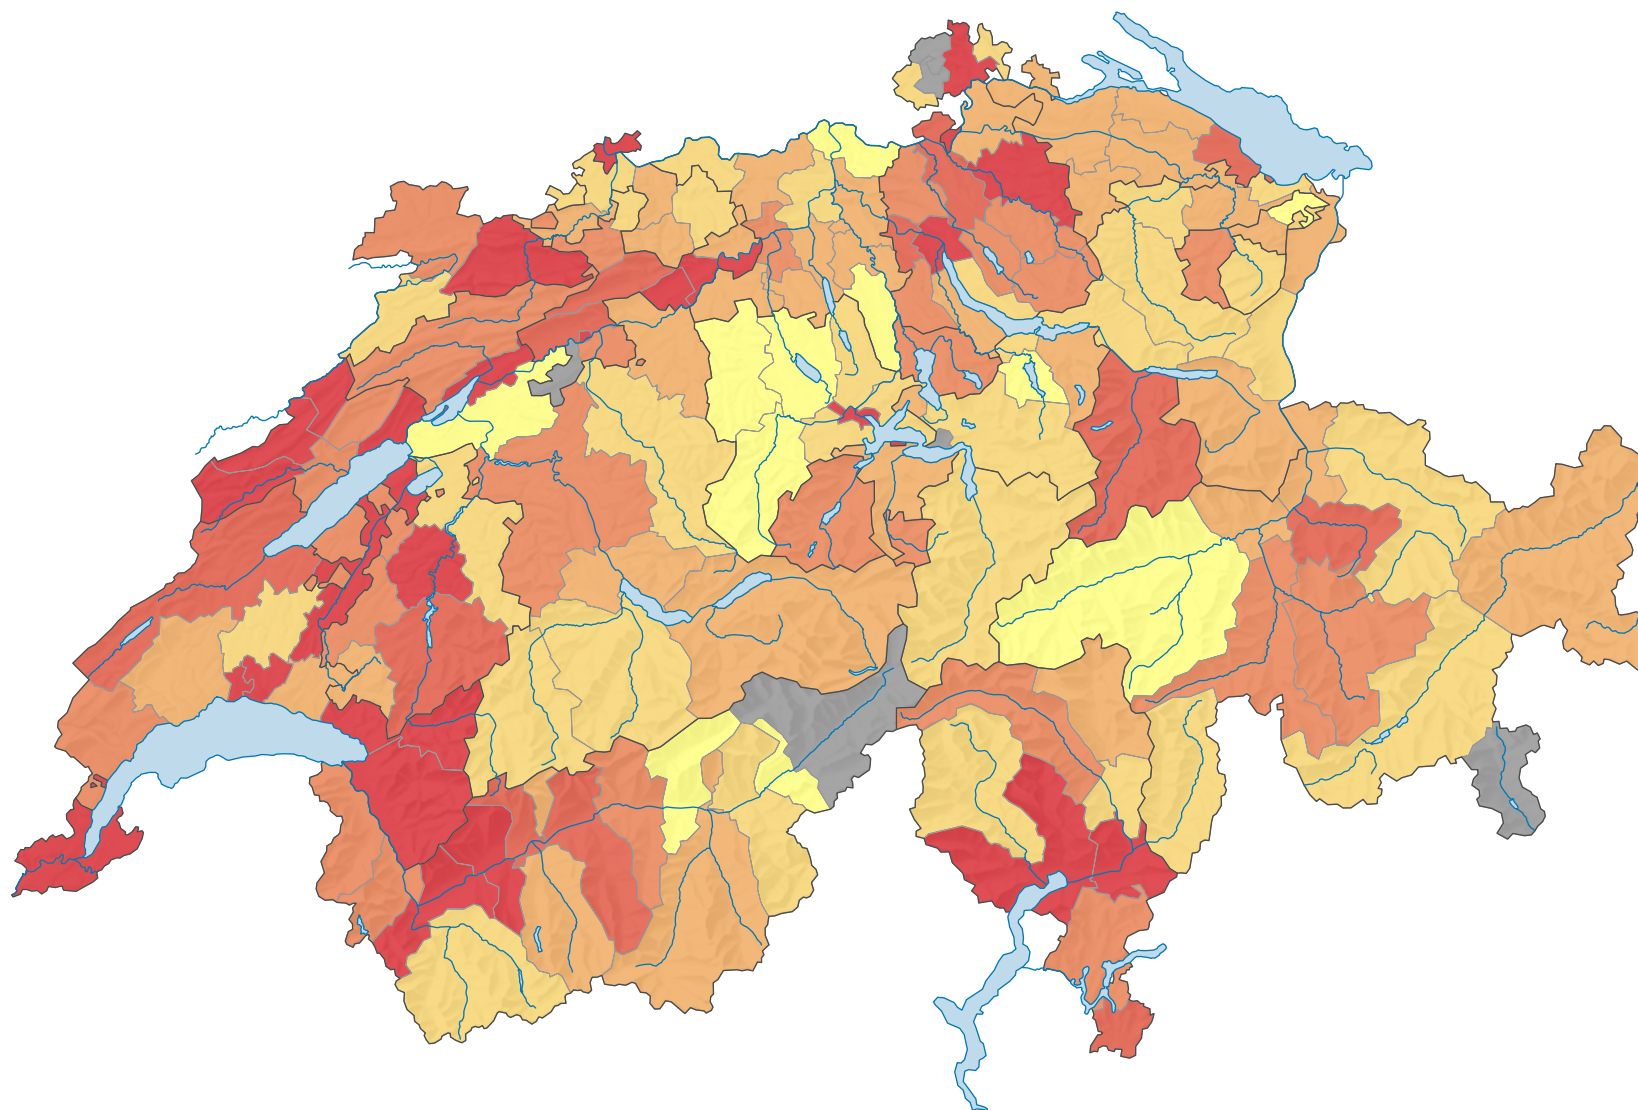

Nombre d'infractions par 1 000 habitants

Les fréquences qui se basent sur un nombre d'infractions entre 1 et 9 ne sont pas affichées (X)

Suisse: 5,2

Version corrigée 02.05.2022

0 35 70 km

Niveau géographique:
Districts